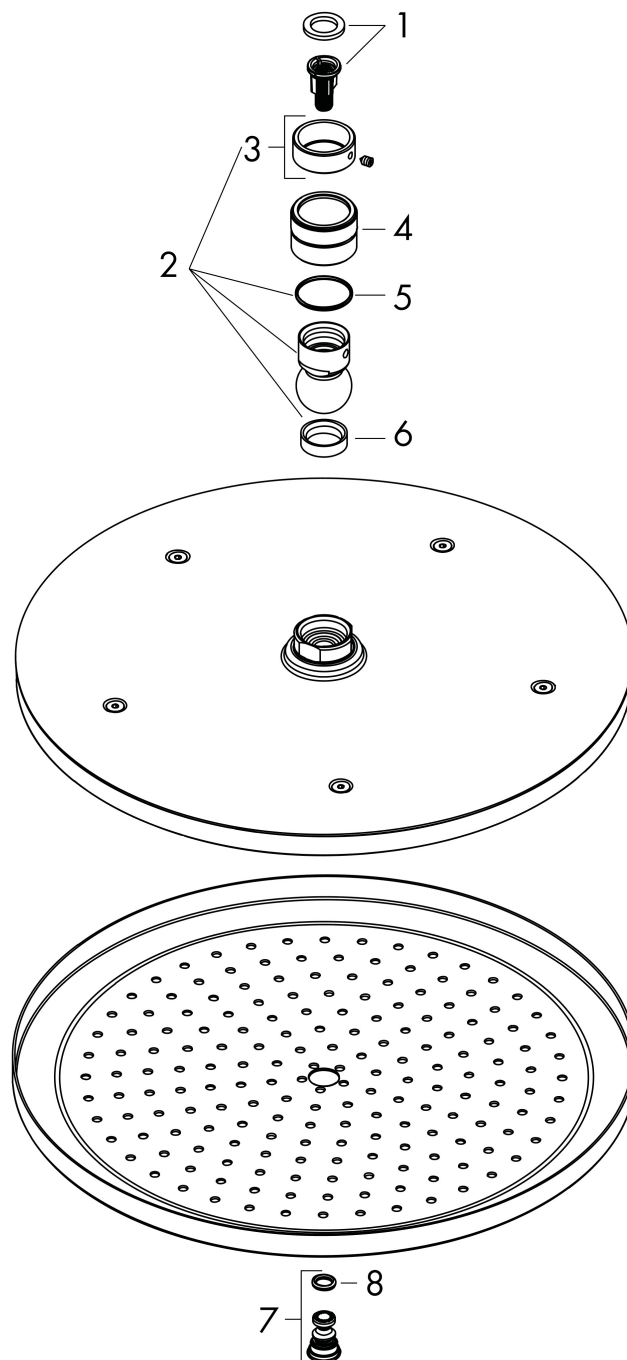

Varumärke hansgrohe
 Art. Namn **Croma** Huvuddusch 280 1jet
 Art. Nr. 26220140
 RSK-nr. 8237501
 Ytskikt Borstad brons PVD
 Pos 1

Produktbild

Funktioner

- duschhuvud storlek: 280 mm
- stråltyp: RainAir
- flödesmängd RainAir (vid 3 bar): 15,6 l/min
- funktion från: 9,5 l/min
- maximal flödesmängd vid 3 bar: 15,6 l/min
- huvuddusch med justerbar vinkel
- material strålskiva: metall
- strålskiva avtagbar för rengöring
- installation: tak eller vägg
- anslutningsgänga: G 1/2"
- lämplig för genomströmningsberedare

Ritning

Teknologi

Stråltyper

Varumärke hansgrohe
 Art. Namn **Croma** Huvuddusch 280 1jet
 Art. Nr. 26220140
 RSK-nr. 8237501
 Ytskikt Borstad brons PVD
 Pos 1

Flödesdiagram

Örbrukningsvärdena uppmättes under användning med de tillhörande armaturerna (termostat/blandare/infälld ventil).

Varumärke hansgrohe
Art. Namn **Croma** Huvuddusch 280 1jet
Art. Nr. 26220140
RSK-nr. 8237501
Ytskikt Borstad brons PVD
Pos 1

Reservdelsritning för byggnadsår: >06/20

Varumärke hansgrohe
 Art. Namn **Croma** Huvuddusch 280 1jet
 Art. Nr. 26220140
 RSK-nr. 8237501
 Ytskikt Borstad brons PVD
 Pos 1

Reservdelstlista för byggnadsår: >06/20

Pos.	Beskrivning	Art.nr.
1	Filterinsats	97708000
2	Kulled	98941140
3	Säkringsring	98942140
4	Mutter	97958140
5	Glidring	97536000
6	Tätning	97606000
7	Luftmunstycke	95794140
8	O-ring 7x2	98419000