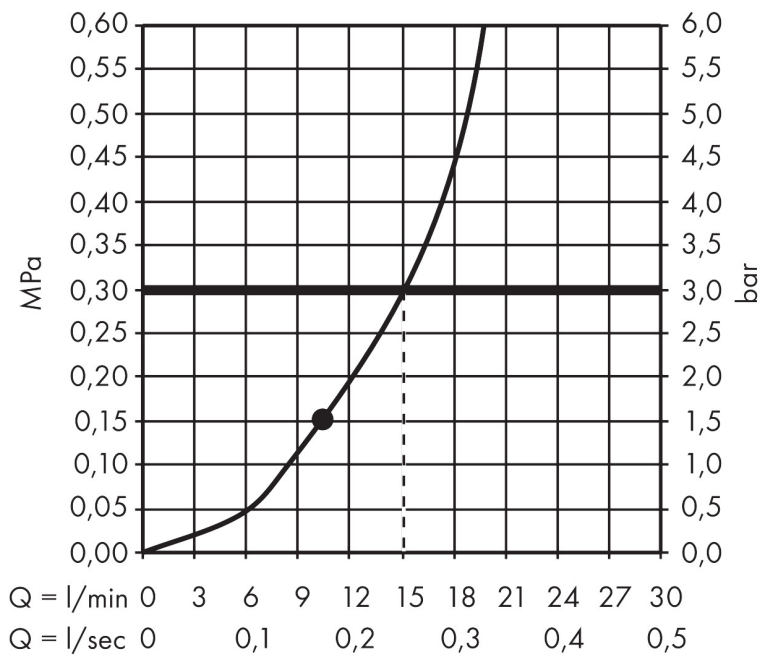

Varumärke hansgrohe
 Art. Namn **Croma** Huvuddusch 280 1jet
 Art. Nr. 26220140
 RSK-nr. 8237501
 Ytskikt Borstad brons PVD
 Pos 1

Produktbild

Funktioner

- duschhuvud storlek: 280 mm
- stråltyp: RainAir
- flödesmängd RainAir (vid 3 bar): 15,6 l/min
- funktion från: 9,5 l/min
- maximal flödesmängd vid 3 bar: 15,6 l/min
- huvuddusch med justerbar vinkel
- material strålskiva: metall
- strålskiva avtagbar för rengöring
- installation: tak eller vägg
- anslutningsgänga: G 1/2"
- lämplig för genomströmningsberedare

Ritning

Teknologi

Stråltyper

Varumärke hansgrohe
 Art. Namn **Croma** Huvuddusch 280 1jet
 Art. Nr. 26220140
 RSK-nr. 8237501
 Ytskikt Borstad brons PVD
 Pos 1

Flödesdiagram

Örbrukningsvärdena uppmättes under användning med de tillhörande armaturerna (termostat/blandare/infälld ventil).

Varumärke hansgrohe
Art. Namn **Croma** Huvuddusch 280 1jet
Art. Nr. 26220140
RSK-nr. 8237501
Ytskikt Borstad brons PVD
Pos 1

Reservdelsritning för byggnadsår: >06/20

Varumärke hansgrohe
 Art. Namn **Croma** Huvuddusch 280 1jet
 Art. Nr. 26220140
 RSK-nr. 8237501
 Ytskikt Borstad brons PVD
 Pos 1