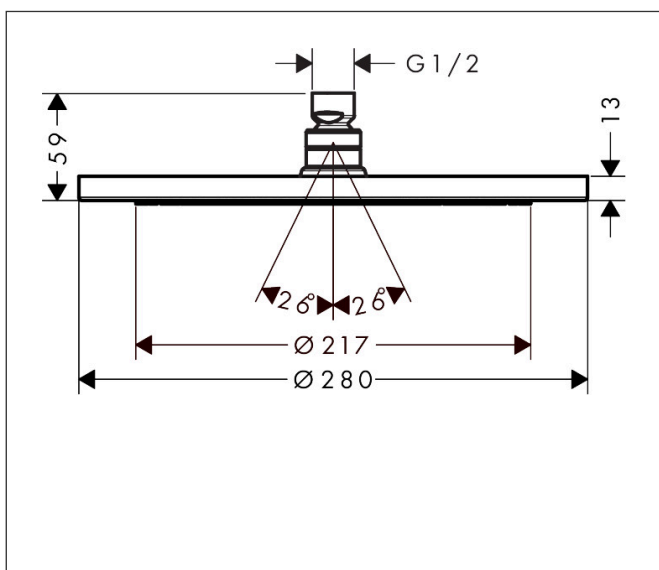

Varumärke hansgrohe
 Art. Namn **Croma** Huvuddusch 280 1jet
 Art. Nr. 26220140
 RSK-nr. 8237501
 Ytskikt Borstad brons PVD
 Pos 1

Produktbild

Funktioner

- duschhuvud storlek: 280 mm
- stråltyp: RainAir
- flödesmängd RainAir (vid 3 bar): 15,6 l/min
- funktion från: 9,5 l/min
- maximal flödesmängd vid 3 bar: 15,6 l/min
- huvuddusch med justerbar vinkel
- material strålskiva: metall
- strålskiva avtagbar för rengöring
- installation: tak eller vägg
- anslutningsgänga: G 1/2"
- lämplig för genomströmningsberedare

Ritning

Teknologi

Stråltyper

Varumärke hansgrohe
 Art. Namn **Croma** Huvuddusch 280 1jet
 Art. Nr. 26220140
 RSK-nr. 8237501
 Ytskikt Borstad brons PVD
 Pos 1

Flödesdiagram

Örbrukningsvärdena uppmättes under användning med de tillhörande armaturerna (termostat/blandare/infälld ventil).

Varumärke hansgrohe
Art. Namn **Croma** Huvuddusch 280 1jet
Art. Nr. 26220140
RSK-nr. 8237501
Ytskikt Borstad brons PVD
Pos 1

Reservdelsritning för byggnadsår: >06/20

Varumärke hansgrohe
 Art. Namn **Croma** Huvuddusch 280 1jet
 Art. Nr. 26220140
 RSK-nr. 8237501
 Ytskikt Borstad brons PVD
 Pos 1