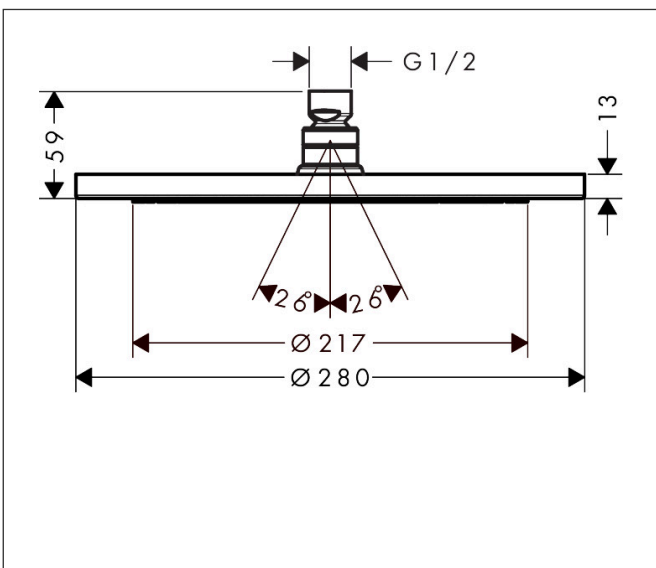

Varumärke hansgrohe
 Art. Namn **Croma** Huvuddusch 280 1jet
 Art. Nr. 26220340
 RSK-nr. 8237502
 Ytskikt Borstad svart krom PVD
 Pos 1

Produktbild

Funktioner

- duschhuvud storlek: 280 mm
- stråltyp: RainAir
- flödesmängd RainAir (vid 3 bar): 15,6 l/min
- funktion från: 9,5 l/min
- maximal flödesmängd vid 3 bar: 15,6 l/min
- huvuddusch med justerbar vinkel
- material strålskiva: metall
- strålskiva avtagbar för rengöring
- installation: tak eller vägg
- anslutningsgänga: G 1/2"
- lämplig för genomströmningsberedare

Ritning

Teknologi

Stråltyper

Varumärke hansgrohe
 Art. Namn **Croma** Huvuddusch 280 1jet
 Art. Nr. 26220340
 RSK-nr. 8237502
 Ytskikt Borstad svart krom PVD
 Pos 1

Flödesdiagram

Örbrukningsvärdena uppmättes under användning med de tillhörande armaturerna (termostat/blandare/infälld ventil).

Varumärke	hansgrohe
Art. Namn	Croma Huvuddusch 280 1jet
Art. Nr.	26220340
RSK-nr.	8237502
Ytskikt	Borstad svart krom PVD
Pos	1

Reservdelsritning för byggnadsår: >06/20

Varumärke hansgrohe
 Art. Namn **Croma** Huvuddusch 280 1jet
 Art. Nr. 26220340
 RSK-nr. 8237502
 Ytskikt Borstad svart krom PVD
 Pos 1