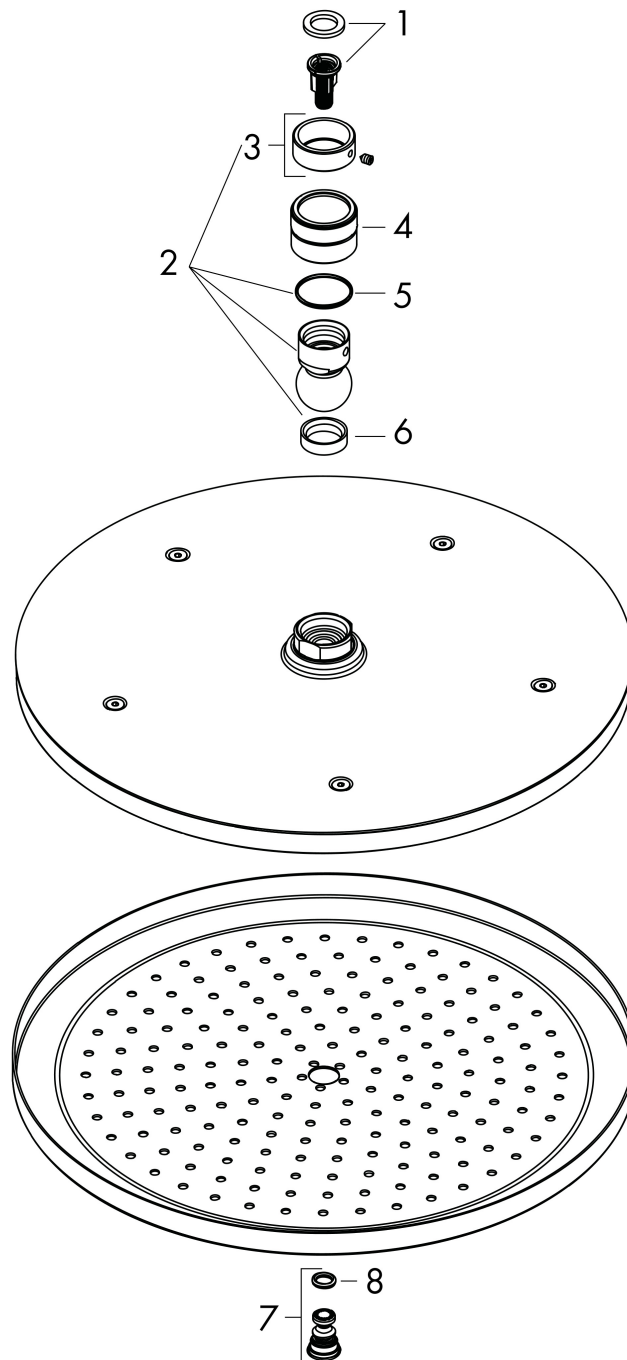

Varumärke hansgrohe
 Art. Namn **Croma** Huvuddusch 280 1jet
 Art. Nr. 26220340
 RSK-nr. 8237502
 Ytskikt Borstad svart krom PVD
 Pos 1

Produktbild

Funktioner

- duschhuvud storlek: 280 mm
- stråltyp: RainAir
- flödesmängd RainAir (vid 3 bar): 15,6 l/min
- funktion från: 9,5 l/min
- maximal flödesmängd vid 3 bar: 15,6 l/min
- huvuddusch med justerbar vinkel
- material strålskiva: metall
- strålskiva avtagbar för rengöring
- installation: tak eller vägg
- anslutningsgänga: G 1/2"
- lämplig för genomströmningsberedare

Ritning

Teknologi

Stråltyper

Varumärke hansgrohe
 Art. Namn **Croma** Huvuddusch 280 1jet
 Art. Nr. 26220340
 RSK-nr. 8237502
 Ytskikt Borstad svart krom PVD
 Pos 1

Flödesdiagram

Örbrukningsvärdena uppmättes under användning med de tillhörande armaturerna (termostat/blandare/infälld ventil).

Varumärke	hansgrohe
Art. Namn	Croma Huvuddusch 280 1jet
Art. Nr.	26220340
RSK-nr.	8237502
Ytskikt	Borstad svart krom PVD
Pos	1

Reservdelsritning för byggnadsår: >06/20

Varumärke hansgrohe
 Art. Namn **Croma** Huvuddusch 280 1jet
 Art. Nr. 26220340
 RSK-nr. 8237502
 Ytskikt Borstad svart krom PVD
 Pos 1

Reservdelstlista för byggnadsår: >06/20

Pos.	Beskrivning	Art.nr.
1	Filterinsats	97708000
2	Kulled	98941340
3	Säkringsring	98942340
4	Mutter	97958340
5	Glidring	97536000
6	Tätning	97606000
7	Luftmunstycke	95794340
8	O-ring 7x2	98419000