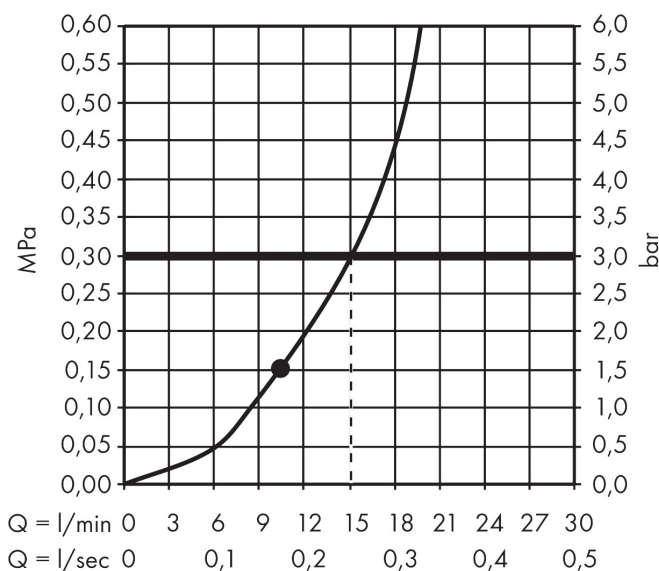

Flödesdiagram

Designpriser

reddot award 2017
winner