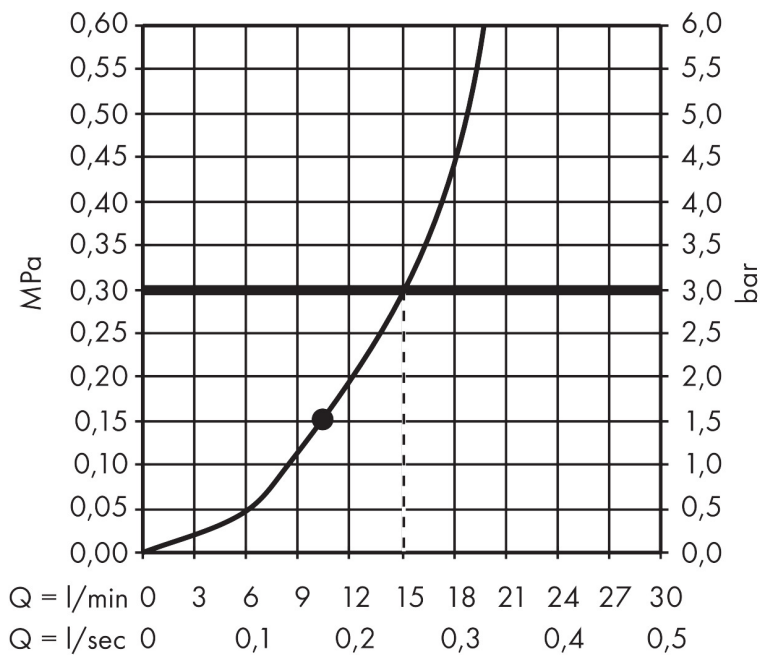

Varumärke hansgrohe
 Art. Namn **Croma** Huvuddusch 280 1jet
 Art. Nr. 26220340
 RSK-nr. 8237502
 Ytskikt Borstad svart krom PVD
 Pos 1

Produktbild

Funktioner

- duschhuvud storlek: 280 mm
- stråltyp: RainAir
- flödesmängd RainAir (vid 3 bar): 15,6 l/min
- funktion från: 9,5 l/min
- maximal flödesmängd vid 3 bar: 15,6 l/min
- huvuddusch med justerbar vinkel
- material strålskiva: metall
- strålskiva avtagbar för rengöring
- installation: tak eller vägg
- anslutningsgänga: G 1/2"
- lämplig för genomströmningsberedare

Ritning

Teknologi

Stråltyper

Varumärke hansgrohe
 Art. Namn **Croma** Huvuddusch 280 1jet
 Art. Nr. 26220340
 RSK-nr. 8237502
 Ytskikt Borstad svart krom PVD
 Pos 1

Flödesdiagram

Örbrukningsvärdena uppmättes under användning med de tillhörande armaturerna (termostat/blandare/infälld ventil).