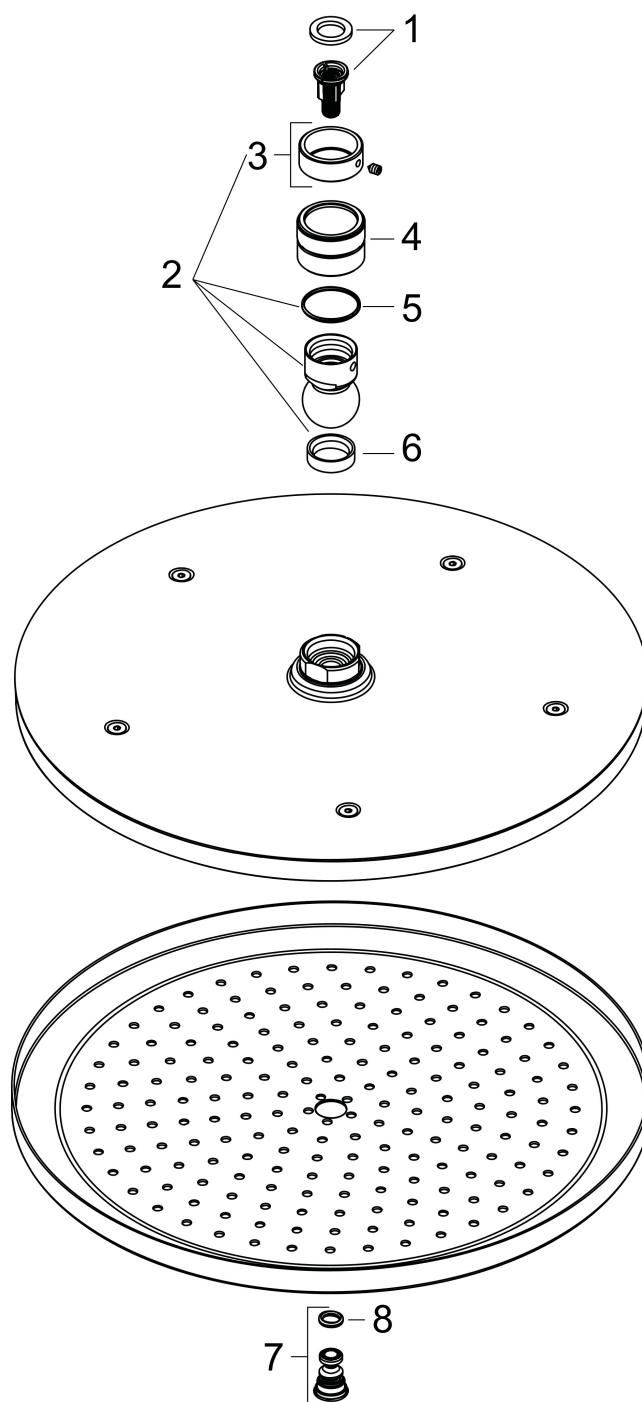

Reservdelslista

Pos.	Beskrivning	Art.nr.
1	Filterinsats	97708000
2	Kulled	98941340
3	Säkringsring	98942340
4	Mutter	97958340
5	Glidring	97536000
6	Tätning	97606000
7	Luftmunstycke	95794340
8	O-ring 7x2	98419000