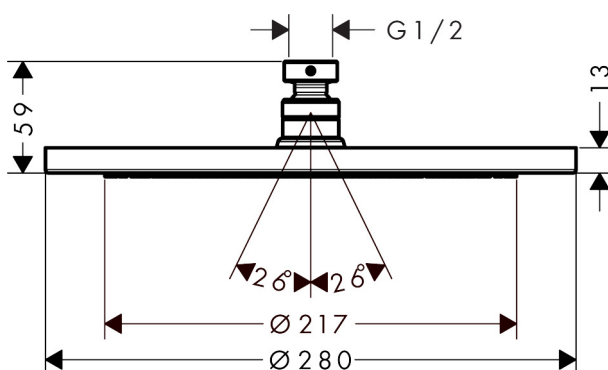

Ritning

Teknologi

Funktioner

- bestående av: huvuddusch
- duschhuvudsstorlek: 280 mm
- stråltyp: RainAir
- kulle: huvuddusch med inställningsbar vinkel
- maximal flödesmängd vid 3 bar: 15 l/min
- flödesmängd RainAir (vid 3 bar): 15 l/min
- material strålskiva: metall
- strålskiva avtagbar för rengöring
- tak eller vägg
- anslutningsgänga G 1/2