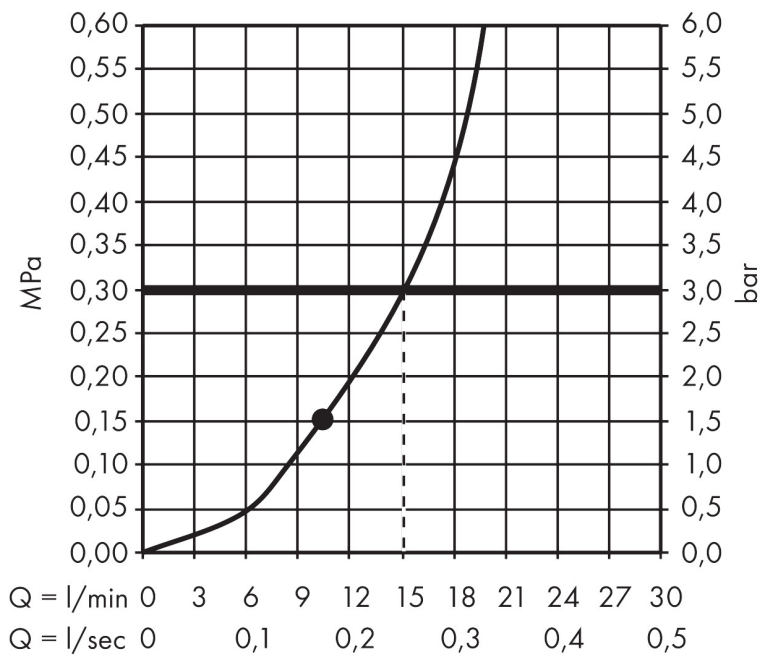

Varumärke hansgrohe
 Art. Namn **Croma** Huvuddusch 280 1jet
 Art. Nr. 26220670
 RSK-nr. 8237503
 Ytskikt Matt svart
 Pos 1

Produktbild

Funktioner

- duschhuvud storlek: 280 mm
- stråltyp: RainAir
- flödesmängd RainAir (vid 3 bar): 15,6 l/min
- funktion från: 9,5 l/min
- maximal flödesmängd vid 3 bar: 15,6 l/min
- huvuddusch med justerbar vinkel
- material strålskiva: metall
- strålskiva avtagbar för rengöring
- installation: tak eller vägg
- anslutningsgänga: G 1/2"
- lämplig för genomströmningsberedare

Ritning

Teknologi

Stråltyper

Varumärke hansgrohe
 Art. Namn **Croma** Huvuddusch 280 1jet
 Art. Nr. 26220670
 RSK-nr. 8237503
 Ytskikt Matt svart
 Pos 1

Flödesdiagram

Örbrukningsvärdena uppmättes under användning med de tillhörande armaturerna (termostat/blandare/infälld ventil).