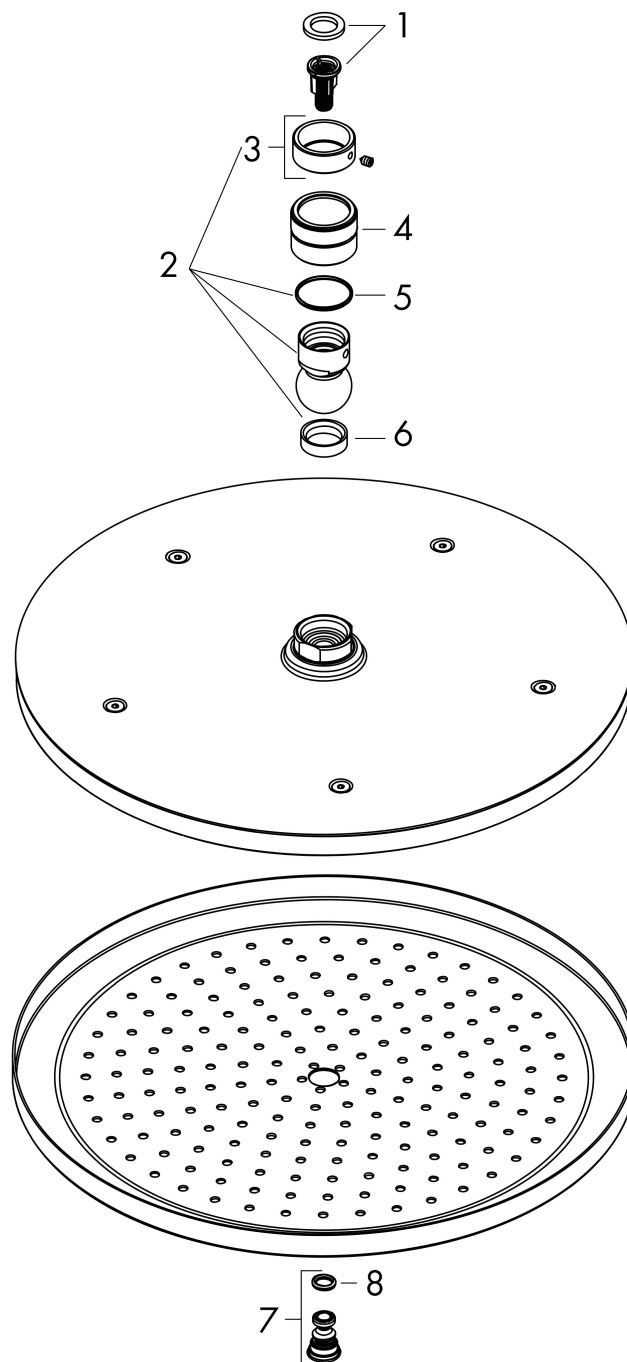

Varumärke hansgrohe
 Art. Namn **Croma** Huvuddusch 280 1jet
 Art. Nr. 26220670
 RSK-nr. 8237503
 Ytskikt Matt svart
 Pos 1

Produktbild

Funktioner

- duschhuvud storlek: 280 mm
- stråltyp: RainAir
- flödesmängd RainAir (vid 3 bar): 15,6 l/min
- funktion från: 9,5 l/min
- maximal flödesmängd vid 3 bar: 15,6 l/min
- huvuddusch med justerbar vinkel
- material strålskiva: metall
- strålskiva avtagbar för rengöring
- installation: tak eller vägg
- anslutningsgänga: G 1/2"
- lämplig för genomströmningsberedare

Ritning

Teknologi

Stråltyper

Varumärke hansgrohe
 Art. Namn **Croma** Huvuddusch 280 1jet
 Art. Nr. 26220670
 RSK-nr. 8237503
 Ytskikt Matt svart
 Pos 1

Flödesdiagram

Örbrukningsvärdena uppmättes under användning med de tillhörande armaturerna (termostat/blandare/infälld ventil).

| | |
|-----------|----------------------------------|
| Varumärke | hansgrohe |
| Art. Namn | Croma Huvuddusch 280 1jet |
| Art. Nr. | 26220670 |
| RSK-nr. | 8237503 |
| Ytsikt | Matt svart |
| Pos | 1 |

Reservdelsritning för byggnadsår: >06/20

Varumärke hansgrohe
 Art. Namn **Croma** Huvuddusch 280 1jet
 Art. Nr. 26220670
 RSK-nr. 8237503
 Ytskikt Matt svart
 Pos 1

Reservdelstlista för byggnadsår: >06/20