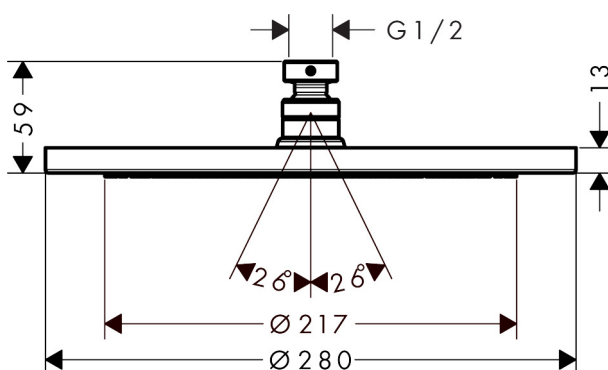

Varumärke	hansgrohe
Art. Namn	Croma Huvuddusch 280 1jet
Art. Nr.	26220670
Ytskikt	Matt svart
Pos	1

Produktbild

Ritning

Teknologi

Funktioner

- bestående av: huvuddusch
- duschhuvudsstorlek: 280 mm
- stråltyp: RainAir
- kullad: huvuddusch med inställningsbar vinkel
- maximal flödesmängd vid 3 bar: 15 l/min
- flödesmängd RainAir (vid 3 bar): 15 l/min
- material strålskiva: metall
- strålskiva avtagbar för rengöring
- tak eller vägg
- anslutningsgänga G 1/2

Flödesdiagram

Designpriser

reddot award 2017
winner

Reservdelslista

Pos.	Beskrivning	Art.nr.
1	Filterinsats	97708000
2	Kulled	98941670
3	Säkringsring	98942670
4	Mutter	97958670
5	Glidring	97536000
6	Tätning	97606000
7	Luftmunstycke	95794670
8	Säkringsring	98942000
9	O-ring 7x2	98419000