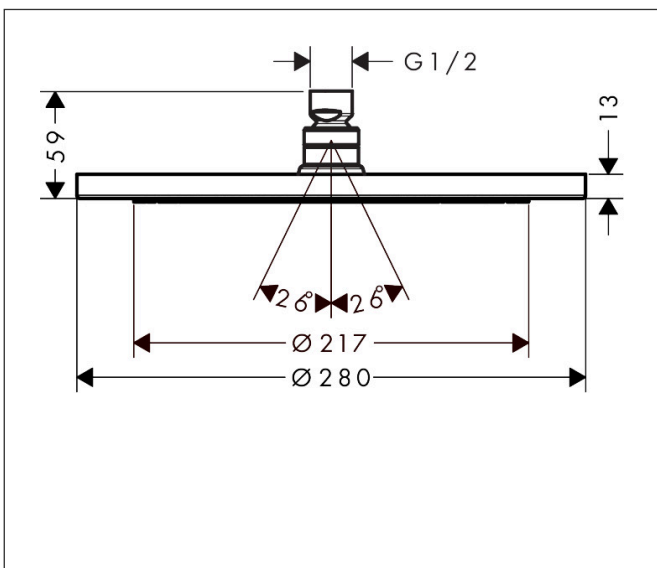

Varumärke hansgrohe
 Art. Namn **Croma** Huvuddusch 280 1jet
 Art. Nr. 26220670
 RSK-nr. 8237503
 Ytskikt Matt svart
 Pos 1

Produktbild

Funktioner

- duschhuvud storlek: 280 mm
- stråltyp: RainAir
- flödesmängd RainAir (vid 3 bar): 15,6 l/min
- funktion från: 9,5 l/min
- maximal flödesmängd vid 3 bar: 15,6 l/min
- huvuddusch med justerbar vinkel
- material strålskiva: metall
- strålskiva avtagbar för rengöring
- installation: tak eller vägg
- anslutningsgänga: G 1/2"
- lämplig för genomströmningsberedare

Ritning

Teknologi

Stråltyper

Varumärke hansgrohe
 Art. Namn **Croma** Huvuddusch 280 1jet
 Art. Nr. 26220670
 RSK-nr. 8237503
 Ytskikt Matt svart
 Pos 1

Flödesdiagram

Örbrukningsvärdena uppmättes under användning med de tillhörande armaturerna (termostat/blandare/infälld ventil).

| | |
|-----------|----------------------------------|
| Varumärke | hansgrohe |
| Art. Namn | Croma Huvuddusch 280 1jet |
| Art. Nr. | 26220670 |
| RSK-nr. | 8237503 |
| Ytsikt | Matt svart |
| Pos | 1 |

Reservdelsritning för byggnadsår: >06/20

Varumärke hansgrohe
 Art. Namn **Croma** Huvuddusch 280 1jet
 Art. Nr. 26220670
 RSK-nr. 8237503
 Ytskikt Matt svart
 Pos 1

Reservdelstlista för byggnadsår: >06/20