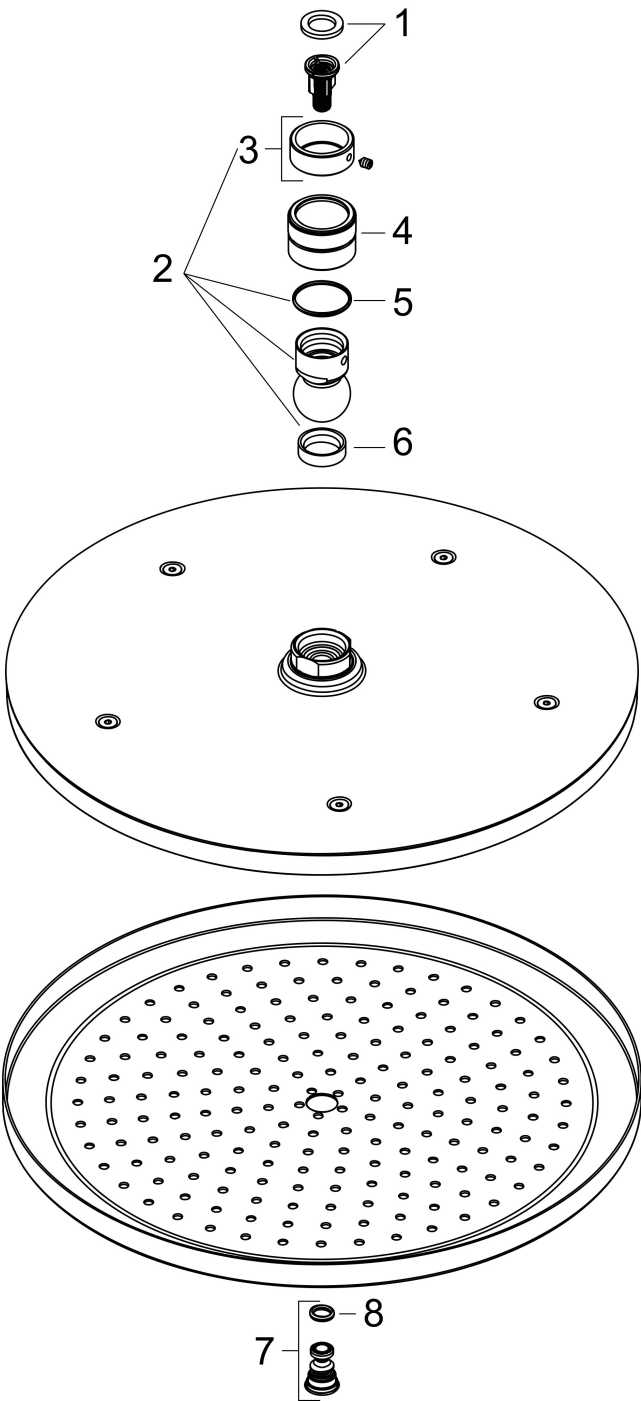

Varumärke	hansgrohe
Art. Namn	Croma Huvuddusch 280 1jet
Art. Nr.	26220670
Ytskikt	Matt svart
Pos	1

Produktbild

Ritning

Teknologi

Funktioner

- bestående av: huvuddusch
- duschhuvudsstorlek: 280 mm
- stråltyp: RainAir
- kullad: huvuddusch med inställningsbar vinkel
- maximal flödesmängd vid 3 bar: 15 l/min
- flödesmängd RainAir (vid 3 bar): 15 l/min
- material strålskiva: metall
- strålskiva avtagbar för rengöring
- tak eller vägg
- anslutningsgänga G 1/2

Flödesdiagram

Designpriser

reddot award 2017
winner

Reservdelslista

Pos.	Beskrivning	Art.nr.
1	Filterinsats	97708000
2	Kulled	98941670
3	Säkringsring	98942670
4	Mutter	97958670
5	Glidring	97536000
6	Tätning	97606000
7	Luftmunstycke	95794670
8	Säkringsring	98942000
9	O-ring 7x2	98419000