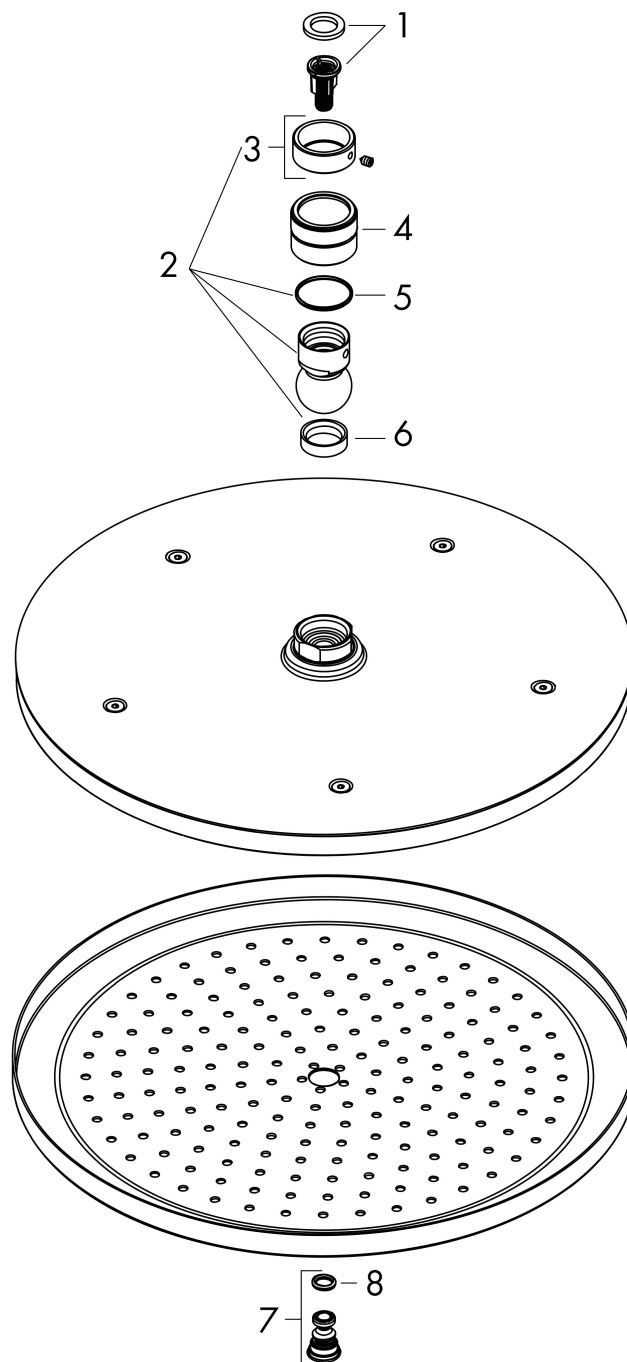

Varumärke hansgrohe
Art. Namn **Croma** Huvuddusch 280 1jet
Art. Nr. 26220700
RSK-nr. 8237504
Ytskikt Matt vit
Pos 1

Reservdelsritning för byggnadsår: >06/20

Varumärke hansgrohe
Art. Namn **Croma** Huvuddusch 280 1jet
Art. Nr. 26220700
RSK-nr. 8237504
Ytskikt Matt vit
Pos 1

Reservdelstlista för byggnadsår: >06/20

Pos.	Beskrivning	Art.nr.
1	Filterinsats	97708000
2	Kulled	98941700
3	Säkringsring	98942700
4	Mutter	97958700
5	Glidring	97536000
6	Tätning	97606000
7	Luftmunstycke	95794700
8	O-ring 7x2	98419000