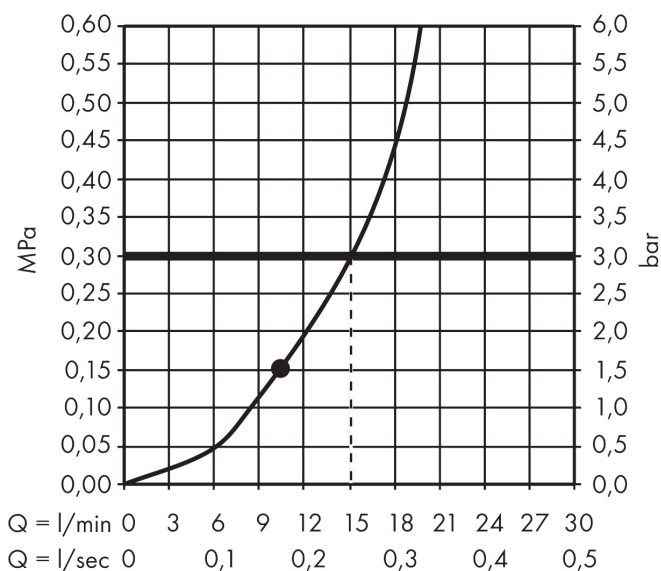

Flödesdiagram

Designpriser

reddot award 2017
winner