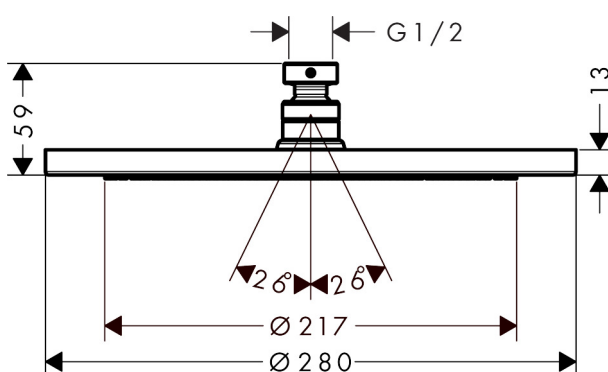

Varumärke	hansgrohe
Art. Namn	Croma Huvuddusch 280 1jet
Art. Nr.	26220700
Ytskikt	Matt vit
Pos	1

Produktbild

Ritning

Teknologi

Funktioner

- bestående av: huvuddusch
- duschhuvudsstorlek: 280 mm
- stråltyp: RainAir
- kulle: huvuddusch med inställningsbar vinkel
- maximal flödesmängd vid 3 bar: 15 l/min
- flödesmängd RainAir (vid 3 bar): 15 l/min
- material strålskiva: metall
- strålskiva avtagbar för rengöring
- tak eller vägg
- anslutningsgänga G 1/2