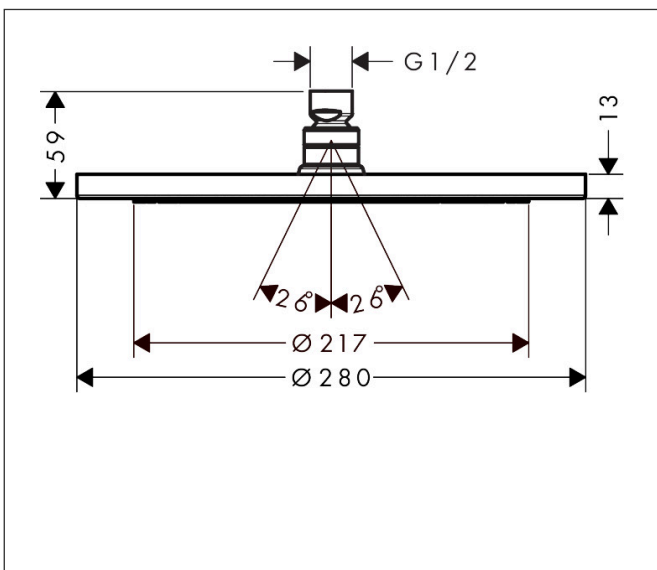

Varumärke hansgrohe
Art. Namn **Croma** Huvuddusch 280 1jet
Art. Nr. 26220700
RSK-nr. 8237504
Ytskikt Matt vit
Pos 1

Produktbild

Funktioner

- duschhuvud storlek: 280 mm
- stråltyp: RainAir
- flödesmängd RainAir (vid 3 bar): 15,6 l/min
- funktion från: 9,5 l/min
- maximal flödesmängd vid 3 bar: 15,6 l/min
- huvuddusch med justerbar vinkel
- material strålskiva: metall
- strålskiva avtagbar för rengöring
- installation: tak eller vägg
- anslutningsgänga: G 1/2"
- lämplig för genomströmningsberedare

Ritning

Teknologi

Stråltyper