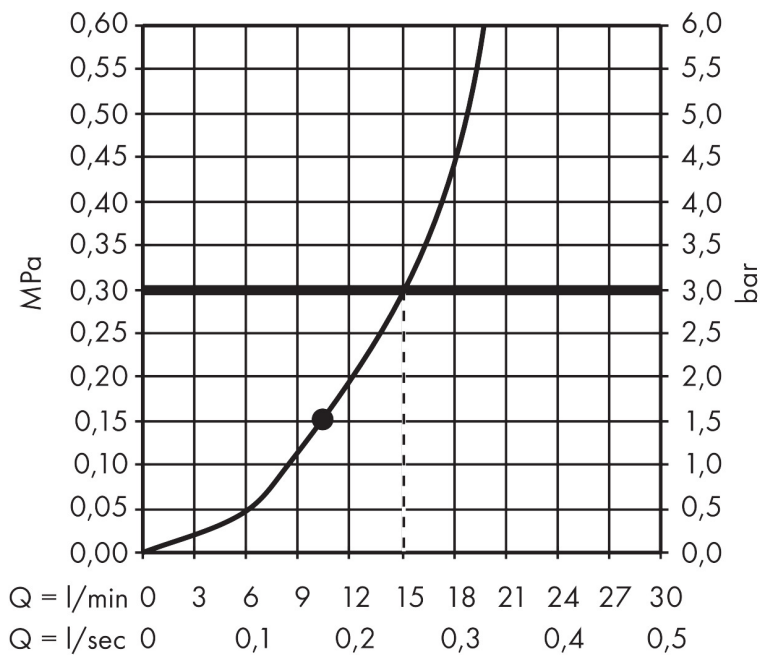

Varumärke hansgrohe
Art. Namn **Croma** Huvuddusch 280 1jet
Art. Nr. 26220700
RSK-nr. 8237504
Ytskikt Matt vit
Pos 1

Flödesdiagram

Örbrukningsvärdena uppmättes under användning med de tillhörande armaturerna (termostat/blandare/infälld ventil).