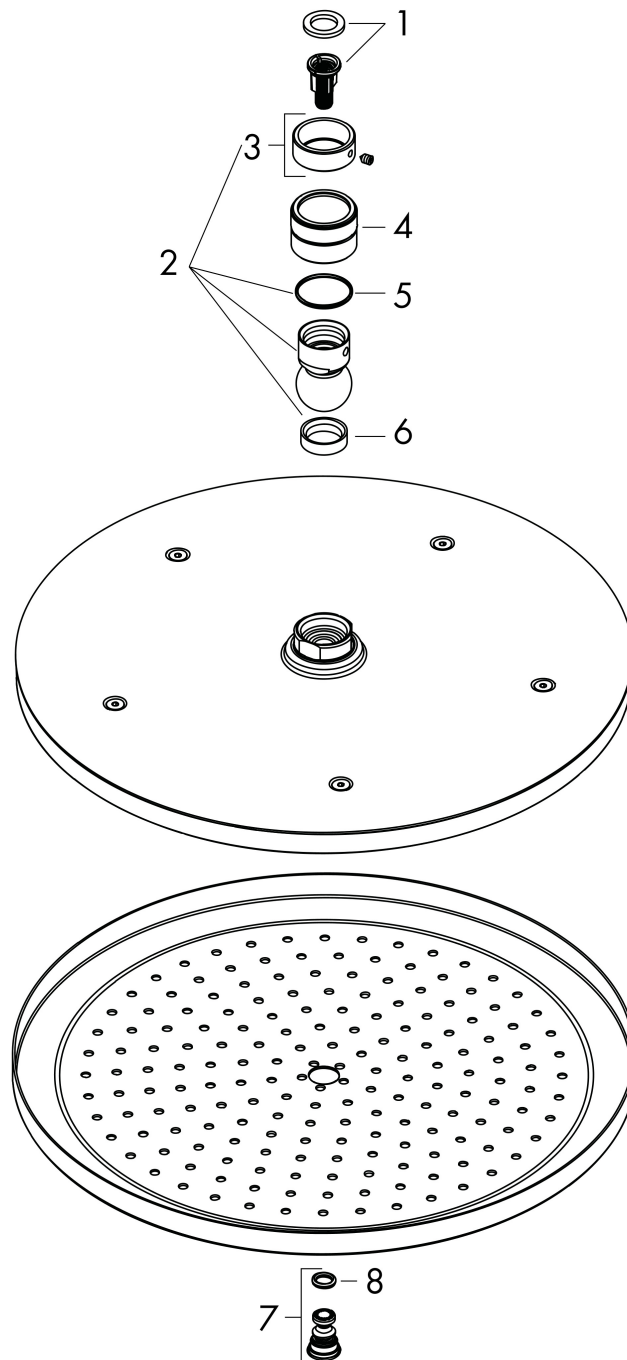

Varumärke hansgrohe
 Art. Namn **Croma** Huvuddusch 280 1jet
 Art. Nr. 26220990
 RSK-nr. 8237506
 Ytskikt Polerad guld-optik PVD
 Pos 1

Produktbild

Funktioner

- duschhuvud storlek: 280 mm
- stråltyp: RainAir
- flödesmängd RainAir (vid 3 bar): 15,6 l/min
- funktion från: 9,5 l/min
- maximal flödesmängd vid 3 bar: 15,6 l/min
- huvuddusch med justerbar vinkel
- material strålskiva: metall
- strålskiva avtagbar för rengöring
- installation: tak eller vägg
- anslutningsgänga: G 1/2"
- lämplig för genomströmningsberedare

Ritning

Teknologi

Stråltyper

Varumärke hansgrohe
 Art. Namn **Croma** Huvuddusch 280 1jet
 Art. Nr. 26220990
 RSK-nr. 8237506
 Ytskikt Polerad guld-optik PVD
 Pos 1

Flödesdiagram

Örbrukningsvärdena uppmättes under användning med de tillhörande armaturerna (termostat/blandare/infälld ventil).

Varumärke hansgrohe
Art. Namn **Croma** Huvuddusch 280 1jet
Art. Nr. 26220990
RSK-nr. 8237506
Ytskikt Polerad guld-optik PVD
Pos 1

Reservdelsritning för byggnadsår: >06/20

Varumärke hansgrohe
 Art. Namn **Croma** Huvuddusch 280 1jet
 Art. Nr. 26220990
 RSK-nr. 8237506
 Ytskikt Polerad guld-optik PVD
 Pos 1

Reservdelstlista för byggnadsår: >06/20

Pos.	Beskrivning	Art.nr.
1	Filterinsats	97708000
2	Kulled	98941990
3	Säkringsring	98942990
4	Mutter	97958990
5	Glidring	97536000
6	Tätning	97606000
7	Luftmunstycke	95794990
8	O-ring 7x2	98419000