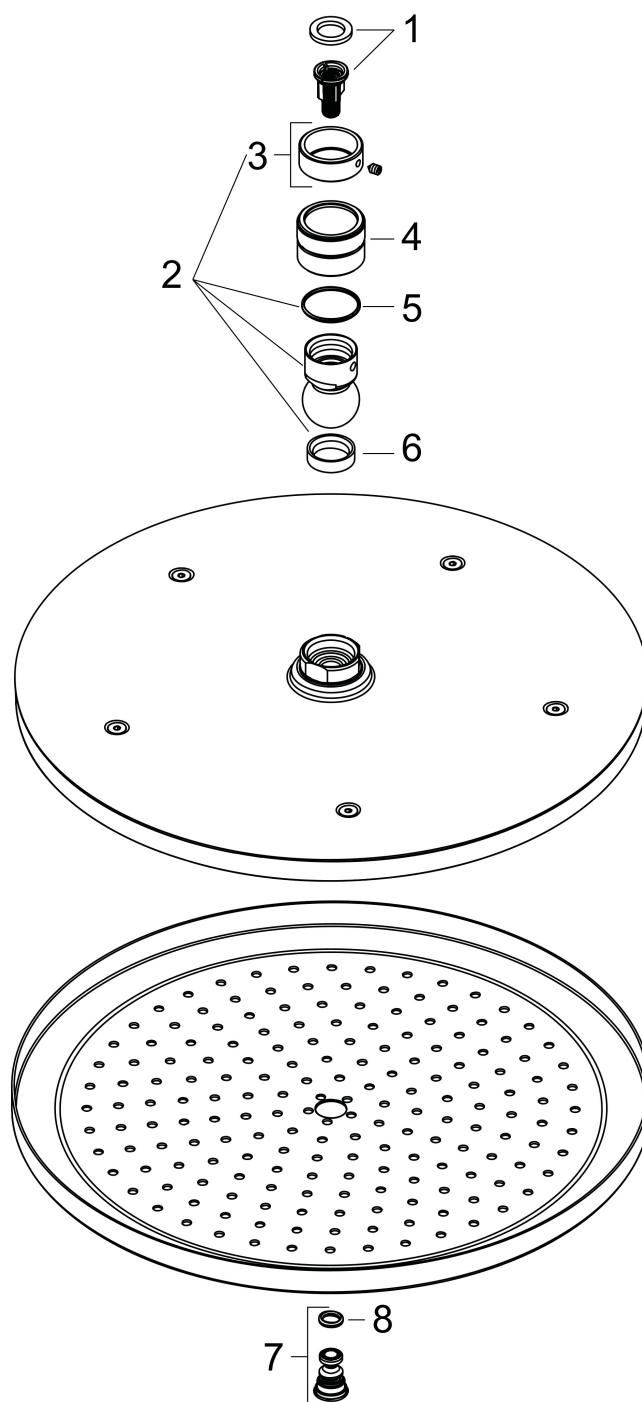

Reservdelslista

Pos.	Beskrivning	Art.nr.
1	Filterinsats	97708000
2	Kulled	98941990
3	Säkringsring	98942990
4	Mutter	97958990
5	Glidring	97536000
6	Tätning	97606000
7	Luftmunstycke	95794990
8	O-ring 7x2	98419000