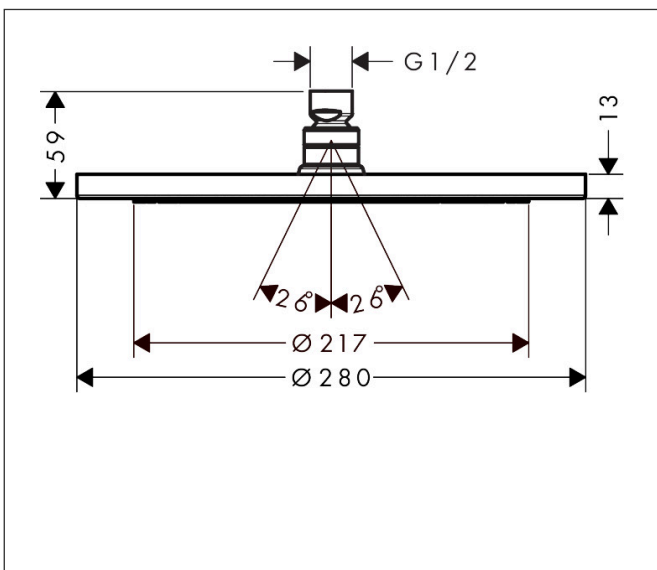

Varumärke hansgrohe
 Art. Namn **Croma** Huvuddusch 280 1jet
 Art. Nr. 26220990
 RSK-nr. 8237506
 Ytskikt Polerad guld-optik PVD
 Pos 1

Produktbild

Funktioner

- duschhuvud storlek: 280 mm
- stråltyp: RainAir
- flödesmängd RainAir (vid 3 bar): 15,6 l/min
- funktion från: 9,5 l/min
- maximal flödesmängd vid 3 bar: 15,6 l/min
- huvuddusch med justerbar vinkel
- material strålskiva: metall
- strålskiva avtagbar för rengöring
- installation: tak eller vägg
- anslutningsgänga: G 1/2"
- lämplig för genomströmningsberedare

Ritning

Teknologi

Stråltyper

Varumärke hansgrohe
 Art. Namn **Croma** Huvuddusch 280 1jet
 Art. Nr. 26220990
 RSK-nr. 8237506
 Ytskikt Polerad guld-optik PVD
 Pos 1

Flödesdiagram

Örbrukningsvärdena uppmättes under användning med de tillhörande armaturerna (termostat/blandare/infälld ventil).

Varumärke hansgrohe
Art. Namn **Croma** Huvuddusch 280 1jet
Art. Nr. 26220990
RSK-nr. 8237506
Ytskikt Polerad guld-optik PVD
Pos 1

Reservdelsritning för byggnadsår: >06/20

Varumärke hansgrohe
 Art. Namn **Croma** Huvuddusch 280 1jet
 Art. Nr. 26220990
 RSK-nr. 8237506
 Ytskikt Polerad guld-optik PVD
 Pos 1