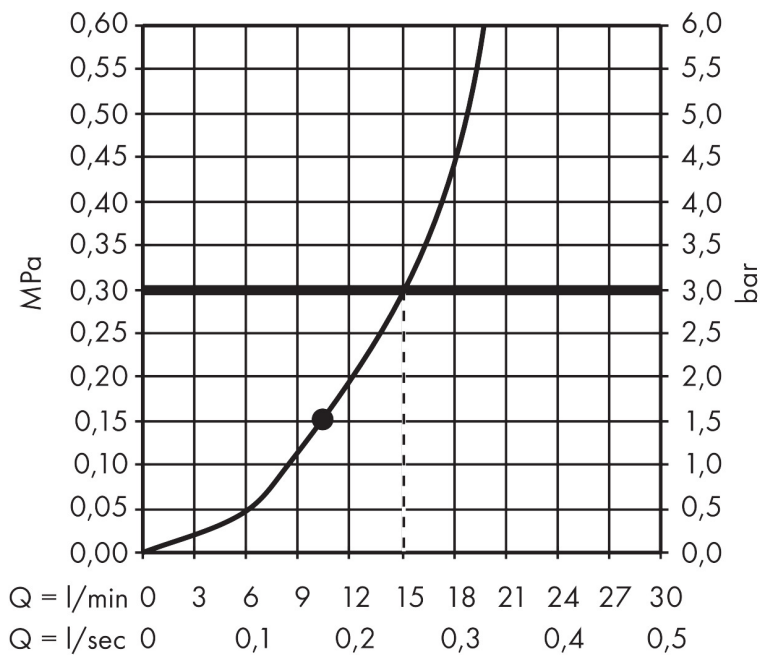

Varumärke hansgrohe
 Art. Namn **Croma** Huvuddusch 280 1jet
 Art. Nr. 26220990
 RSK-nr. 8237506
 Ytskikt Polerad guld-optik PVD
 Pos 1

Produktbild

Funktioner

- duschhuvud storlek: 280 mm
- stråltyp: RainAir
- flödesmängd RainAir (vid 3 bar): 15,6 l/min
- funktion från: 9,5 l/min
- maximal flödesmängd vid 3 bar: 15,6 l/min
- huvuddusch med justerbar vinkel
- material strålskiva: metall
- strålskiva avtagbar för rengöring
- installation: tak eller vägg
- anslutningsgänga: G 1/2"
- lämplig för genomströmningsberedare

Ritning

Teknologi

Stråltyper

Varumärke hansgrohe
 Art. Namn **Croma** Huvuddusch 280 1jet
 Art. Nr. 26220990
 RSK-nr. 8237506
 Ytskikt Polerad guld-optik PVD
 Pos 1

Flödesdiagram

Örbrukningsvärdena uppmättes under användning med de tillhörande armaturerna (termostat/blandare/infälld ventil).

Varumärke hansgrohe
Art. Namn **Croma** Huvuddusch 280 1jet
Art. Nr. 26220990
RSK-nr. 8237506
Ytskikt Polerad guld-optik PVD
Pos 1

Reservdelsritning för byggnadsår: >06/20

Varumärke hansgrohe
 Art. Namn **Croma** Huvuddusch 280 1jet
 Art. Nr. 26220990
 RSK-nr. 8237506
 Ytskikt Polerad guld-optik PVD
 Pos 1