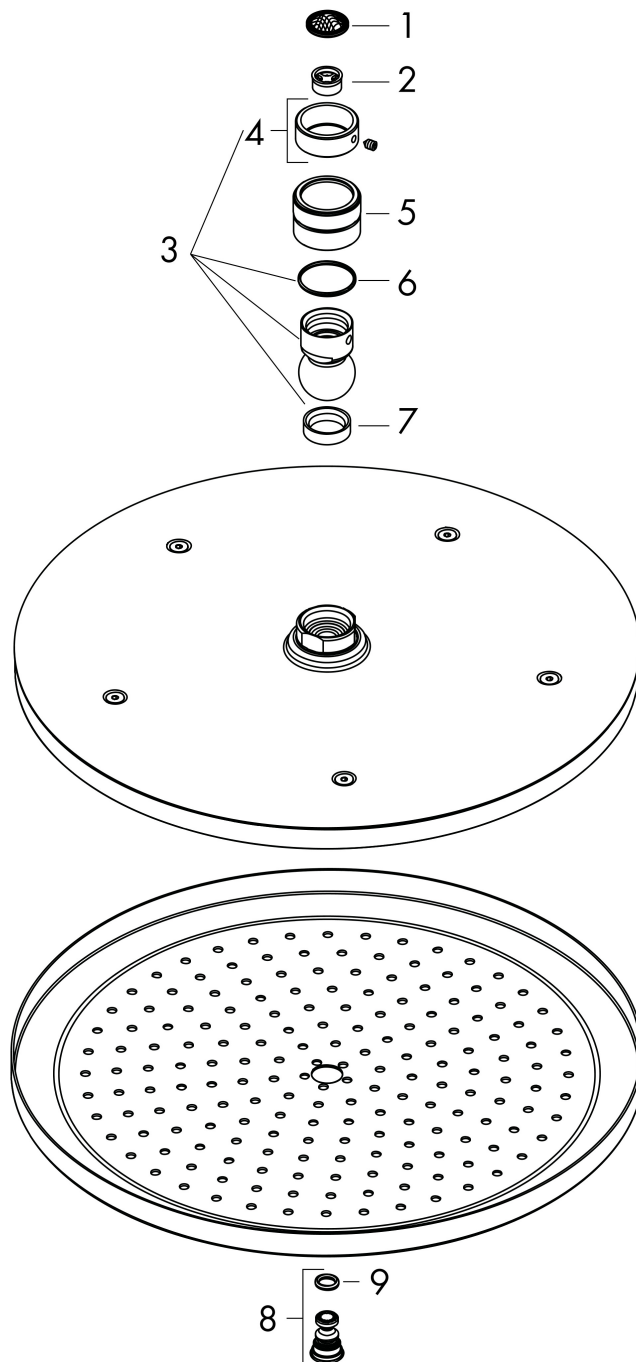

Varumärke	hansgrohe
Art. Namn	Croma Huvuddusch 280 1jet EcoSmart
Art. Nr.	26221000
RSK-nr.	8237507
Ytskikt	Krom
Pos	1

Produktbild

Funktioner

- duschhuvud storlek: 280 mm
- stråltyp: RainAir
- flödesmängd RainAir (vid 3 bar): 8,5 l/min
- maximal flödesmängd vid 3 bar: 8,5 l/min
- huvuddusch med justerbar vinkel
- material strålskiva: metall
- strålskiva avtagbar för rengöring
- installation: tak eller vägg
- anslutningsgänga: G 1/2"
- lämplig för genomströmningsberedare
- BREEAM: nivå 1 - max. 10,0 l/min
- LEED: baslinje - max. 9,5 l/min

Ritning

Teknologi

Stråltyper

Certifikat

Varumärke hansgrohe
 Art. Namn **Croma** Huvuddusch 280 1jet EcoSmart
 Art. Nr. 26221000
 RSK-nr. 8237507
 Ytskikt Krom
 Pos 1

Flödesdiagram

Örbrukningsvärdena uppmättes under användning med de tillhörande armaturerna (termostat/blandare/infälld ventil).

Varumärke	hansgrohe
Art. Namn	Croma Huvuddusch 280 1jet EcoSmart
Art. Nr.	26221000
RSK-nr.	8237507
Ytskikt	Krom
Pos	1

Reservdelsritning för byggnadsår: >04/16

Varumärke hansgrohe
 Art. Namn **Croma** Huvuddusch 280 1jet EcoSmart
 Art. Nr. 26221000
 RSK-nr. 8237507
 Ytskikt Krom
 Pos 1