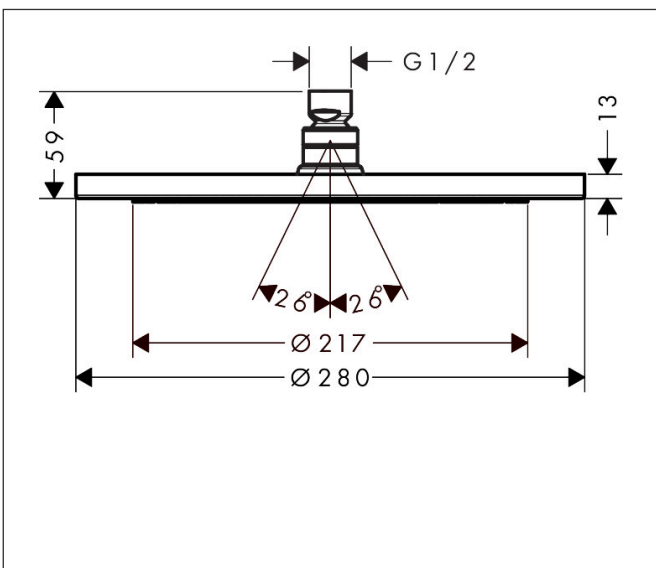

Varumärke	hansgrohe
Art. Namn	Croma Huvuddusch 280 1jet EcoSmart
Art. Nr.	26221000
RSK-nr.	8237507
Ytskikt	Krom
Pos	1

Produktbild

Funktioner

- duschhuvud storlek: 280 mm
- stråltyp: RainAir
- flödesmängd RainAir (vid 3 bar): 8,5 l/min
- maximal flödesmängd vid 3 bar: 8,5 l/min
- huvuddusch med justerbar vinkel
- material strålskiva: metall
- strålskiva avtagbar för rengöring
- installation: tak eller vägg
- anslutningsgänga: G 1/2"
- lämplig för genomströmningsberedare
- BREEAM: nivå 1 - max. 10,0 l/min
- LEED: baslinje - max. 9,5 l/min

Ritning

Teknologi

Stråltyper

Certifikat

Varumärke hansgrohe
 Art. Namn **Croma** Huvuddusch 280 1jet EcoSmart
 Art. Nr. 26221000
 RSK-nr. 8237507
 Ytskikt Krom
 Pos 1

Flödesdiagram

Örbrukningsvärdena uppmättes under användning med de tillhörande armaturerna (termostat/blandare/infälld ventil).

Varumärke	hansgrohe
Art. Namn	Croma Huvuddusch 280 1jet EcoSmart
Art. Nr.	26221000
RSK-nr.	8237507
Ytskikt	Krom
Pos	1

Reservdelsritning för byggnadsår: >04/16

Varumärke hansgrohe
 Art. Namn **Croma** Huvuddusch 280 1jet EcoSmart
 Art. Nr. 26221000
 RSK-nr. 8237507
 Ytskikt Krom
 Pos 1