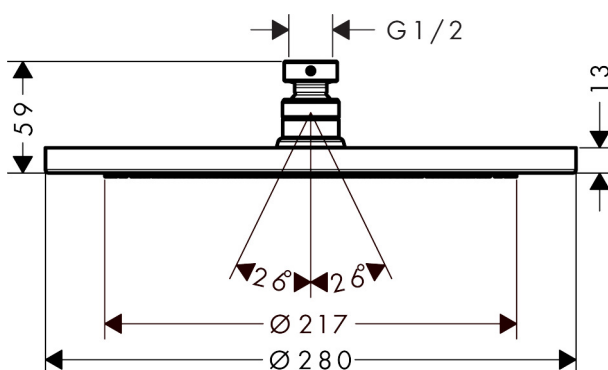

Varumärke	hansgrohe
Art. Namn	Croma Huvuddusch 280 1jet EcoSmart 9 l/min
Art. Nr.	26221000
Ytskikt	krom
Pos	1

Produktbild

Ritning

Teknologi

Funktioner

- duschhuvudsstorlek: 280 mm
- stråltyp: RainAir
- kulle: huvuddusch med inställningsbar vinkel
- maximal flödesmängd vid 3 bar: 8,5 l/min
- flödesmängd RainAir (vid 3 bar): 8,5 l/min
- material strålskiva: metall
- strålskiva avtagbar för rengöring
- tak eller vägg
- anslutningsgänga G 1/2

Flödesdiagram

Reservdelslista

Pos.	Beskrivning	Art.nr.
1	Silpackning	94246000
2	Flödesbegränsare (9 l/min)	95659000
3	Kulled	98941000
4	Säkringsring	98942000
5	Mutter	97958000
6	Glidring	97536000
7	Tätning	97606000
8	Luftmunstycke (Eco)	95795000
9	O-ring 7x2	98419000