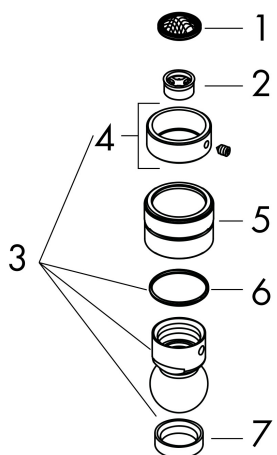

Varumärke	hansgrohe
Art. Namn	Croma Huvuddusch 280 1jet EcoSmart 9 l/min
Art. Nr.	26221000
Ytskikt	krom
Pos	1

Produktbild

Ritning

Teknologi

Funktioner

- duschhuvudsstorlek: 280 mm
- stråltyp: RainAir
- kulle: huvuddusch med inställningsbar vinkel
- maximal flödesmängd vid 3 bar: 8,5 l/min
- flödesmängd RainAir (vid 3 bar): 8,5 l/min
- material strålskiva: metall
- strålskiva avtagbar för rengöring
- tak eller vägg
- anslutningsgänga G 1/2

Flödesdiagram

Reservdelslista

Pos.	Beskrivning	Art.nr.
1	Silpackning	94246000
2	Flödesbegränsare (9 l/min)	95659000
3	Kulled	98941000
4	Säkringsring	98942000
5	Mutter	97958000
6	Glidring	97536000
7	Tätning	97606000
8	Luftmunstycke (Eco)	95795000
9	O-ring 7x2	98419000