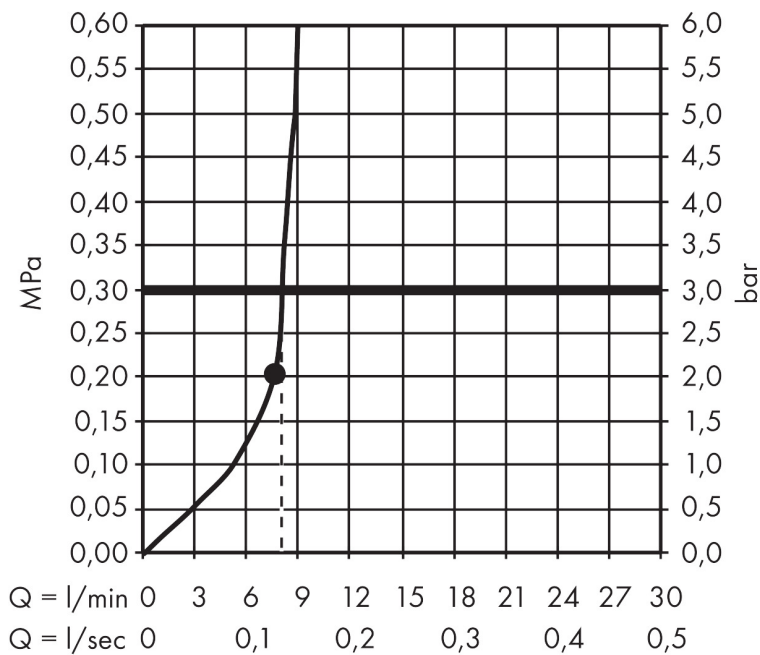

Varumärke	hansgrohe
Art. Namn	Croma Huvuddusch 280 1jet EcoSmart
Art. Nr.	26221000
RSK-nr.	8237507
Ytskikt	Krom
Pos	1

Produktbild

Funktioner

- duschhuvud storlek: 280 mm
- stråltyp: RainAir
- flödesmängd RainAir (vid 3 bar): 8,5 l/min
- maximal flödesmängd vid 3 bar: 8,5 l/min
- huvuddusch med justerbar vinkel
- material strålskiva: metall
- strålskiva avtagbar för rengöring
- installation: tak eller vägg
- anslutningsgänga: G 1/2"
- lämplig för genomströmningsberedare
- BREEAM: nivå 1 - max. 10,0 l/min
- LEED: baslinje - max. 9,5 l/min

Ritning

Teknologi

Stråltyper

Certifikat

Varumärke hansgrohe
 Art. Namn **Croma** Huvuddusch 280 1jet EcoSmart
 Art. Nr. 26221000
 RSK-nr. 8237507
 Ytskikt Krom
 Pos 1

Flödesdiagram

Örbrukningsvärdena uppmättes under användning med de tillhörande armaturerna (termostat/blandare/infälld ventil).

Varumärke	hansgrohe
Art. Namn	Croma Huvuddusch 280 1jet EcoSmart
Art. Nr.	26221000
RSK-nr.	8237507
Ytskikt	Krom
Pos	1

Reservdelsritning för byggnadsår: >04/16

Varumärke hansgrohe
 Art. Namn **Croma** Huvuddusch 280 1jet EcoSmart
 Art. Nr. 26221000
 RSK-nr. 8237507
 Ytskikt Krom
 Pos 1