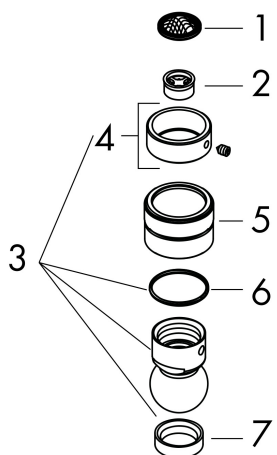

Reservdelslista

Pos.	Beskrivning	Art.nr.
1	Silpackning	94246000
2	Flödesbegränsare (9 l/min)	95659000
3	Kulled	98941140
4	Säkringsring	98942140
5	Mutter	97958140
6	Glidring	97536000
7	Tätning	97606000
8	Luftmunstycke (Eco)	95795140
9	O-ring 7x2	98419000