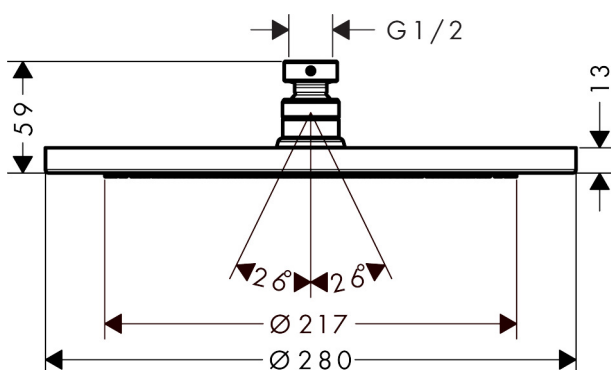

Varumärke	hansgrohe
Art. Namn	Croma Huvuddusch 280 1jet EcoSmart 9 l/min
Art. Nr.	26221140
Ytskikt	borstad brons PVD
Pos	1

Produktbild

Ritning

Teknologi

Funktioner

- duschhuvudsstorlek: 280 mm
- stråltyp: RainAir
- kulle: huvuddusch med inställningsbar vinkel
- maximal flödesmängd vid 3 bar: 8,5 l/min
- flödesmängd RainAir (vid 3 bar): 8,5 l/min
- material strålskiva: metall
- strålskiva avtagbar för rengöring
- tak eller vägg
- anslutningsgänga G 1/2

Flödesdiagram