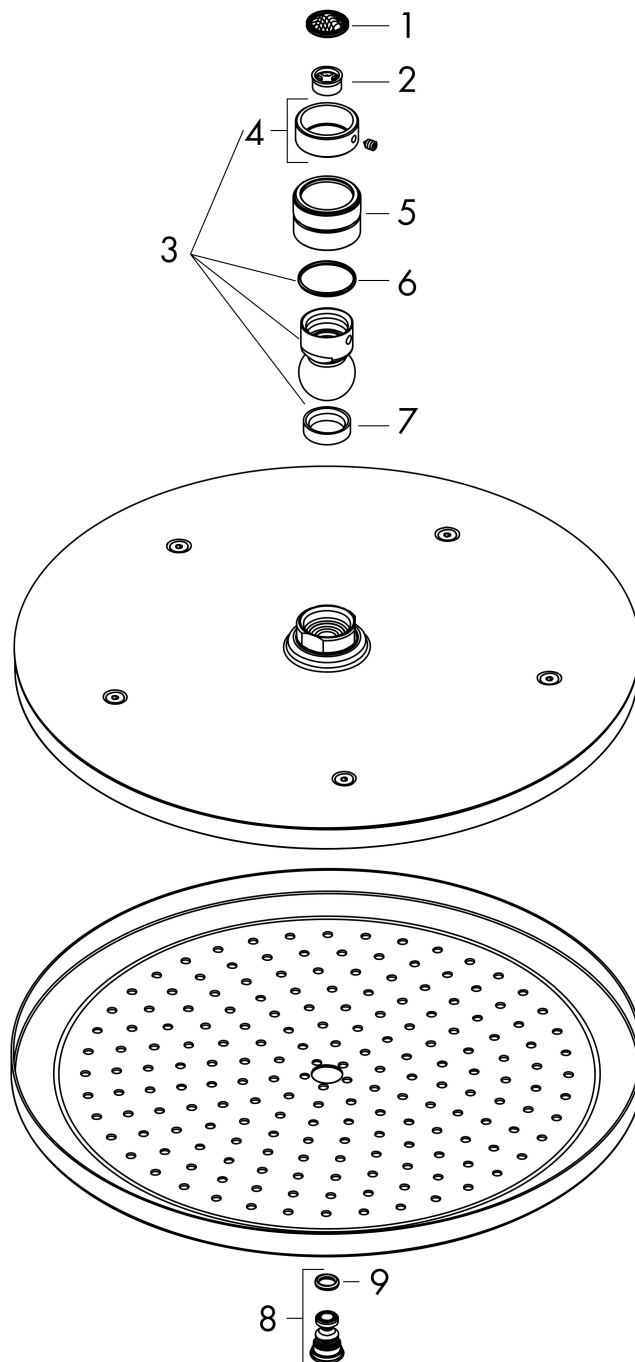

Varumärke hansgrohe
 Art. Namn **Croma** Huvuddusch 280 1jet EcoSmart
 Art. Nr. 26221140
 RSK-nr. 8237508
 Ytskikt Borstad brons PVD
 Pos 1

Produktbild

Funktioner

- duschhuvud storlek: 280 mm
- stråltyp: RainAir
- flödesmängd RainAir (vid 3 bar): 8,5 l/min
- maximal flödesmängd vid 3 bar: 8,5 l/min
- huvuddusch med justerbar vinkel
- material strålskiva: metall
- strålskiva avtagbar för rengöring
- installation: tak eller vägg
- anslutningsgänga: G 1/2"
- lämplig för genomströmningsberedare
- BREEAM: nivå 1 - max. 10,0 l/min
- LEED: baslinje - max. 9,5 l/min

Ritning

Teknologi

Stråltyper

Varumärke hansgrohe
 Art. Namn **Croma** Huvuddusch 280 1jet EcoSmart
 Art. Nr. 26221140
 RSK-nr. 8237508
 Ytskikt Borstad brons PVD
 Pos 1

Flödesdiagram

Örbrukningsvärdena uppmättes under användning med de tillhörande armaturerna (termostat/blandare/infälld ventil).

Varumärke hansgrohe
 Art. Namn **Croma** Huvuddusch 280 1jet EcoSmart
 Art. Nr. 26221140
 RSK-nr. 8237508
 Ytskikt Borstad brons PVD
 Pos 1

Reservdelsritning för byggnadsår: >08/19

Varumärke hansgrohe
 Art. Namn **Croma** Huvuddusch 280 1jet EcoSmart
 Art. Nr. 26221140
 RSK-nr. 8237508
 Ytskikt Borstad brons PVD
 Pos 1