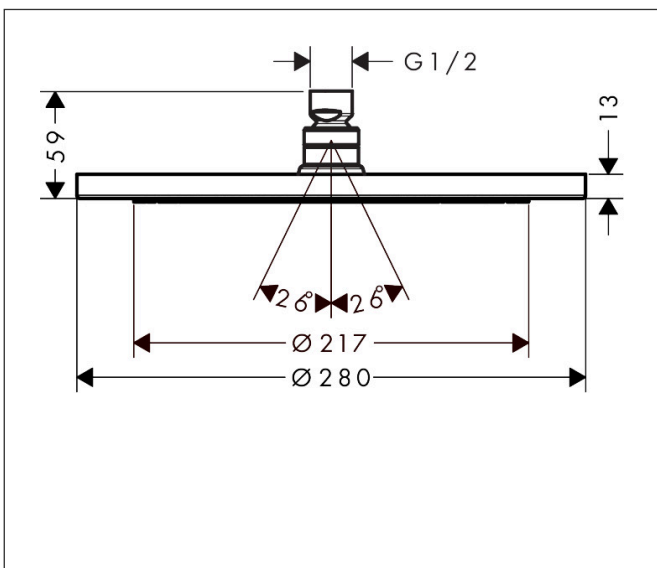

Varumärke hansgrohe
 Art. Namn **Croma** Huvuddusch 280 1jet EcoSmart
 Art. Nr. 26221140
 RSK-nr. 8237508
 Ytskikt Borstad brons PVD
 Pos 1

Produktbild

Funktioner

- duschhuvud storlek: 280 mm
- stråltyp: RainAir
- flödesmängd RainAir (vid 3 bar): 8,5 l/min
- maximal flödesmängd vid 3 bar: 8,5 l/min
- huvuddusch med justerbar vinkel
- material strålskiva: metall
- strålskiva avtagbar för rengöring
- installation: tak eller vägg
- anslutningsgänga: G 1/2"
- lämplig för genomströmningsberedare
- BREEAM: nivå 1 - max. 10,0 l/min
- LEED: baslinje - max. 9,5 l/min

Ritning

Teknologi

Stråltyper

Varumärke hansgrohe
 Art. Namn **Croma** Huvuddusch 280 1jet EcoSmart
 Art. Nr. 26221140
 RSK-nr. 8237508
 Ytskikt Borstad brons PVD
 Pos 1

Flödesdiagram

Örbrukningsvärdena uppmättes under användning med de tillhörande armaturerna (termostat/blandare/infälld ventil).

Varumärke hansgrohe
 Art. Namn **Croma** Huvuddusch 280 1jet EcoSmart
 Art. Nr. 26221140
 RSK-nr. 8237508
 Ytskikt Borstad brons PVD
 Pos 1

Reservdelsritning för byggnadsår: >08/19

Varumärke hansgrohe
 Art. Namn **Croma** Huvuddusch 280 1jet EcoSmart
 Art. Nr. 26221140
 RSK-nr. 8237508
 Ytskikt Borstad brons PVD
 Pos 1