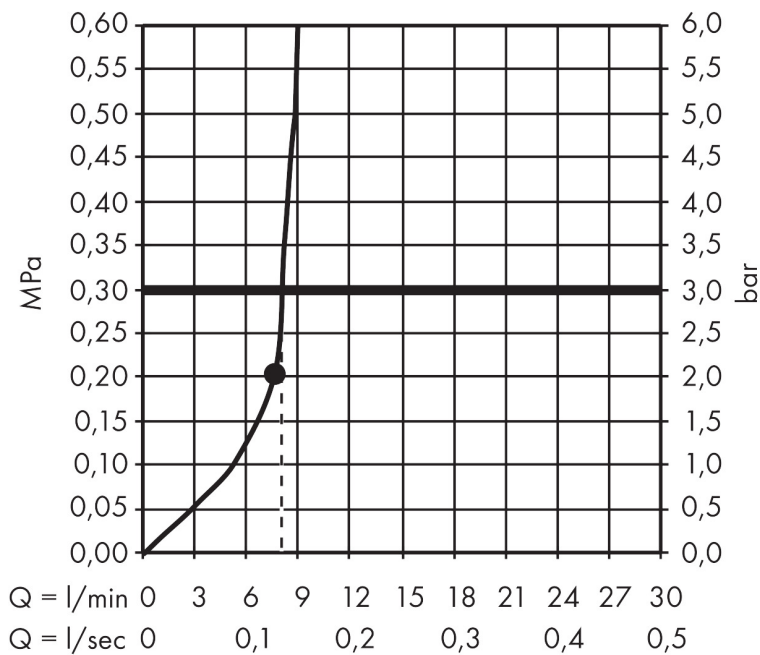

Varumärke hansgrohe
 Art. Namn **Croma** Huvuddusch 280 1jet EcoSmart
 Art. Nr. 26221140
 RSK-nr. 8237508
 Ytskikt Borstad brons PVD
 Pos 1

Produktbild

Funktioner

- duschhuvud storlek: 280 mm
- stråltyp: RainAir
- flödesmängd RainAir (vid 3 bar): 8,5 l/min
- maximal flödesmängd vid 3 bar: 8,5 l/min
- huvuddusch med justerbar vinkel
- material strålskiva: metall
- strålskiva avtagbar för rengöring
- installation: tak eller vägg
- anslutningsgänga: G 1/2"
- lämplig för genomströmningsberedare
- BREEAM: nivå 1 - max. 10,0 l/min
- LEED: baslinje - max. 9,5 l/min

Ritning

Teknologi

Stråltyper

Varumärke hansgrohe
 Art. Namn **Croma** Huvuddusch 280 1jet EcoSmart
 Art. Nr. 26221140
 RSK-nr. 8237508
 Ytskikt Borstad brons PVD
 Pos 1

Flödesdiagram

Örbrukningsvärdena uppmättes under användning med de tillhörande armaturerna (termostat/blandare/infälld ventil).

Varumärke hansgrohe
 Art. Namn **Croma** Huvuddusch 280 1jet EcoSmart
 Art. Nr. 26221140
 RSK-nr. 8237508
 Ytskikt Borstad brons PVD
 Pos 1

Reservdelsritning för byggnadsår: >08/19

Varumärke hansgrohe
 Art. Namn **Croma** Huvuddusch 280 1jet EcoSmart
 Art. Nr. 26221140
 RSK-nr. 8237508
 Ytskikt Borstad brons PVD
 Pos 1