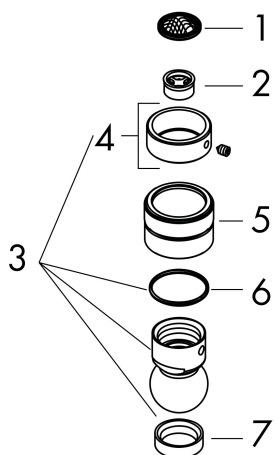

Varumärke	hansgrohe
Art. Namn	Croma Huvuddusch 280 1jet EcoSmart 9 l/min
Art. Nr.	26221340
Ytskikt	borstad svart krom PVD
Pos	1

Produktbild

Ritning

Teknologi

Funktioner

- duschhuvudsstorlek: 280 mm
- stråltyp: RainAir
- kulle: huvuddusch med inställningsbar vinkel
- maximal flödesmängd vid 3 bar: 8,5 l/min
- flödesmängd RainAir (vid 3 bar): 8,5 l/min
- material strålskiva: metall
- strålskiva avtagbar för rengöring
- tak eller vägg
- anslutningsgänga G 1/2

Flödesdiagram

Reservdelslista

Pos.	Beskrivning	Art.nr.
1	Silpackning	94246000
2	Flödesbegränsare (9 l/min)	95659000
3	Kulled	98941340
4	Säkringsring	98942340
5	Mutter	97958340
6	Glidring	97536000
7	Tätning	97606000
8	Luftmunstycke (Eco)	95795340
9	O-ring 7x2	98419000