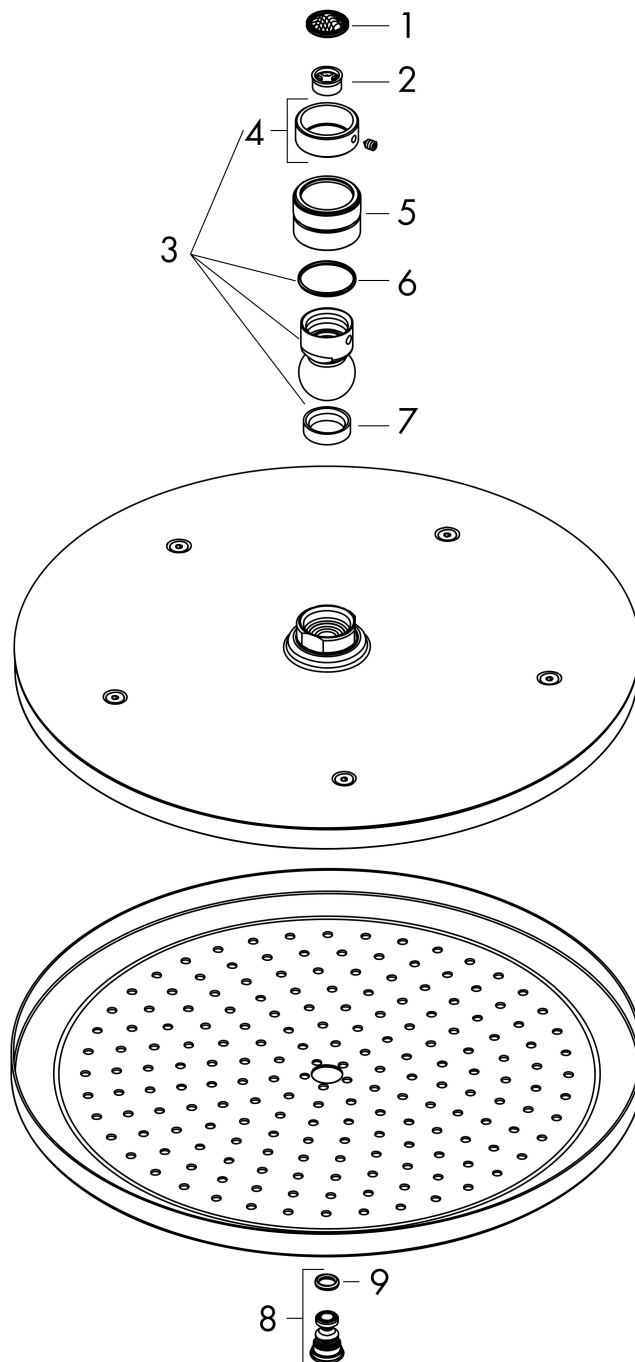

Varumärke hansgrohe
 Art. Namn **Croma** Huvuddusch 280 1jet EcoSmart
 Art. Nr. 26221340
 RSK-nr. 8237509
 Ytskikt Borstad svart krom PVD
 Pos 1

Produktbild

Funktioner

- duschhuvud storlek: 280 mm
- stråltyp: RainAir
- flödesmängd RainAir (vid 3 bar): 8,5 l/min
- maximal flödesmängd vid 3 bar: 8,5 l/min
- huvuddusch med justerbar vinkel
- material strålskiva: metall
- strålskiva avtagbar för rengöring
- installation: tak eller vägg
- anslutningsgänga: G 1/2"
- lämplig för genomströmningsberedare
- BREEAM: nivå 1 - max. 10,0 l/min
- LEED: baslinje - max. 9,5 l/min

Ritning

Teknologi

Stråltyper

Varumärke hansgrohe
 Art. Namn **Croma** Huvuddusch 280 1jet EcoSmart
 Art. Nr. 26221340
 RSK-nr. 8237509
 Ytskikt Borstad svart krom PVD
 Pos 1

Flödesdiagram

Örbrukningsvärdena uppmättes under användning med de tillhörande armaturerna (termostat/blandare/infälld ventil).

Varumärke	hansgrohe
Art. Namn	Croma Huvuddusch 280 1jet EcoSmart
Art. Nr.	26221340
RSK-nr.	8237509
Ytskikt	Borstad svart krom PVD
Pos	1

Reservdelsritning för byggnadsår: >08/19

Varumärke hansgrohe
 Art. Namn **Croma** Huvuddusch 280 1jet EcoSmart
 Art. Nr. 26221340
 RSK-nr. 8237509
 Ytskikt Borstad svart krom PVD
 Pos 1