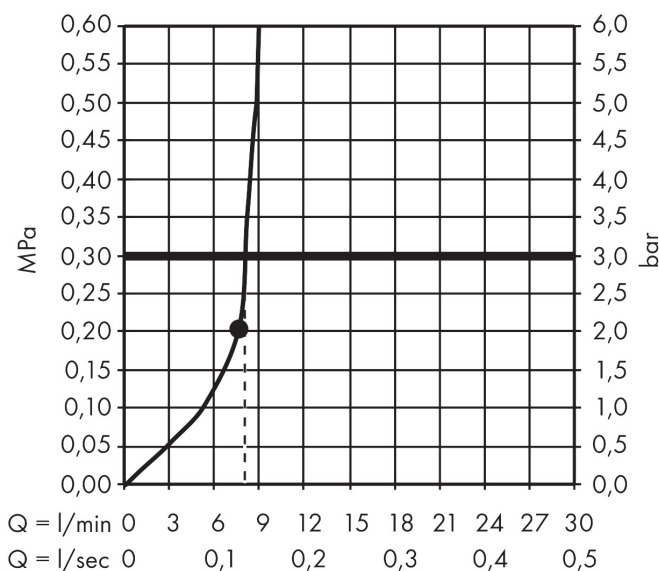

Flödesdiagram