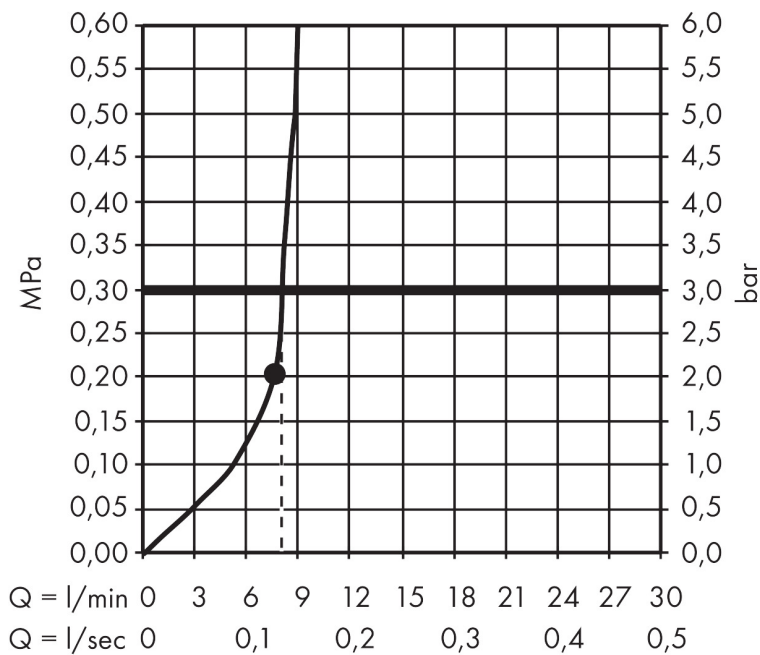

Varumärke hansgrohe
 Art. Namn **Croma** Huvuddusch 280 1jet EcoSmart
 Art. Nr. 26221340
 RSK-nr. 8237509
 Ytskikt Borstad svart krom PVD
 Pos 1

Produktbild

Funktioner

- duschhuvud storlek: 280 mm
- stråltyp: RainAir
- flödesmängd RainAir (vid 3 bar): 8,5 l/min
- maximal flödesmängd vid 3 bar: 8,5 l/min
- huvuddusch med justerbar vinkel
- material strålskiva: metall
- strålskiva avtagbar för rengöring
- installation: tak eller vägg
- anslutningsgänga: G 1/2"
- lämplig för genomströmningsberedare
- BREEAM: nivå 1 - max. 10,0 l/min
- LEED: baslinje - max. 9,5 l/min

Ritning

Teknologi

Stråltyper

Varumärke hansgrohe
 Art. Namn **Croma** Huvuddusch 280 1jet EcoSmart
 Art. Nr. 26221340
 RSK-nr. 8237509
 Ytskikt Borstad svart krom PVD
 Pos 1

Flödesdiagram

Örbrukningsvärdena uppmättes under användning med de tillhörande armaturerna (termostat/blandare/infälld ventil).

Varumärke	hansgrohe
Art. Namn	Croma Huvuddusch 280 1jet EcoSmart
Art. Nr.	26221340
RSK-nr.	8237509
Ytskikt	Borstad svart krom PVD
Pos	1

Reservdelsritning för byggnadsår: >08/19

Varumärke hansgrohe
 Art. Namn **Croma** Huvuddusch 280 1jet EcoSmart
 Art. Nr. 26221340
 RSK-nr. 8237509
 Ytskikt Borstad svart krom PVD
 Pos 1