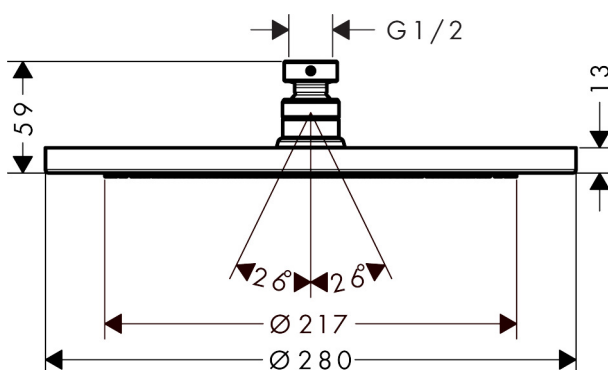

Varumärke	hansgrohe
Art. Namn	Croma Huvuddusch 280 1jet EcoSmart 9 l/min
Art. Nr.	26221340
Ytskikt	borstad svart krom PVD
Pos	1

Produktbild

Ritning

Teknologi

Funktioner

- duschhuvudsstorlek: 280 mm
- stråltyp: RainAir
- kulle: huvuddusch med inställningsbar vinkel
- maximal flödesmängd vid 3 bar: 8,5 l/min
- flödesmängd RainAir (vid 3 bar): 8,5 l/min
- material strålskiva: metall
- strålskiva avtagbar för rengöring
- tak eller vägg
- anslutningsgänga G 1/2

Flödesdiagram

Reservdelslista

Pos.	Beskrivning	Art.nr.
1	Silpackning	94246000
2	Flödesbegränsare (9 l/min)	95659000
3	Kulled	98941340
4	Säkringsring	98942340
5	Mutter	97958340
6	Glidring	97536000
7	Tätning	97606000
8	Luftmunstycke (Eco)	95795340
9	O-ring 7x2	98419000