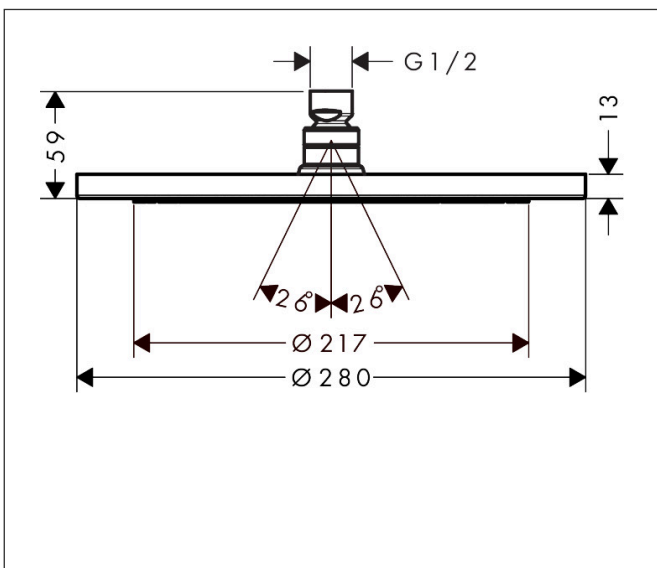

Varumärke hansgrohe
 Art. Namn **Croma** Huvuddusch 280 1jet EcoSmart
 Art. Nr. 26221340
 RSK-nr. 8237509
 Ytskikt Borstad svart krom PVD
 Pos 1

Produktbild

Funktioner

- duschhuvud storlek: 280 mm
- stråltyp: RainAir
- flödesmängd RainAir (vid 3 bar): 8,5 l/min
- maximal flödesmängd vid 3 bar: 8,5 l/min
- huvuddusch med justerbar vinkel
- material strålskiva: metall
- strålskiva avtagbar för rengöring
- installation: tak eller vägg
- anslutningsgänga: G 1/2"
- lämplig för genomströmningsberedare
- BREEAM: nivå 1 - max. 10,0 l/min
- LEED: baslinje - max. 9,5 l/min

Ritning

Teknologi

Stråltyper

Varumärke hansgrohe
 Art. Namn **Croma** Huvuddusch 280 1jet EcoSmart
 Art. Nr. 26221340
 RSK-nr. 8237509
 Ytskikt Borstad svart krom PVD
 Pos 1

Flödesdiagram

Örbrukningsvärdena uppmättes under användning med de tillhörande armaturerna (termostat/blandare/infälld ventil).

Varumärke	hansgrohe
Art. Namn	Croma Huvuddusch 280 1jet EcoSmart
Art. Nr.	26221340
RSK-nr.	8237509
Ytskikt	Borstad svart krom PVD
Pos	1

Reservdelsritning för byggnadsår: >08/19

Varumärke hansgrohe
 Art. Namn **Croma** Huvuddusch 280 1jet EcoSmart
 Art. Nr. 26221340
 RSK-nr. 8237509
 Ytskikt Borstad svart krom PVD
 Pos 1