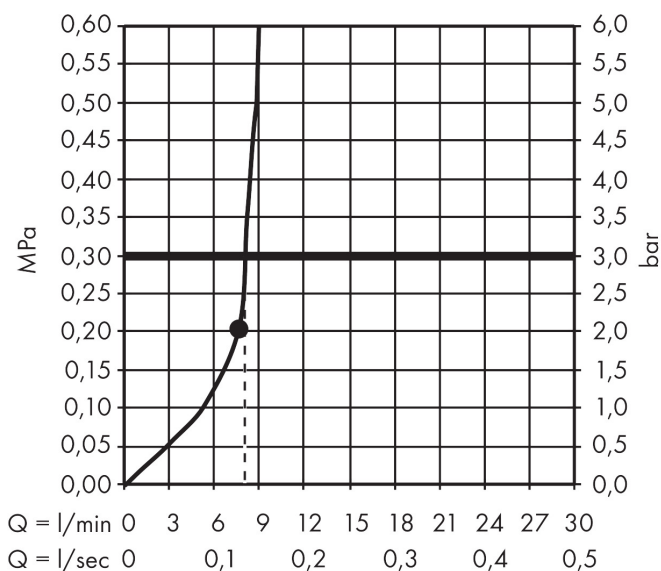

Flödesdiagram