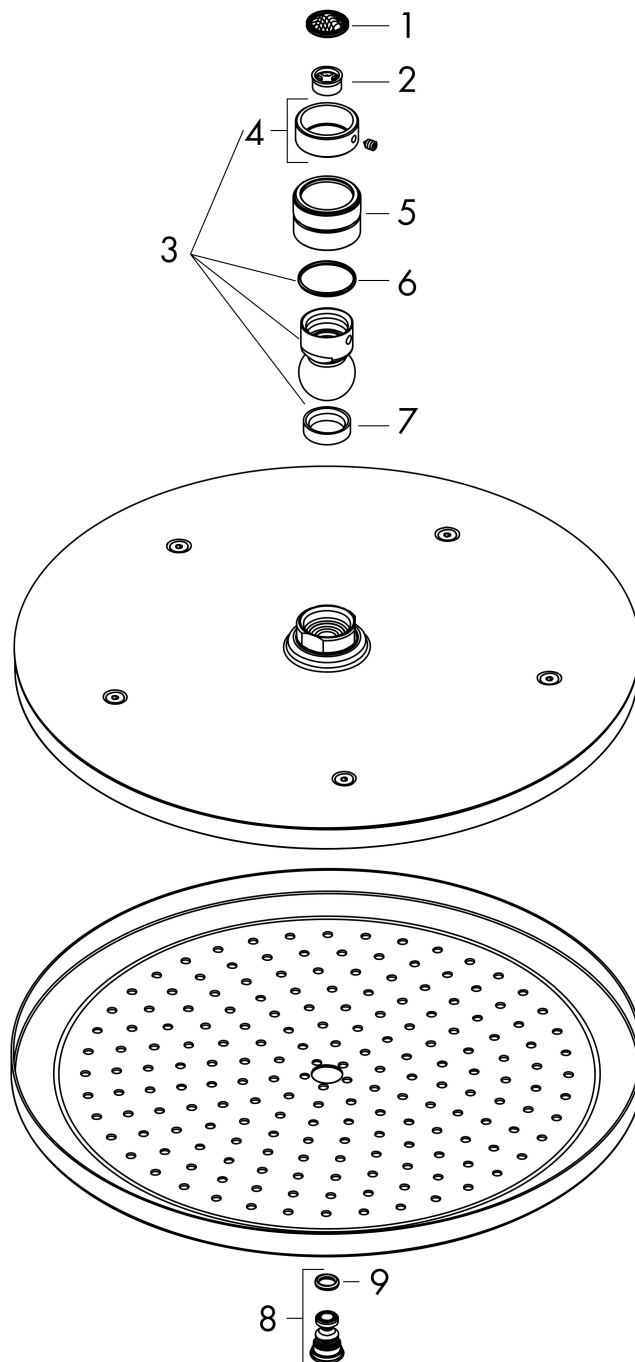

Varumärke	hansgrohe
Art. Namn	Croma Huvuddusch 280 1jet EcoSmart
Art. Nr.	26221670
RSK-nr.	8237510
Ytskikt	Matt svart
Pos	1

Produktbild

Funktioner

- duschhuvud storlek: 280 mm
- stråltyp: RainAir
- flödesmängd RainAir (vid 3 bar): 8,5 l/min
- maximal flödesmängd vid 3 bar: 8,5 l/min
- huvuddusch med justerbar vinkel
- material strålskiva: metall
- strålskiva avtagbar för rengöring
- installation: tak eller vägg
- anslutningsgänga: G 1/2"
- lämplig för genomströmningsberedare
- BREEAM: nivå 1 - max. 10,0 l/min
- LEED: baslinje - max. 9,5 l/min

Ritning

Teknologi

Stråltyper

Varumärke hansgrohe
 Art. Namn **Croma** Huvuddusch 280 1jet EcoSmart
 Art. Nr. 26221670
 RSK-nr. 8237510
 Ytskikt Matt svart
 Pos 1

Flödesdiagram

Örbrukningsvärdena uppmättes under användning med de tillhörande armaturerna (termostat/blandare/infälld ventil).

Varumärke	hansgrohe
Art. Namn	Croma Huvuddusch 280 1jet EcoSmart
Art. Nr.	26221670
RSK-nr.	8237510
Ytskikt	Matt svart
Pos	1

Reservdelsritning för byggnadsår: >06/20

Varumärke hansgrohe
 Art. Namn **Croma** Huvuddusch 280 1jet EcoSmart
 Art. Nr. 26221670
 RSK-nr. 8237510
 Ytskikt Matt svart
 Pos 1