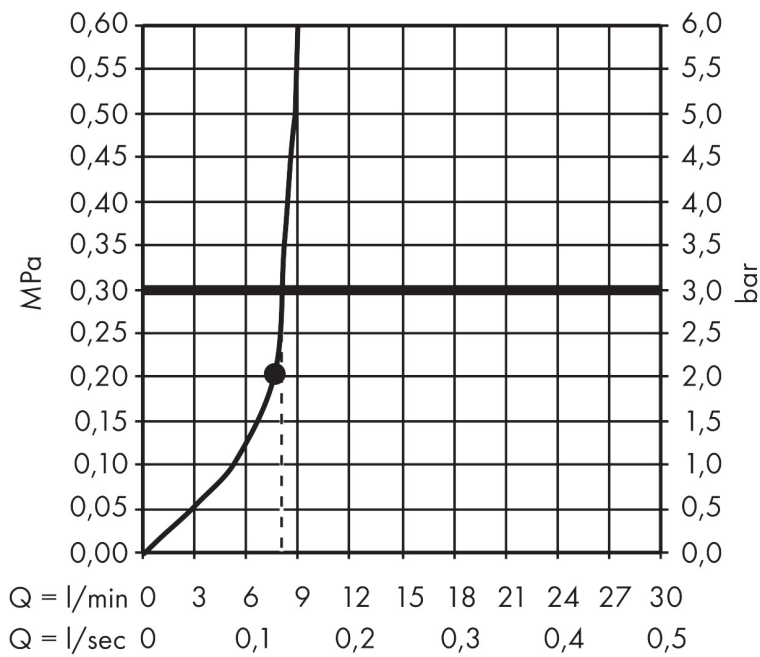

Varumärke	hansgrohe
Art. Namn	Croma Huvuddusch 280 1jet EcoSmart
Art. Nr.	26221670
RSK-nr.	8237510
Ytskikt	Matt svart
Pos	1

Produktbild

Funktioner

- duschhuvud storlek: 280 mm
- stråltyp: RainAir
- flödesmängd RainAir (vid 3 bar): 8,5 l/min
- maximal flödesmängd vid 3 bar: 8,5 l/min
- huvuddusch med justerbar vinkel
- material strålskiva: metall
- strålskiva avtagbar för rengöring
- installation: tak eller vägg
- anslutningsgänga: G 1/2"
- lämplig för genomströmningsberedare
- BREEAM: nivå 1 - max. 10,0 l/min
- LEED: baslinje - max. 9,5 l/min

Ritning

Teknologi

Stråltyper

Varumärke hansgrohe
 Art. Namn **Croma** Huvuddusch 280 1jet EcoSmart
 Art. Nr. 26221670
 RSK-nr. 8237510
 Ytskikt Matt svart
 Pos 1

Flödesdiagram

Örbrukningsvärdena uppmättes under användning med de tillhörande armaturerna (termostat/blandare/infälld ventil).

Varumärke	hansgrohe
Art. Namn	Croma Huvuddusch 280 1jet EcoSmart
Art. Nr.	26221670
RSK-nr.	8237510
Ytskikt	Matt svart
Pos	1

Reservdelsritning för byggnadsår: >06/20

Varumärke hansgrohe
 Art. Namn **Croma** Huvuddusch 280 1jet EcoSmart
 Art. Nr. 26221670
 RSK-nr. 8237510
 Ytskikt Matt svart
 Pos 1