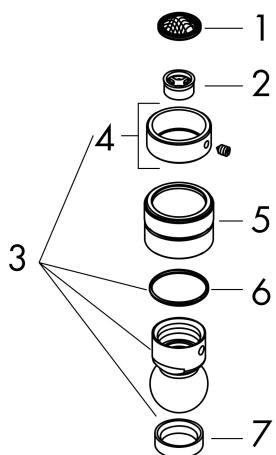

Varumärke	hansgrohe
Art. Namn	Croma Huvuddusch 280 1jet EcoSmart 9 l/min
Art. Nr.	26221670
Ytskikt	Matt svart
Pos	1

Produktbild

Ritning

Teknologi

Funktioner

- duschhuvudsstorlek: 280 mm
- stråltyp: RainAir
- kulle: huvuddusch med inställningsbar vinkel
- maximal flödesmängd vid 3 bar: 8,5 l/min
- flödesmängd RainAir (vid 3 bar): 8,5 l/min
- material strålskiva: metall
- strålskiva avtagbar för rengöring
- tak eller vägg
- anslutningsgänga G 1/2

Flödesdiagram

Reservdelslista

Pos.	Beskrivning	Art.nr.
1	Silpackning	94246000
2	Flödesbegränsare (9 l/min)	95659000
3	Kulled	98941670
4	Säkringsring	98942670
5	Mutter	97958670
6	Glidring	97536000
7	Tätning	97606000
8	Luftmunstycke (Eco)	95795670
9	O-ring 7x2	98419000