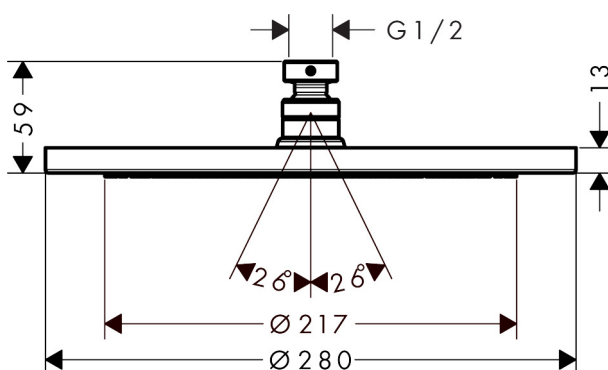

Varumärke	hansgrohe
Art. Namn	Croma Huvuddusch 280 1jet EcoSmart 9 l/min
Art. Nr.	26221670
Ytskikt	Matt svart
Pos	1

Produktbild

Ritning

Teknologi

Funktioner

- duschhuvudsstorlek: 280 mm
- stråltyp: RainAir
- kulle: huvuddusch med inställningsbar vinkel
- maximal flödesmängd vid 3 bar: 8,5 l/min
- flödesmängd RainAir (vid 3 bar): 8,5 l/min
- material strålskiva: metall
- strålskiva avtagbar för rengöring
- tak eller vägg
- anslutningsgänga G 1/2

Flödesdiagram

Reservdelslista

Pos.	Beskrivning	Art.nr.
1	Silpackning	94246000
2	Flödesbegränsare (9 l/min)	95659000
3	Kulled	98941670
4	Säkringsring	98942670
5	Mutter	97958670
6	Glidring	97536000
7	Tätning	97606000
8	Luftmunstycke (Eco)	95795670
9	O-ring 7x2	98419000