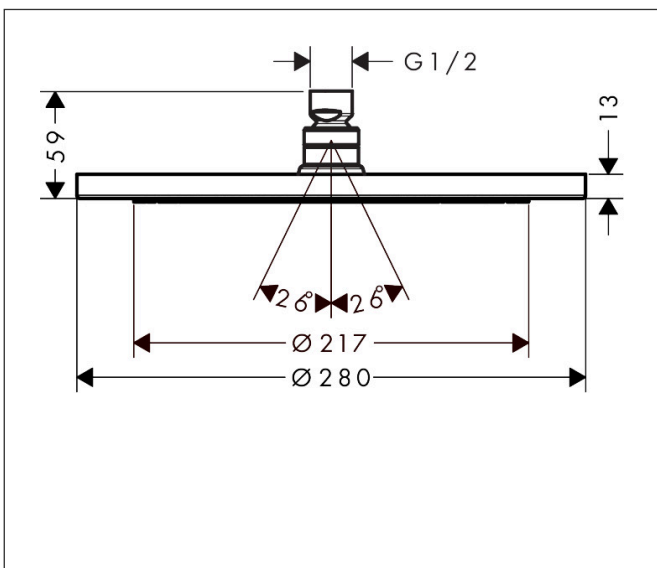

Varumärke	hansgrohe
Art. Namn	Croma Huvuddusch 280 1jet EcoSmart
Art. Nr.	26221670
RSK-nr.	8237510
Ytskikt	Matt svart
Pos	1

Produktbild

Funktioner

- duschhuvud storlek: 280 mm
- stråltyp: RainAir
- flödesmängd RainAir (vid 3 bar): 8,5 l/min
- maximal flödesmängd vid 3 bar: 8,5 l/min
- huvuddusch med justerbar vinkel
- material strålskiva: metall
- strålskiva avtagbar för rengöring
- installation: tak eller vägg
- anslutningsgänga: G 1/2"
- lämplig för genomströmningsberedare
- BREEAM: nivå 1 - max. 10,0 l/min
- LEED: baslinje - max. 9,5 l/min

Ritning

Teknologi

Stråltyper

Varumärke hansgrohe
 Art. Namn **Croma** Huvuddusch 280 1jet EcoSmart
 Art. Nr. 26221670
 RSK-nr. 8237510
 Ytskikt Matt svart
 Pos 1

Flödesdiagram

Örbrukningsvärdena uppmättes under användning med de tillhörande armaturerna (termostat/blandare/infälld ventil).

Varumärke	hansgrohe
Art. Namn	Croma Huvuddusch 280 1jet EcoSmart
Art. Nr.	26221670
RSK-nr.	8237510
Ytskikt	Matt svart
Pos	1

Reservdelsritning för byggnadsår: >06/20

Varumärke hansgrohe
 Art. Namn **Croma** Huvuddusch 280 1jet EcoSmart
 Art. Nr. 26221670
 RSK-nr. 8237510
 Ytskikt Matt svart
 Pos 1