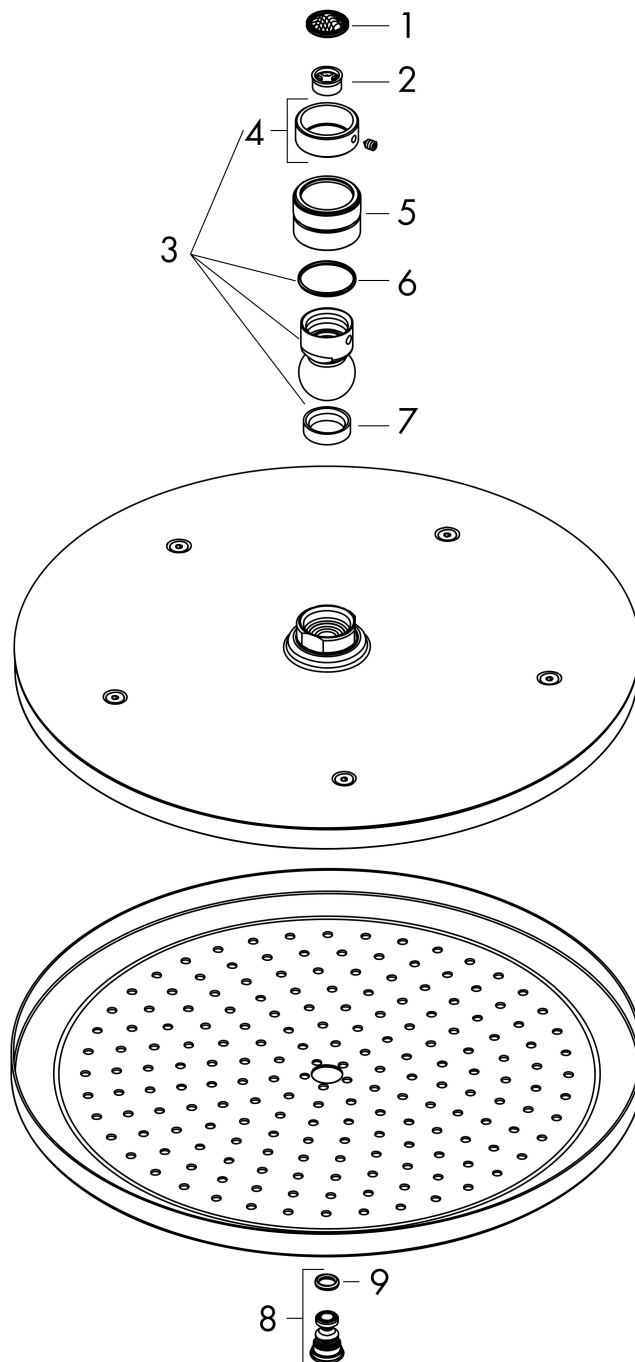

Varumärke hansgrohe
 Art. Namn **Croma** Huvuddusch 280 1jet EcoSmart
 Art. Nr. 26221700
 RSK-nr. 8237511
 Ytskikt Matt vit
 Pos 1

Produktbild

Funktioner

- duschhuvud storlek: 280 mm
- stråltyp: RainAir
- flödesmängd RainAir (vid 3 bar): 8,5 l/min
- maximal flödesmängd vid 3 bar: 8,5 l/min
- huvuddusch med justerbar vinkel
- material strålskiva: metall
- strålskiva avtagbar för rengöring
- installation: tak eller vägg
- anslutningsgänga: G 1/2"
- lämplig för genomströmningsberedare
- BREEAM: nivå 1 - max. 10,0 l/min
- LEED: baslinje - max. 9,5 l/min

Ritning

Teknologi

Stråltyper

Varumärke hansgrohe
 Art. Namn **Croma** Huvuddusch 280 1jet EcoSmart
 Art. Nr. 26221700
 RSK-nr. 8237511
 Ytskikt Matt vit
 Pos 1

Flödesdiagram

Örbrukningsvärdena uppmättes under användning med de tillhörande armaturerna (termostat/blandare/infälld ventil).

Varumärke hansgrohe
 Art. Namn **Croma** Huvuddusch 280 1jet EcoSmart
 Art. Nr. 26221700
 RSK-nr. 8237511
 Ytsikt Matt vit
 Pos 1

Reservdelsritning för byggnadsår: >06/20

Varumärke hansgrohe
 Art. Namn **Croma** Huvuddusch 280 1jet EcoSmart
 Art. Nr. 26221700
 RSK-nr. 8237511
 Ytskikt Matt vit
 Pos 1