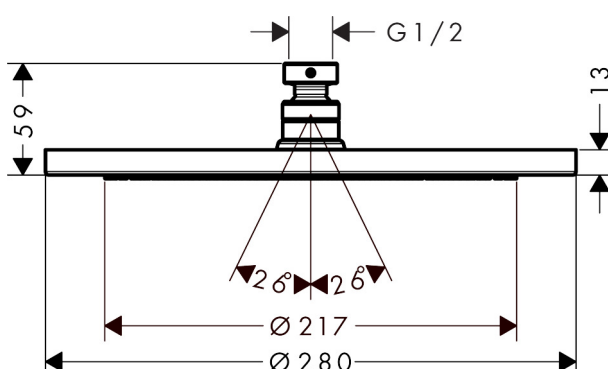

Varumärke	hansgrohe
Art. Namn	Croma Huvuddusch 280 1jet EcoSmart 9 l/min
Art. Nr.	26221700
Ytskikt	Matt vit
Pos	1

Produktbild

Ritning

Teknologi

Funktioner

- duschhuvudsstorlek: 280 mm
- stråltyp: RainAir
- kulle: huvuddusch med inställningsbar vinkel
- maximal flödesmängd vid 3 bar: 8,5 l/min
- flödesmängd RainAir (vid 3 bar): 8,5 l/min
- material strålskiva: metall
- strålskiva avtagbar för rengöring
- tak eller vägg
- anslutningsgänga G 1/2

Flödesdiagram

Reservdelslista

Pos.	Beskrivning	Art.nr.
1	Silpackning	94246000
2	Flödesbegränsare (9 l/min)	95659000
3	Kulled	98941700
4	Säkringsring	98942000
5	Mutter	97958700
6	Glidring	97536000
7	Tätning	97606000
8	Luftmunstycke (Eco)	95795700
9	O-ring 7x2	98419000