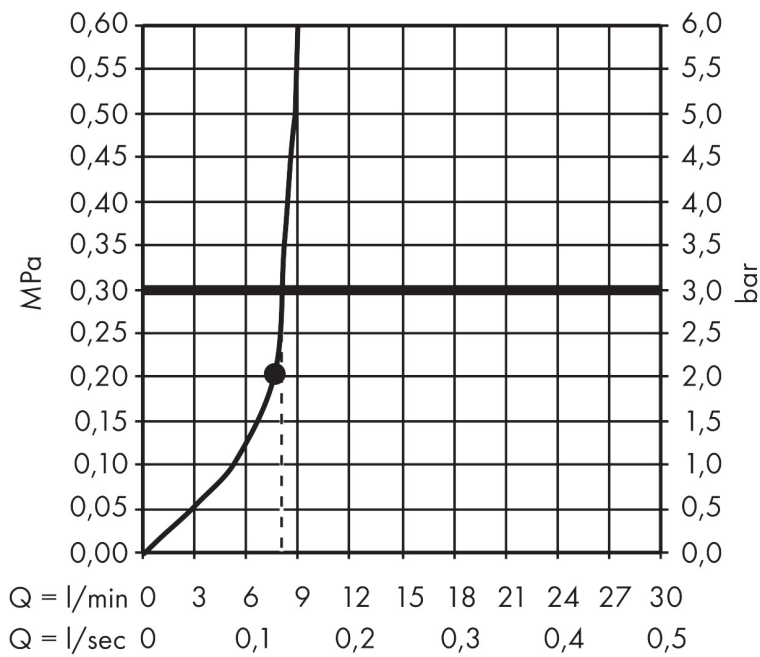

Varumärke hansgrohe
 Art. Namn **Croma** Huvuddusch 280 1jet EcoSmart
 Art. Nr. 26221700
 RSK-nr. 8237511
 Ytskikt Matt vit
 Pos 1

Produktbild

Funktioner

- duschhuvud storlek: 280 mm
- stråltyp: RainAir
- flödesmängd RainAir (vid 3 bar): 8,5 l/min
- maximal flödesmängd vid 3 bar: 8,5 l/min
- huvuddusch med justerbar vinkel
- material strålskiva: metall
- strålskiva avtagbar för rengöring
- installation: tak eller vägg
- anslutningsgänga: G 1/2"
- lämplig för genomströmningsberedare
- BREEAM: nivå 1 - max. 10,0 l/min
- LEED: baslinje - max. 9,5 l/min

Ritning

Teknologi

Stråltyper

Varumärke hansgrohe
 Art. Namn **Croma** Huvuddusch 280 1jet EcoSmart
 Art. Nr. 26221700
 RSK-nr. 8237511
 Ytskikt Matt vit
 Pos 1

Flödesdiagram

Örbrukningsvärdena uppmättes under användning med de tillhörande armaturerna (termostat/blandare/infälld ventil).

Varumärke hansgrohe
 Art. Namn **Croma** Huvuddusch 280 1jet EcoSmart
 Art. Nr. 26221700
 RSK-nr. 8237511
 Ytsikt Matt vit
 Pos 1

Reservdelsritning för byggnadsår: >06/20

Varumärke hansgrohe
 Art. Namn **Croma** Huvuddusch 280 1jet EcoSmart
 Art. Nr. 26221700
 RSK-nr. 8237511
 Ytskikt Matt vit
 Pos 1