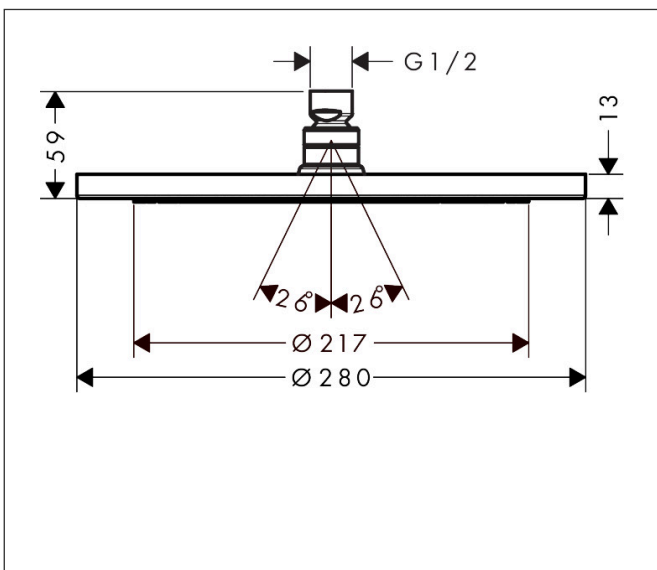

Varumärke hansgrohe
 Art. Namn **Croma** Huvuddusch 280 1jet EcoSmart
 Art. Nr. 26221700
 RSK-nr. 8237511
 Ytskikt Matt vit
 Pos 1

Produktbild

Funktioner

- duschhuvud storlek: 280 mm
- stråltyp: RainAir
- flödesmängd RainAir (vid 3 bar): 8,5 l/min
- maximal flödesmängd vid 3 bar: 8,5 l/min
- huvuddusch med justerbar vinkel
- material strålskiva: metall
- strålskiva avtagbar för rengöring
- installation: tak eller vägg
- anslutningsgänga: G 1/2"
- lämplig för genomströmningsberedare
- BREEAM: nivå 1 - max. 10,0 l/min
- LEED: baslinje - max. 9,5 l/min

Ritning

Teknologi

Stråltyper

Varumärke hansgrohe
 Art. Namn **Croma** Huvuddusch 280 1jet EcoSmart
 Art. Nr. 26221700
 RSK-nr. 8237511
 Ytskikt Matt vit
 Pos 1

Flödesdiagram

Örbrukningsvärdena uppmättes under användning med de tillhörande armaturerna (termostat/blandare/infälld ventil).

Varumärke hansgrohe
 Art. Namn **Croma** Huvuddusch 280 1jet EcoSmart
 Art. Nr. 26221700
 RSK-nr. 8237511
 Ytsikt Matt vit
 Pos 1

Reservdelsritning för byggnadsår: >06/20

Varumärke hansgrohe
 Art. Namn **Croma** Huvuddusch 280 1jet EcoSmart
 Art. Nr. 26221700
 RSK-nr. 8237511
 Ytskikt Matt vit
 Pos 1