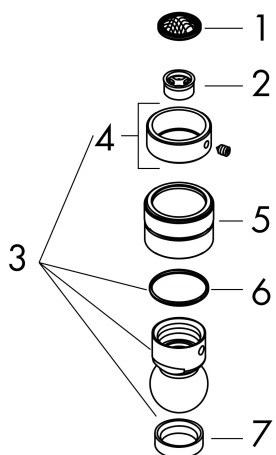

Varumärke	hansgrohe
Art. Namn	Croma Huvuddusch 280 1jet EcoSmart 9 l/min
Art. Nr.	26221700
Ytskikt	Matt vit
Pos	1

Produktbild

Ritning

Teknologi

Funktioner

- duschhuvudsstorlek: 280 mm
- stråltyp: RainAir
- kulle: huvuddusch med inställningsbar vinkel
- maximal flödesmängd vid 3 bar: 8,5 l/min
- flödesmängd RainAir (vid 3 bar): 8,5 l/min
- material strålskiva: metall
- strålskiva avtagbar för rengöring
- tak eller vägg
- anslutningsgänga G 1/2

Flödesdiagram

Reservdelslista

Pos.	Beskrivning	Art.nr.
1	Silpackning	94246000
2	Flödesbegränsare (9 l/min)	95659000
3	Kulled	98941700
4	Säkringsring	98942000
5	Mutter	97958700
6	Glidring	97536000
7	Tätning	97606000
8	Luftmunstycke (Eco)	95795700
9	O-ring 7x2	98419000