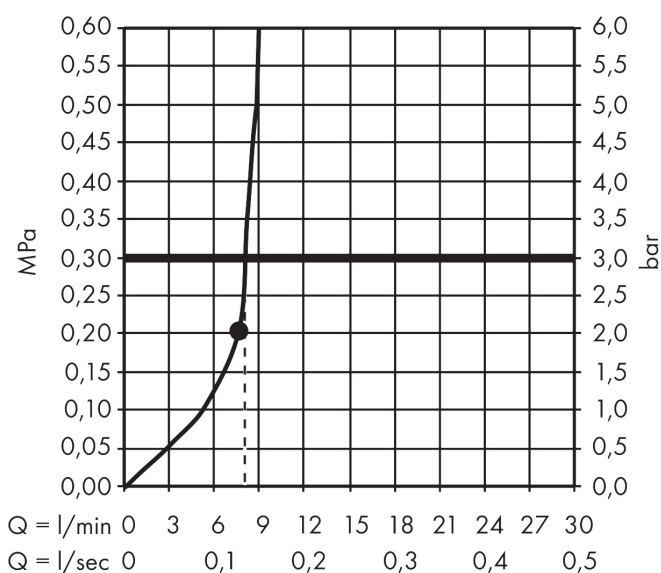

Flödesdiagram