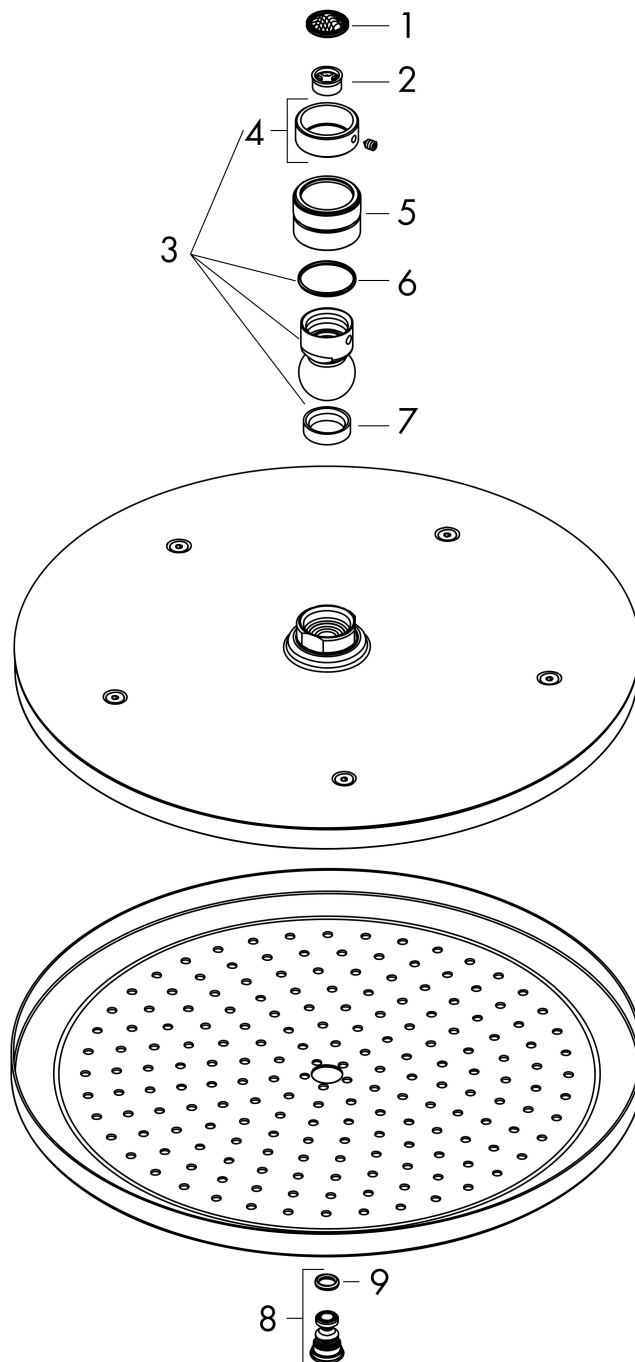

Varumärke hansgrohe
 Art. Namn **Croma** Huvuddusch 280 1jet EcoSmart
 Art. Nr. 26221990
 RSK-nr. 8237512
 Ytskikt Polerad guld-optik PVD
 Pos 1

Produktbild

Funktioner

- duschhuvud storlek: 280 mm
- stråltyp: RainAir
- flödesmängd RainAir (vid 3 bar): 8,5 l/min
- maximal flödesmängd vid 3 bar: 8,5 l/min
- huvuddusch med justerbar vinkel
- material strålskiva: metall
- strålskiva avtagbar för rengöring
- installation: tak eller vägg
- anslutningsgänga: G 1/2"
- lämplig för genomströmningsberedare
- BREEAM: nivå 1 - max. 10,0 l/min
- LEED: baslinje - max. 9,5 l/min

Ritning

Teknologi

Stråltyper

Varumärke hansgrohe
 Art. Namn **Croma** Huvuddusch 280 1jet EcoSmart
 Art. Nr. 26221990
 RSK-nr. 8237512
 Ytskikt Polerad guld-optik PVD
 Pos 1

Flödesdiagram

Örbrukningsvärdena uppmättes under användning med de tillhörande armaturerna (termostat/blandare/infälld ventil).

Varumärke hansgrohe
 Art. Namn **Croma** Huvuddusch 280 1jet EcoSmart
 Art. Nr. 26221990
 RSK-nr. 8237512
 Ytskikt Polerad guld-optik PVD
 Pos 1

Reservdelsritning för byggnadsår: >06/20

Varumärke hansgrohe
 Art. Namn **Croma** Huvuddusch 280 1jet EcoSmart
 Art. Nr. 26221990
 RSK-nr. 8237512
 Ytskikt Polerad guld-optik PVD
 Pos 1