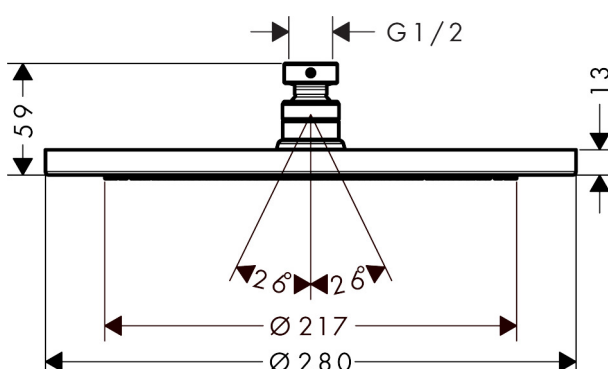

Varumärke	hansgrohe
Art. Namn	Croma Huvuddusch 280 1jet EcoSmart 9 l/min
Art. Nr.	26221990
Ytskikt	polerad guld PVD
Pos	1

Produktbild

Ritning

Teknologi

Funktioner

- duschhuvudsstorlek: 280 mm
- stråltyp: RainAir
- kulle: huvuddusch med inställningsbar vinkel
- maximal flödesmängd vid 3 bar: 8,5 l/min
- flödesmängd RainAir (vid 3 bar): 8,5 l/min
- material strålskiva: metall
- strålskiva avtagbar för rengöring
- tak eller vägg
- anslutningsgänga G 1/2

Flödesdiagram

Reservdelslista

Pos.	Beskrivning	Art.nr.
1	Silpackning	94246000
2	Flödesbegränsare (9 l/min)	95659000
3	Kulled	98941990
4	Säkringsring	98942990
5	Mutter	97958990
6	Glidring	97536000
7	Tätning	97606000
8	Luftmunstycke (Eco)	95795990
9	O-ring 7x2	98419000