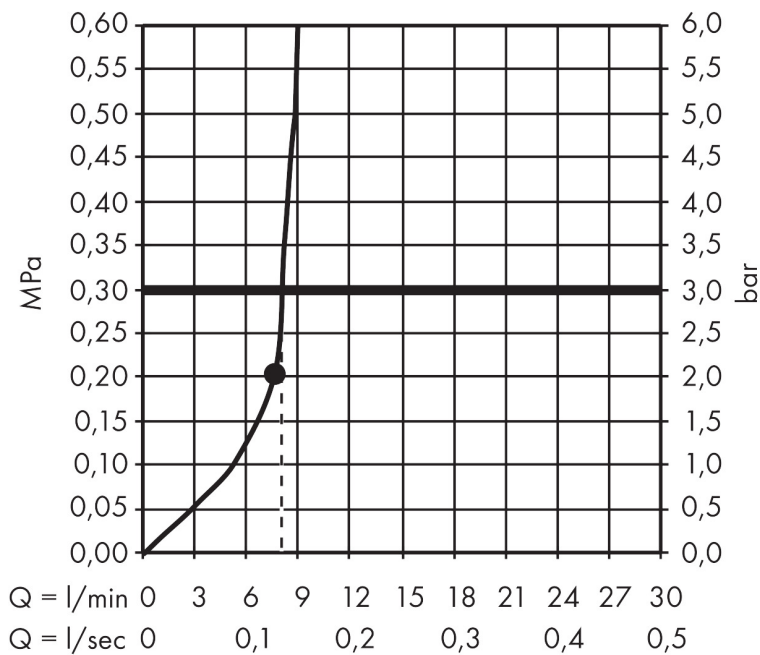

Varumärke hansgrohe
 Art. Namn **Croma** Huvuddusch 280 1jet EcoSmart
 Art. Nr. 26221990
 RSK-nr. 8237512
 Ytskikt Polerad guld-optik PVD
 Pos 1

Produktbild

Funktioner

- duschhuvud storlek: 280 mm
- stråltyp: RainAir
- flödesmängd RainAir (vid 3 bar): 8,5 l/min
- maximal flödesmängd vid 3 bar: 8,5 l/min
- huvuddusch med justerbar vinkel
- material strålskiva: metall
- strålskiva avtagbar för rengöring
- installation: tak eller vägg
- anslutningsgänga: G 1/2"
- lämplig för genomströmningsberedare
- BREEAM: nivå 1 - max. 10,0 l/min
- LEED: baslinje - max. 9,5 l/min

Ritning

Teknologi

Stråltyper

Varumärke hansgrohe
 Art. Namn **Croma** Huvuddusch 280 1jet EcoSmart
 Art. Nr. 26221990
 RSK-nr. 8237512
 Ytskikt Polerad guld-optik PVD
 Pos 1

Flödesdiagram

Örbrukningsvärdena uppmättes under användning med de tillhörande armaturerna (termostat/blandare/infälld ventil).

Varumärke hansgrohe
 Art. Namn **Croma** Huvuddusch 280 1jet EcoSmart
 Art. Nr. 26221990
 RSK-nr. 8237512
 Ytskikt Polerad guld-optik PVD
 Pos 1

Reservdelsritning för byggnadsår: >06/20

Varumärke hansgrohe
 Art. Namn **Croma** Huvuddusch 280 1jet EcoSmart
 Art. Nr. 26221990
 RSK-nr. 8237512
 Ytskikt Polerad guld-optik PVD
 Pos 1