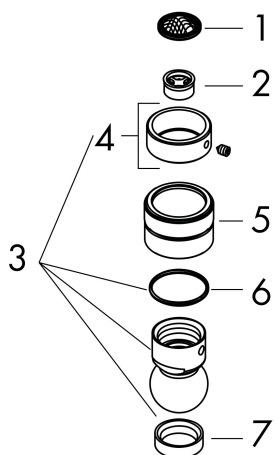

Varumärke	hansgrohe
Art. Namn	Croma Huvuddusch 280 1jet EcoSmart 9 l/min
Art. Nr.	26221990
Ytskikt	polerad guld PVD
Pos	1

Produktbild

Ritning

Teknologi

Funktioner

- duschhuvudsstorlek: 280 mm
- stråltyp: RainAir
- kulle: huvuddusch med inställningsbar vinkel
- maximal flödesmängd vid 3 bar: 8,5 l/min
- flödesmängd RainAir (vid 3 bar): 8,5 l/min
- material strålskiva: metall
- strålskiva avtagbar för rengöring
- tak eller vägg
- anslutningsgänga G 1/2

Flödesdiagram

Reservdelslista

Pos.	Beskrivning	Art.nr.
1	Silpackning	94246000
2	Flödesbegränsare (9 l/min)	95659000
3	Kulled	98941990
4	Säkringsring	98942990
5	Mutter	97958990
6	Glidring	97536000
7	Tätning	97606000
8	Luftmunstycke (Eco)	95795990
9	O-ring 7x2	98419000