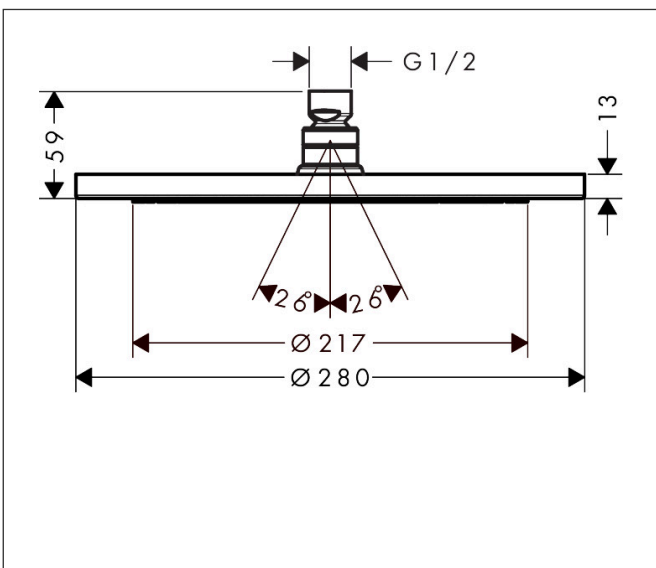

Varumärke hansgrohe
 Art. Namn **Croma** Huvuddusch 280 1jet EcoSmart
 Art. Nr. 26221990
 RSK-nr. 8237512
 Ytskikt Polerad guld-optik PVD
 Pos 1

Produktbild

Funktioner

- duschhuvud storlek: 280 mm
- stråltyp: RainAir
- flödesmängd RainAir (vid 3 bar): 8,5 l/min
- maximal flödesmängd vid 3 bar: 8,5 l/min
- huvuddusch med justerbar vinkel
- material strålskiva: metall
- strålskiva avtagbar för rengöring
- installation: tak eller vägg
- anslutningsgänga: G 1/2"
- lämplig för genomströmningsberedare
- BREEAM: nivå 1 - max. 10,0 l/min
- LEED: baslinje - max. 9,5 l/min

Ritning

Teknologi

Stråltyper

Varumärke hansgrohe
 Art. Namn **Croma** Huvuddusch 280 1jet EcoSmart
 Art. Nr. 26221990
 RSK-nr. 8237512
 Ytskikt Polerad guld-optik PVD
 Pos 1

Flödesdiagram

Örbrukningsvärdena uppmättes under användning med de tillhörande armaturerna (termostat/blandare/infälld ventil).

Varumärke hansgrohe
 Art. Namn **Croma** Huvuddusch 280 1jet EcoSmart
 Art. Nr. 26221990
 RSK-nr. 8237512
 Ytskikt Polerad guld-optik PVD
 Pos 1

Reservdelsritning för byggnadsår: >06/20

Varumärke hansgrohe
 Art. Namn **Croma** Huvuddusch 280 1jet EcoSmart
 Art. Nr. 26221990
 RSK-nr. 8237512
 Ytskikt Polerad guld-optik PVD
 Pos 1