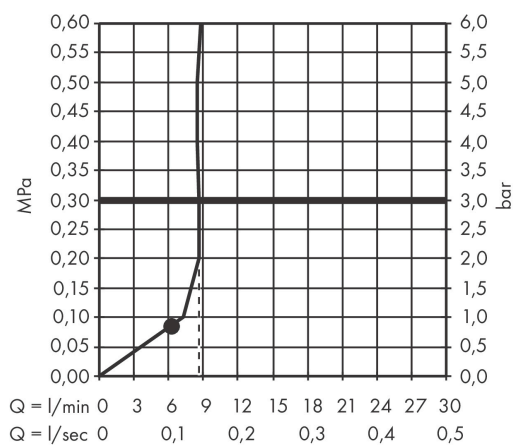

Varumärke	AXOR
Art. Namn	AXOR One Huvuddusch 75 1jet EcoSmart för väggmontage
Art. Nr.	48490000
Ytskikt	krom
Pos	1

Produktbild

Funktioner

- bestående av: huvuddusch, duscharm för väggmontage
- duschhuvudsstorlek: 73 mm
- stråltyp: PowderRain
- överhäng 116 mm
- kullad: huvuddusch med inställningsbar vinkel
- material strålskiva: metall
- duscharmslängd 85 mm
- maximal flödesmängd vid 3 bar: 8,7 l/min
- flödesmängd PowderRain (vid 3 bar): 8,7 l/min
- takduschen kan avmonteras vid rengöring
- vägg
- anslutningsgänga G 1/2
- ljudklass: II
- flödesklass: Z
- P-IX 29943/IIZ

Designpriser

Teknologi

Ritning

Flödesdiagram

1 Med flödesreducering

2 Utan flödeskontroll