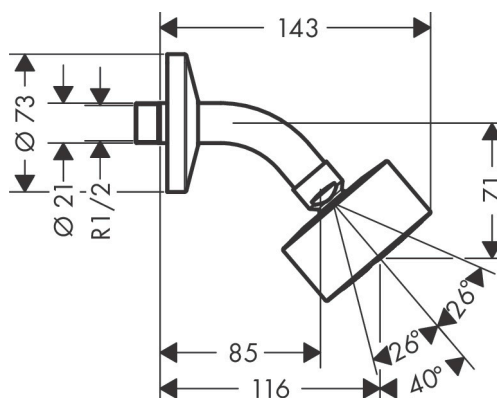

Varumärke	AXOR
Art. Namn	AXOR One Huvuddusch 75 1jet EcoSmart för väggmontage
Art. Nr.	48490000
Ytskikt	krom
Pos	1

Produktbild

Funktioner

- bestående av: huvuddusch, duscharm för väggmontage
- duschhuvudsstorlek: 73 mm
- stråltyp: PowderRain
- överhäng 116 mm
- kullad: huvuddusch med inställningsbar vinkel
- material strålskiva: metall
- duscharmslängd 85 mm
- maximal flödesmängd vid 3 bar: 8,7 l/min
- flödesmängd PowderRain (vid 3 bar): 8,7 l/min
- takduschen kan avmonteras vid rengöring
- vägg
- anslutningsgänga G 1/2
- ljudklass: II
- flödesklass: Z
- P-IX 29943/IIZ

Designpriser

Teknologi

Ritning

Flödesdiagram

1 Med flödesreducering

2 Utan flödeskontroll