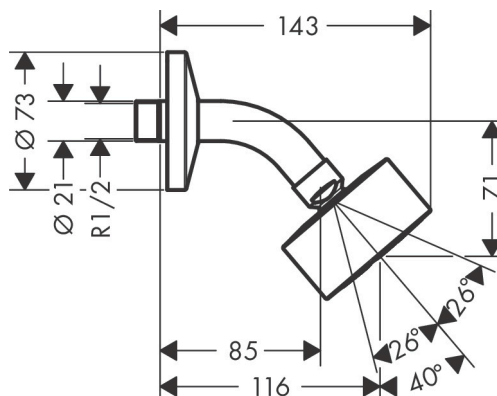

Varumärke	AXOR
Art. Namn	AXOR One Huvuddusch 75 ljet EcoSmart för väggmontage
Art. Nr.	48490670
Ytskikt	Matt svart
Pos	1

Produktbild

Funktioner

- bestående av: huvuddusch, duscharm för väggmontage
- duschhuvudsstorlek: 73 mm
- stråltyp: PowderRain
- överhäng 116 mm
- kullad: huvuddusch med inställningsbar vinkel
- material strålskiva: metall
- duscharmslängd 85 mm
- maximal flödesmängd vid 3 bar: 8,7 l/min
- flödesmängd PowderRain (vid 3 bar): 8,7 l/min
- takduschen kan avmonteras vid rengöring
- vägg
- anslutningsgänga G 1/2
- ljudklass: II
- flödesklass: Z
- P-IX 29943/IIZ

Designpriser

Teknologi

Ritning

Flödesdiagram

1 Med flödesreducering

2 Utan flödeskontroll