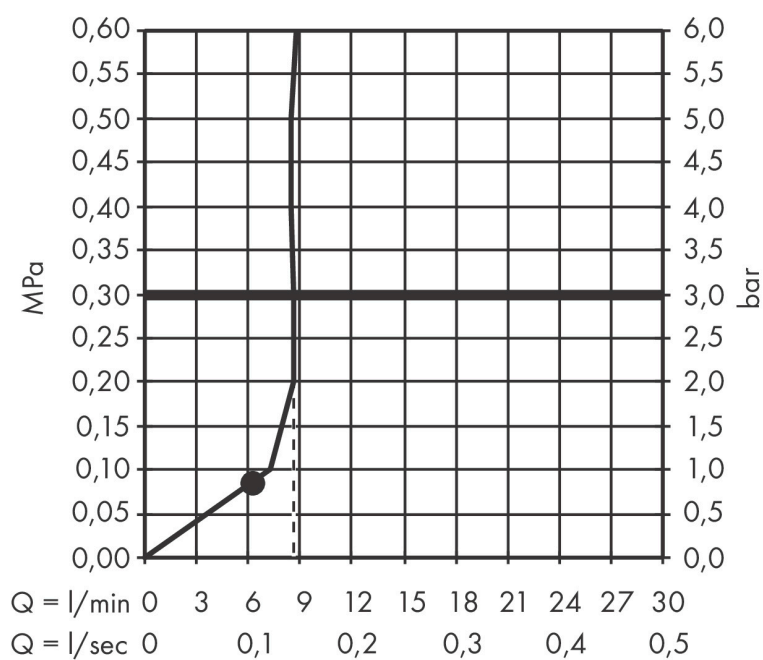

Varumärke	AXOR
Art. Namn	AXOR One Huvuddusch 75 1jet EcoSmart för väggmontage
Art. Nr.	48490670
RSK-nr.	8237515
Ytsikt	Matt svart
Pos	1

Produktbild

Funktioner

- består av: huvuddusch, duscharm
- duschhuvud storlek: 73 mm
- stråltyp: PowderRain
- flödesmängd PowderRain stråle (vid 3 bar): 8,7 l/min
- funktion från: 6,3 l/min
- maximal flödesmängd vid 3 bar: 8,7 l/min
- överhäng: 116 mm
- huvuddusch med justerbar vinkel
- material strålskiva: metall
- huvuddusch avtagbar för rengöring
- duscharmslängd: 85 mm
- installation: väggmonterad
- anslutningsgång: G 1/2"
- lämplig för genomströmningsberedare
- ljudklass: II
- flödesklass: Z
- BREEAM: nivå 1 - max. 10,0 l/min
- LEED: baslinje - max. 9,5 l/min

Ritning

Teknologi

Stråltyper

Varumärke AXOR
Art. Namn **AXOR One** Huvuddusch 75 ljet EcoSmart för väggmontage
Art. Nr. 48490670
RSK-nr. 8237515
Ytsikt Matt svart
Pos 1

Flödesdiagram

1 Med flödesreducering
2 Utan flödeskontroll