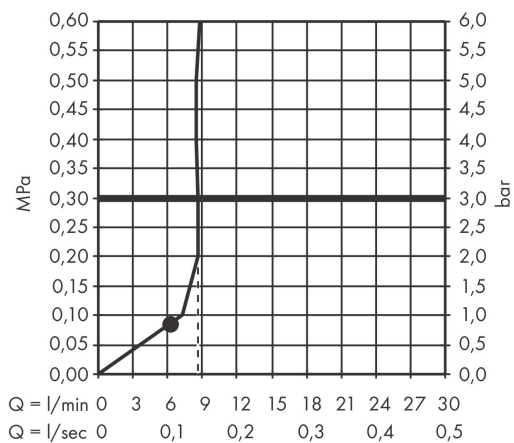

Varumärke	AXOR
Art. Namn	AXOR One Huvuddusch 75 ljet EcoSmart för väggmontage
Art. Nr.	48490670
Ytskikt	Matt svart
Pos	1

Produktbild

Funktioner

- bestående av: huvuddusch, duscharm för väggmontage
- duschhuvudsstorlek: 73 mm
- stråltyp: PowderRain
- överhäng 116 mm
- kullad: huvuddusch med inställningsbar vinkel
- material strålskiva: metall
- duscharmslängd 85 mm
- maximal flödesmängd vid 3 bar: 8,7 l/min
- flödesmängd PowderRain (vid 3 bar): 8,7 l/min
- takduschen kan avmonteras vid rengöring
- vägg
- anslutningsgänga G 1/2
- ljudklass: II
- flödesklass: Z
- P-IX 29943/IIZ

Designpriser

Teknologi

Ritning

Flödesdiagram

1 Med flödesreducering

2 Utan flödeskontroll