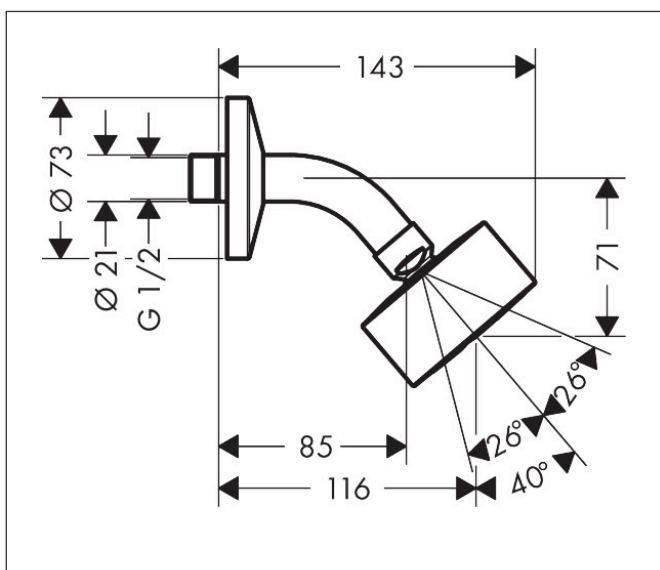

Varumärke	AXOR
Art. Namn	AXOR One Huvuddusch 75 1jet EcoSmart för väggmontage
Art. Nr.	48490670
RSK-nr.	8237515
Ytsikt	Matt svart
Pos	1

Produktbild

Funktioner

- består av: huvuddusch, duscharm
- duschhuvud storlek: 73 mm
- stråltyp: PowderRain
- flödesmängd PowderRain stråle (vid 3 bar): 8,7 l/min
- funktion från: 6,3 l/min
- maximal flödesmängd vid 3 bar: 8,7 l/min
- överhäng: 116 mm
- huvuddusch med justerbar vinkel
- material strålskiva: metall
- huvuddusch avtagbar för rengöring
- duscharmslängd: 85 mm
- installation: väggmonterad
- anslutningsgång: G 1/2"
- lämplig för genomströmningsberedare
- ljudklass: II
- flödesklass: Z
- BREEAM: nivå 1 - max. 10,0 l/min
- LEED: baslinje - max. 9,5 l/min

Ritning

Teknologi

Stråltyper

Varumärke AXOR
Art. Namn **AXOR One** Huvuddusch 75 ljet EcoSmart för väggmontage
Art. Nr. 48490670
RSK-nr. 8237515
Ytsikt Matt svart
Pos 1

Flödesdiagram

1 Med flödesreducering
2 Utan flödeskontroll