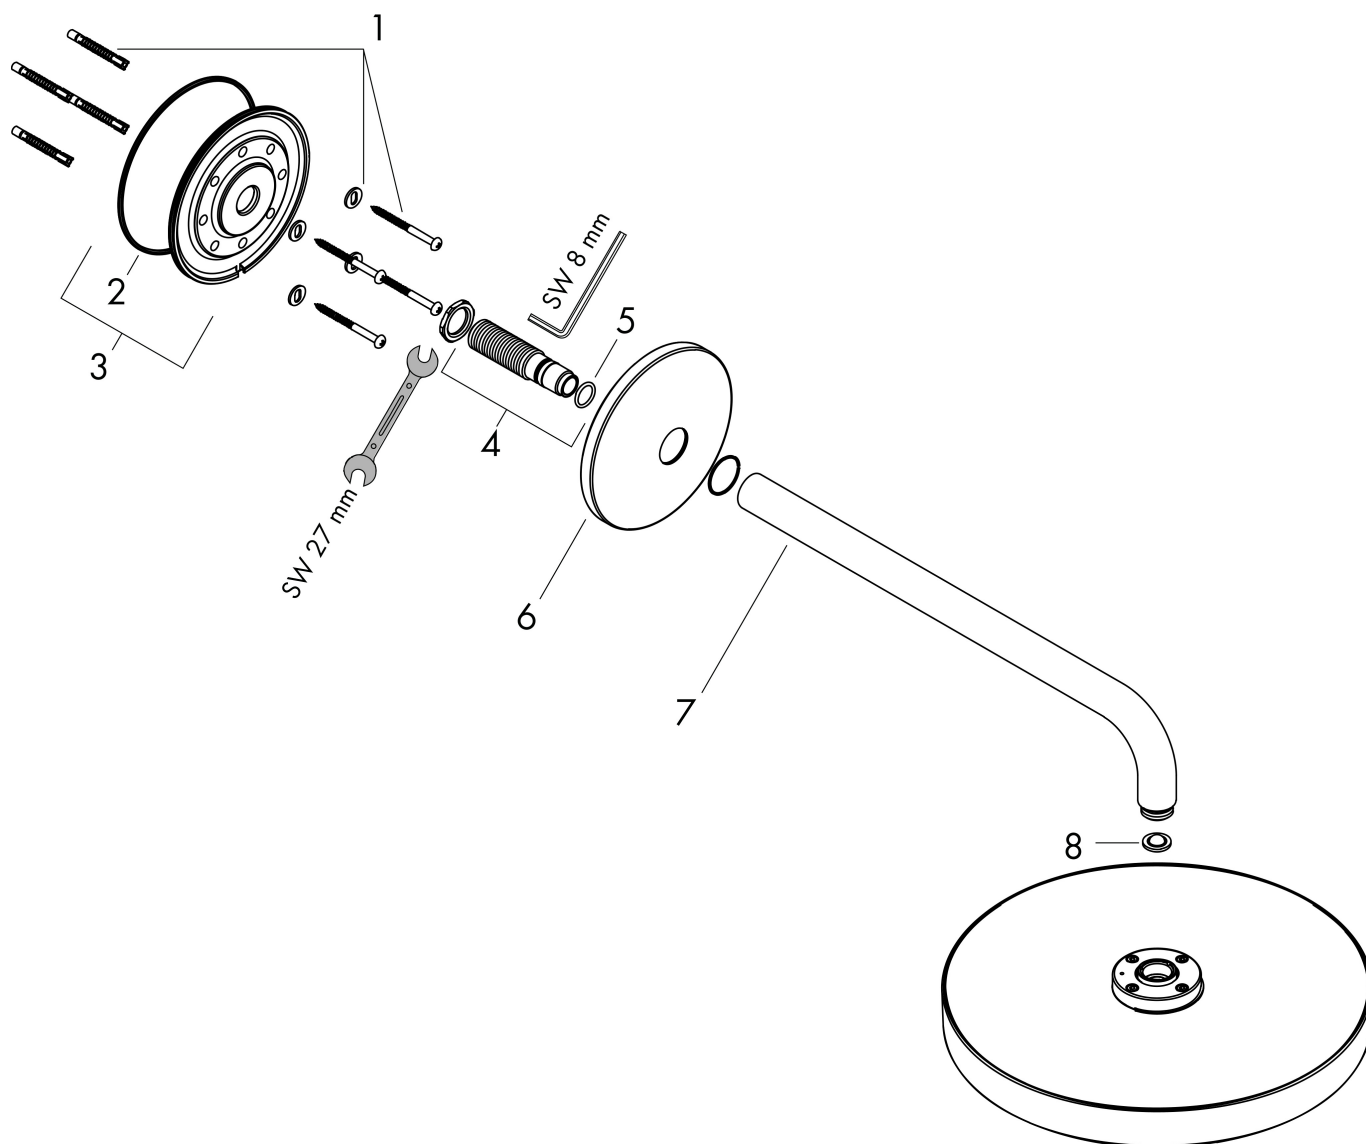

Varumärke	AXOR
Art. Namn	AXOR One Huvuddusch 280 1jet för väggmontage
Art. Nr.	48491000
RSK-nr.	8237516
Ytskikt	Krom
Pos	1

Produktbild

Funktioner

- består av: huvuddusch, duscharm
- duschhuvud storlek: 280 mm
- stråltyp: PowderRain och Rain i kombination
- flödesmängd PowderRain och Rain i kombination (vid 3 bar): 12,3 l/min
- funktion från: 8,7 l/min
- maximal flödesmängd vid 3 bar: 12,3 l/min
- huvuddusch med justerbar vinkel
- material strålskiva: metall
- huvuddusch avtagbar för rengöring
- duscharmslängd: 390 mm
- installation: väggmonterad
- anslutningsgänga: G 1/2"
- lämplig för genomströmningsberedare
- ljudklass: II
- flödesklass: A
- BREEAM: baslinje - max. 14,0 l/min

Ritning

Teknologi

Stråltyper

Varumärke	AXOR
Art. Namn	AXOR One Huvuddusch 280 1jet för väggmontage
Art. Nr.	48491000
RSK-nr.	8237516
Ytskikt	Krom
Pos	1

Reservdelsritning för byggnadsår: >04/21

Varumärke AXOR
Art. Namn **AXOR One** Huvuddusch 280 1jet för väggmontage
Art. Nr. 48491000
RSK-nr. 8237516
Ytskikt Krom
Pos 1

Reservdelstlista för byggnadsår: >04/21

Pos.	Beskrivning	Art.nr.
1	Fästdelar	96179000
2	null	93962000
3	O-ring 120x2,5	93399000
4	Anslutningsnippel	93418000
5	O-ring 14x2	98129000
6	Rosett	93963000
7	Duscharm	93964000
8	Silpackning	93774000