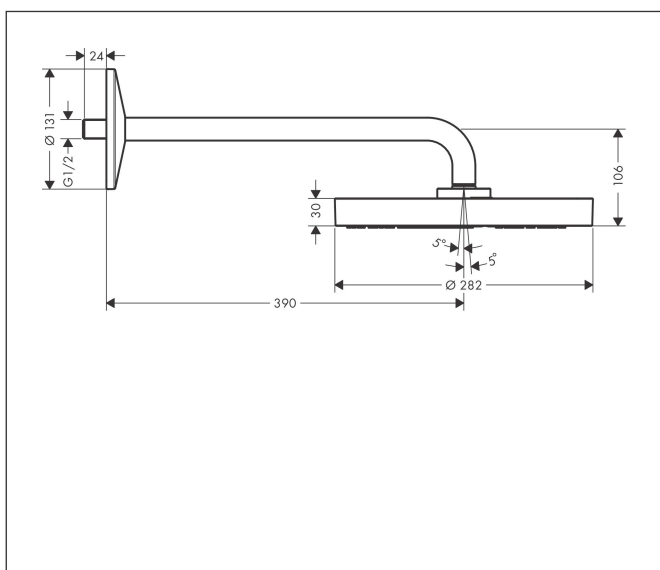

Varumärke	AXOR
Art. Namn	AXOR One Huvuddusch 280 1jet för väggmontage
Art. Nr.	48491000
RSK-nr.	8237516
Ytskikt	Krom
Pos	1

Produktbild

Funktioner

- består av: huvuddusch, duscharm
- duschhuvud storlek: 280 mm
- stråltyp: PowderRain och Rain i kombination
- flödesmängd PowderRain och Rain i kombination (vid 3 bar): 12,3 l/min
- funktion från: 8,7 l/min
- maximal flödesmängd vid 3 bar: 12,3 l/min
- huvuddusch med justerbar vinkel
- material strålskiva: metall
- huvuddusch avtagbar för rengöring
- duscharmslängd: 390 mm
- installation: väggmonterad
- anslutningsgänga: G 1/2"
- lämplig för genomströmningsberedare
- ljudklass: II
- flödesklass: A
- BREEAM: baslinje - max. 14,0 l/min

Ritning

Teknologi

Stråltyper

Varumärke	AXOR
Art. Namn	AXOR One Huvuddusch 280 1jet för väggmontage
Art. Nr.	48491000
RSK-nr.	8237516
Ytskikt	Krom
Pos	1

Reservdelsritning för byggnadsår: >04/21

Varumärke AXOR
Art. Namn **AXOR One** Huvuddusch 280 1jet för väggmontage
Art. Nr. 48491000
RSK-nr. 8237516
Ytskikt Krom
Pos 1

Reservdelstlista för byggnadsår: >04/21

Pos.	Beskrivning	Art.nr.
1	Fästdelar	96179000
2	null	93962000
3	O-ring 120x2,5	93399000
4	Anslutningsnippel	93418000
5	O-ring 14x2	98129000
6	Rosett	93963000
7	Duscharm	93964000
8	Silpackning	93774000