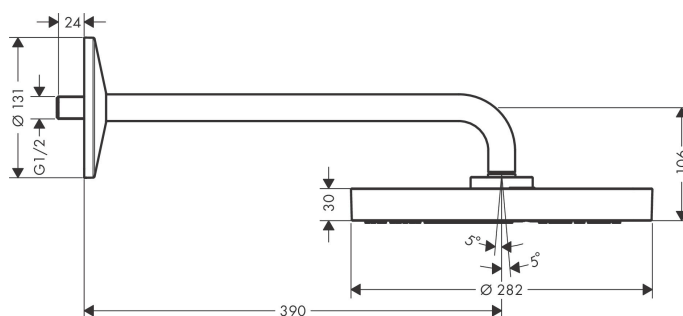

Varumärke	AXOR
Art. Namn	AXOR One Huvuddusch 280 ljet för väggmontage
Art. Nr.	48491000
Ytskikt	krom
Pos	1

Produktbild

Ritning

Teknologi

Funktioner

- bestående av: huvuddusch, duscharm för väggmontage
- duschhuvudsstorlek: 280 mm
- stråltyp: PowderRain och Rain i kombination
- kulle: huvuddusch med inställningsbar vinkel
- material strålskiva: metall
- duscharmslängd 390 mm
- maximal flödesmängd vid 3 bar: 12,3 l/min
- takduschen kan avmonteras vid rengöring
- vägg
- anslutningsgänga G 1/2
- ljudklass: II
- flödesklass: A
- inte inkluderad: inbyggnadsdel
- P-IX 29944/IIA