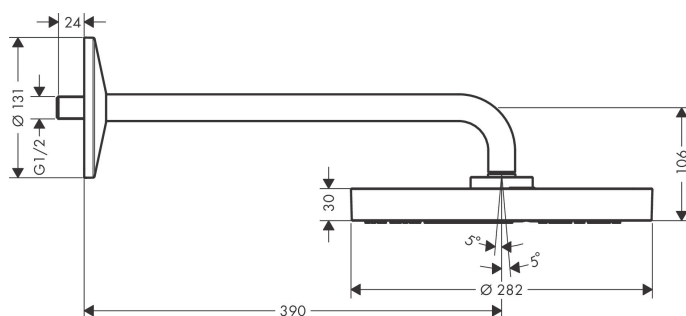

Varumärke	AXOR
Art. Namn	AXOR One Huvuddusch 280 ljet för väggmontage
Art. Nr.	48491670
Ytskikt	Matt svart
Pos	1

Produktbild

Ritning

Teknologi

Funktioner

- bestående av: huvuddusch, duscharm för väggmontage
- duschhuvudsstorlek: 280 mm
- stråltyp: PowderRain och Rain i kombination
- kulle: huvuddusch med inställningsbar vinkel
- material strålskiva: metall
- duscharmslängd 390 mm
- maximal flödesmängd vid 3 bar: 12,3 l/min
- takduschen kan avmonteras vid rengöring
- vägg
- anslutningsgänga G 1/2
- ljudklass: II
- flödesklass: A
- inte inkluderad: inbyggnadsdel
- P-IX 29944/IIA