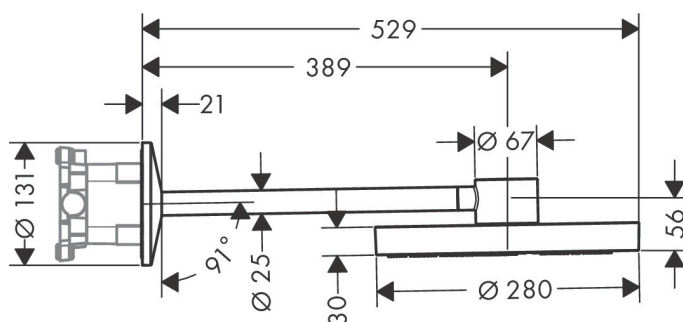

Varumärke	AXOR
Art. Namn	AXOR One Huvuddusch 280 2jet för väggmontage
Art. Nr.	48492670
Ytskikt	Matt svart
Pos	1

Produktbild

Ritning

Teknologi

Funktioner

- bestående av: huvuddusch, duscharm för väggmontage
- duschhuvudsstorlek: 280 mm
- stråltyp: PowderRain, Rain
- material strålskiva: metall
- duscharmslängd 389 mm
- maximal flödesmängd vid 3 bar: 12 l/min
- flödesmängd PowderRain (vid 3 bar): 7,2 l/min
- flödesmängd Rain (vid 3 bar): 12 l/min
- fixering med bajonettanslutning
- takduschen kan avmonteras vid rengöring
- vägg
- ljudklass: II
- flödesklass: A
- inte inkluderad: inbyggnadsdel
- P-IX 29945/IIA