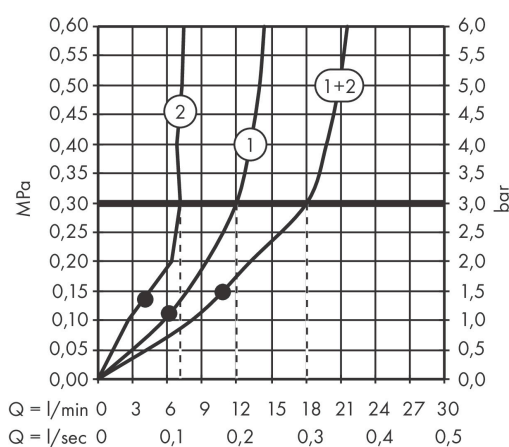

Flödesdiagram

- 1 Rain
- 2 PowderRain

Designpriser