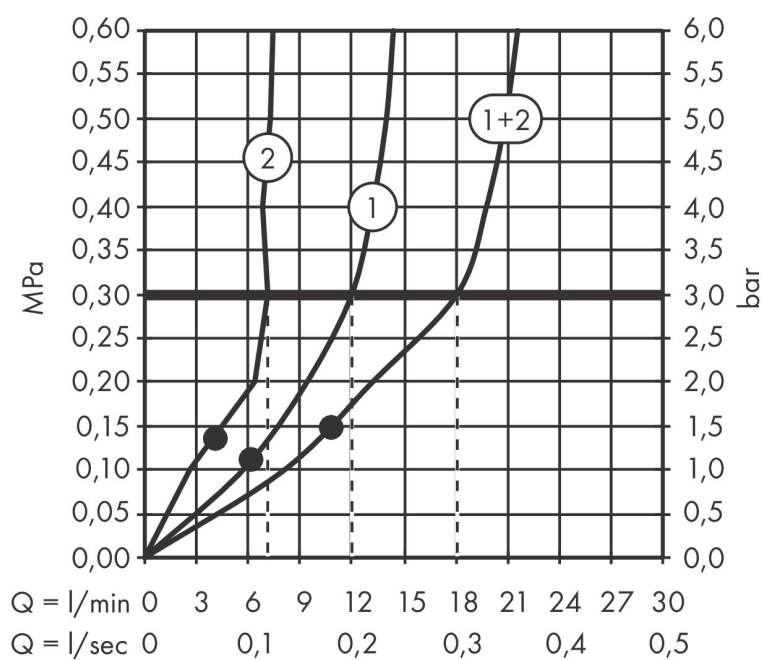

Varumärke AXOR
 Art. Namn **AXOR One** Huvuddusch 280 2jet för väggmontage
 Art. Nr. 48492670
 RSK-nr. 8237519
 Ytskikt Matt svart
 Pos 1

Flödesdiagram

1 Rain
 2 PowderRain

Örbrukningsvärdena uppmättes under användning med de tillhörande armaturerna (termostat/blandare/infälld ventil).

Varumärke	AXOR
Art. Namn	AXOR One Huvuddusch 280 2jet för väggmontage
Art. Nr.	48492670
RSK-nr.	8237519
Ytskikt	Matt svart
Pos	1

Reservdelsritning för byggnadsår: >04/21

Varumärke AXOR
 Art. Namn **AXOR One** Huvuddusch 280 2jet för väggmontage
 Art. Nr. 48492670
 RSK-nr. 8237519
 Ytskikt Matt svart
 Pos 1