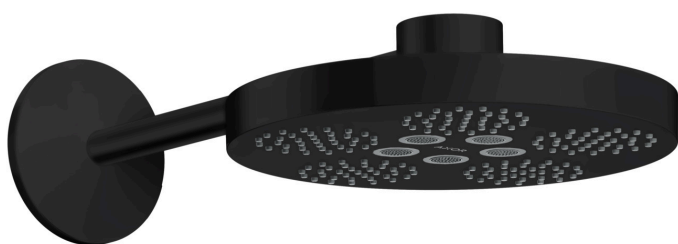

Varumärke	AXOR
Art. Namn	AXOR One Huvuddusch 280 2jet för väggmontage
Art. Nr.	48492670
Ytskikt	Matt svart
Pos	1

Produktbild

Ritning

Teknologi

Funktioner

- bestående av: huvuddusch, duscharm för väggmontage
- duschhuvudsstorlek: 280 mm
- stråltyp: PowderRain, Rain
- material strålskiva: metall
- duscharmslängd 389 mm
- maximal flödesmängd vid 3 bar: 12 l/min
- flödesmängd PowderRain (vid 3 bar): 7,2 l/min
- flödesmängd Rain (vid 3 bar): 12 l/min
- fixering med bajonettanslutning
- takduschen kan avmonteras vid rengöring
- vägg
- ljudklass: II
- flödesklass: A
- inte inkluderad: inbyggnadsdel
- P-IX 29945/IIA