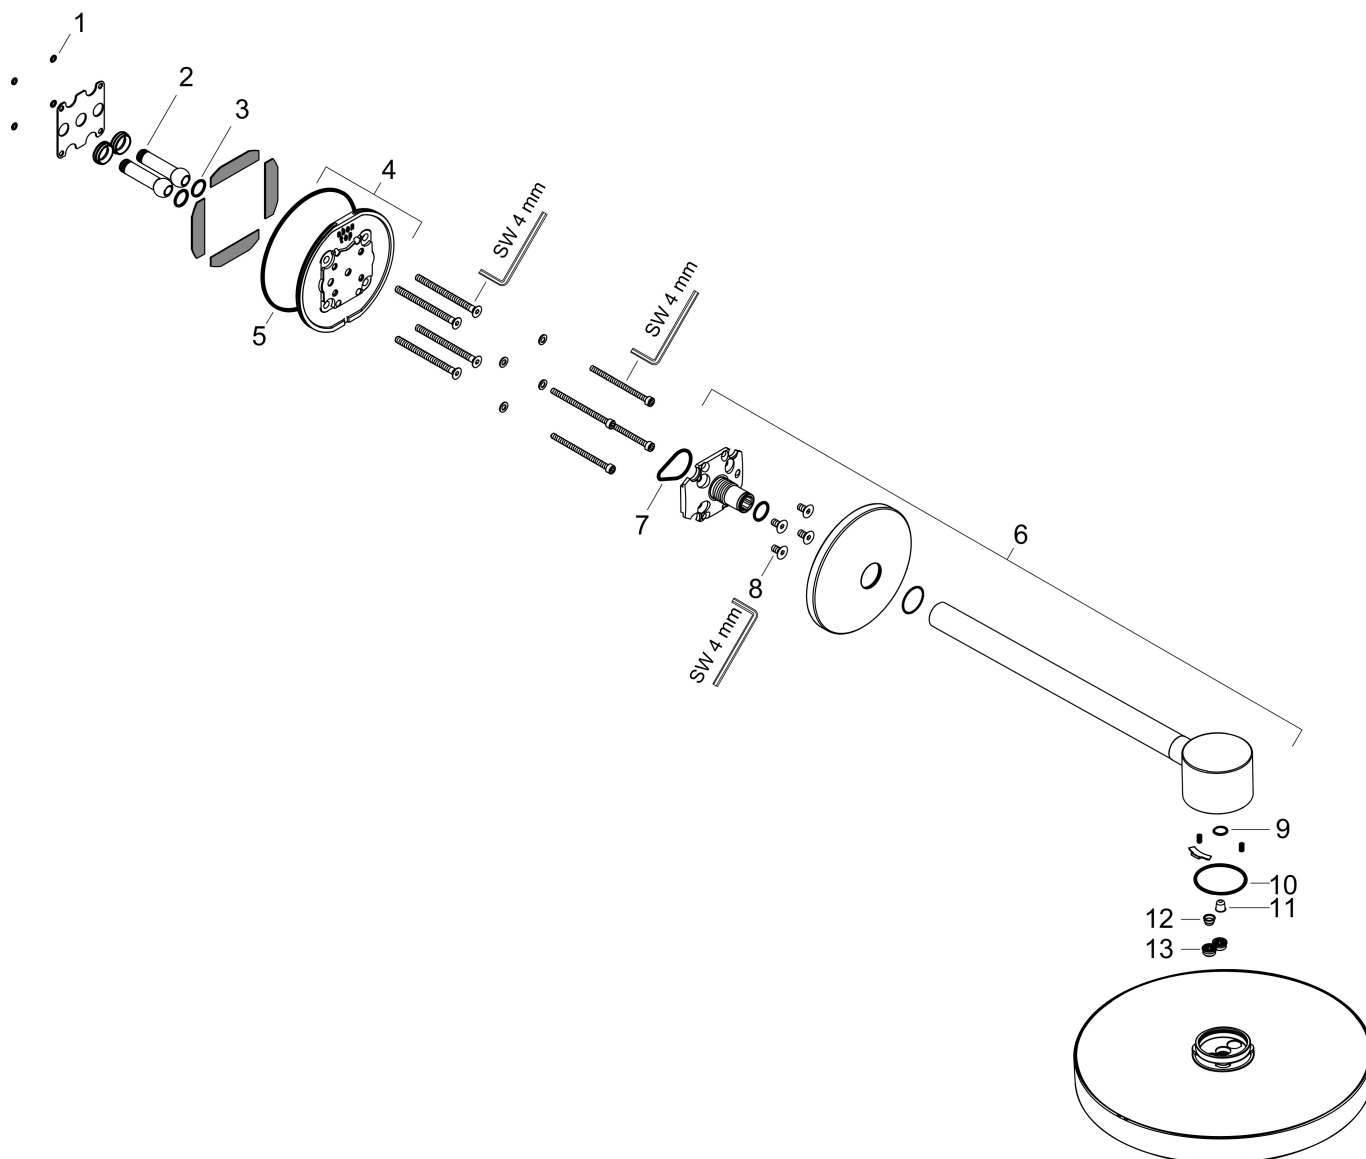

Varumärke AXOR
 Art. Namn **AXOR One** Huvuddusch 280 2jet för väggmontage
 Art. Nr. 48492670
 RSK-nr. 8237519
 Ytskikt Matt svart
 Pos 1

Flödesdiagram

1 Rain
 2 PowderRain

Örbrukningsvärdena uppmättes under användning med de tillhörande armaturerna (termostat/blandare/infälld ventil).

Varumärke	AXOR
Art. Namn	AXOR One Huvuddusch 280 2jet för väggmontage
Art. Nr.	48492670
RSK-nr.	8237519
Ytskikt	Matt svart
Pos	1

Reservdelsritning för byggnadsår: >04/21

Varumärke AXOR
 Art. Namn **AXOR One** Huvuddusch 280 2jet för väggmontage
 Art. Nr. 48492670
 RSK-nr. 8237519
 Ytskikt Matt svart
 Pos 1

Reservdelslista för byggnadsår: >04/21

Pos.	Beskrivning	Art.nr.
1	O-ring 4x1,5	93463000
2	O-ring 10x1,5	98123000
3	O-ring 14x2	98129000
4	Väggfläns	93462000
5	O-ring 120x2,5	93399000
6	Duscharm	93966670
7	null	92907000
8	Skruv	92137000
9	O-ring 11x1,5	98385000
10	O-ring 45x2,5	98432000
11	Sil	93967000
12	Sil	97735000
13	Flödesbegränsare (8 l/min)	13968000