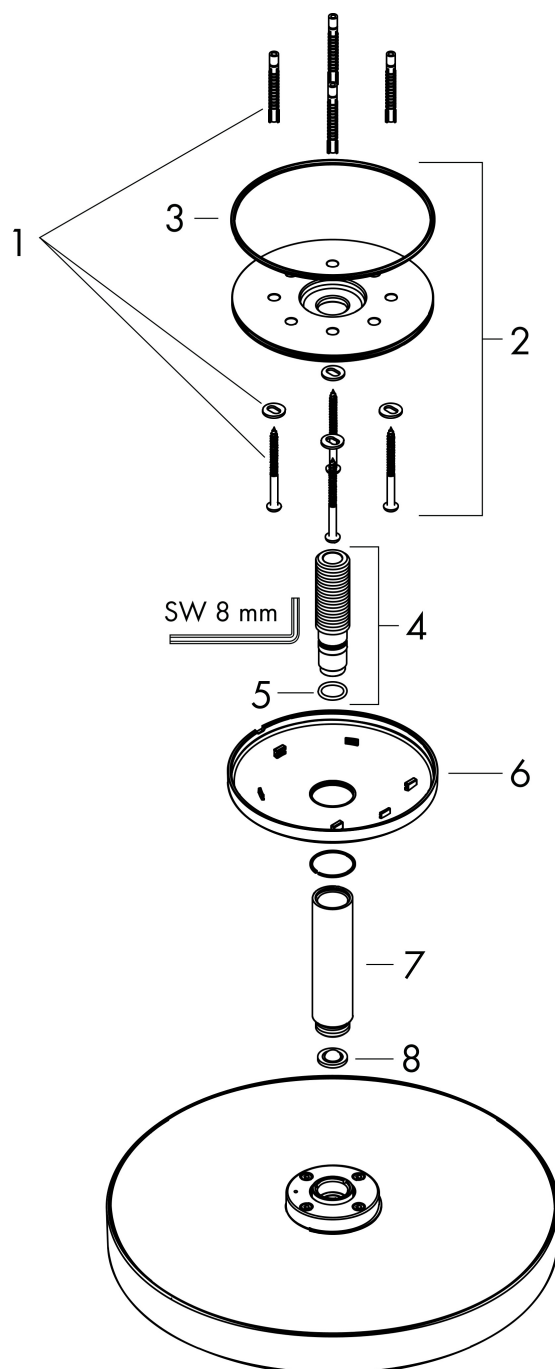

Varumärke	AXOR
Art. Namn	AXOR One Huvuddusch 280 1jet för takmontage
Art. Nr.	48493000
RSK-nr.	8237520
Ytskikt	Krom
Pos	1

Produktbild

Funktioner

- består av: huvuddusch, takanslutning
- duschhuvud storlek: 280 mm
- stråltyp: PowderRain och Rain i kombination
- flödesmängd PowderRain och Rain i kombination (vid 3 bar): 12,2 l/min
- funktion från: 9,2 l/min
- maximal flödesmängd vid 3 bar: 12,2 l/min
- huvuddusch med justerbar vinkel
- material strålskiva: metall
- huvuddusch avtagbar för rengöring
- metalltaksanslutning
- takanslutningslängd: 117 mm
- installation: tak
- anslutningsgänga: G 1/2"
- lämplig för genomströmningsberedare
- ljudklass: II
- flödesklass: A
- BREEAM: baslinje - max. 14,0 l/min

Ritning

Teknologi

Stråltyper

Varumärke	AXOR
Art. Namn	AXOR One Huvuddusch 280 1jet för takmontage
Art. Nr.	48493000
RSK-nr.	8237520
Ytsikt	Krom
Pos	1

Reservdelsritning för byggnadsår: >04/21

Varumärke AXOR
Art. Namn **AXOR One** Huvuddusch 280 1jet för takmontage
Art. Nr. 48493000
RSK-nr. 8237520
Ytskikt Krom
Pos 1

Reservdelstlista för byggnadsår: >04/21

Pos.	Beskrivning	Art.nr.
1	Fästdelar	96179000
2	null	93962000
3	O-ring 120x2,5	93399000
4	Anslutningsnippel	93418000
5	O-ring 14x2	98129000
6	Rosett	93963000
7	Duscharm	26432000
8	Silpackning	93774000