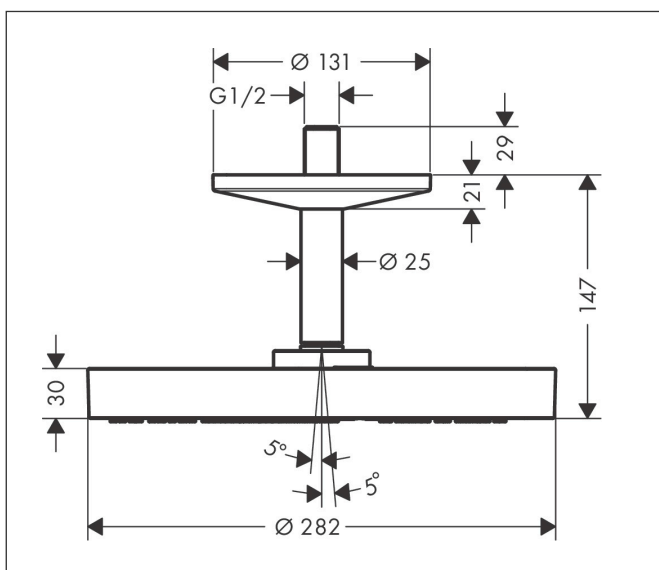

Varumärke	AXOR
Art. Namn	AXOR One Huvuddusch 280 1jet för takmontage
Art. Nr.	48493000
RSK-nr.	8237520
Ytskikt	Krom
Pos	1

Produktbild

Funktioner

- består av: huvuddusch, takanslutning
- duschhuvud storlek: 280 mm
- stråltyp: PowderRain och Rain i kombination
- flödesmängd PowderRain och Rain i kombination (vid 3 bar): 12,2 l/min
- funktion från: 9,2 l/min
- maximal flödesmängd vid 3 bar: 12,2 l/min
- huvuddusch med justerbar vinkel
- material strålskiva: metall
- huvuddusch avtagbar för rengöring
- metalltaksanslutning
- takanslutningslängd: 117 mm
- installation: tak
- anslutningsgänga: G 1/2"
- lämplig för genomströmningsberedare
- ljudklass: II
- flödesklass: A
- BREEAM: baslinje - max. 14,0 l/min

Ritning

Teknologi

Stråltyper

Varumärke	AXOR
Art. Namn	AXOR One Huvuddusch 280 1jet för takmontage
Art. Nr.	48493000
RSK-nr.	8237520
Ytsikt	Krom
Pos	1

Reservdelsritning för byggnadsår: >04/21

Varumärke AXOR
Art. Namn **AXOR One** Huvuddusch 280 1jet för takmontage
Art. Nr. 48493000
RSK-nr. 8237520
Ytskikt Krom
Pos 1

Reservdelstlista för byggnadsår: >04/21

Pos.	Beskrivning	Art.nr.
1	Fästdelar	96179000
2	null	93962000
3	O-ring 120x2,5	93399000
4	Anslutningsnippel	93418000
5	O-ring 14x2	98129000
6	Rosett	93963000
7	Duscharm	26432000
8	Silpackning	93774000