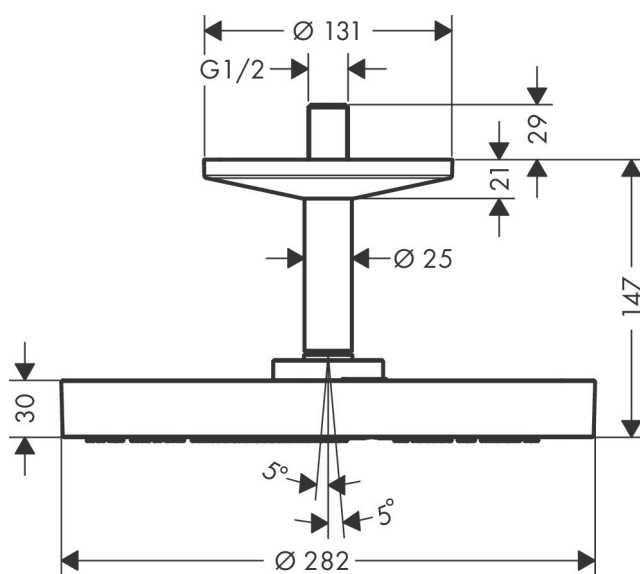

Ritning

Teknologi

Funktioner

- bestående av: huvuddusch, duscharm för takmontage
- duschhuvudsstorlek: 280 mm
- stråltyp: PowderRain och Rain i kombination
- kuller: huvuddusch med inställningsbar vinkel
- material strålskiva: metall
- metalltaksanslutning
- takanslutningslängd: 120 mm
- maximal flödesmängd vid 3 bar: 12,2 l/min
- takduschen kan avmonteras vid rengöring
- tak
- anslutningsgänga G 1/2
- ljudklass: II
- flödesklass: A
- inte inkluderad: inbyggnadsdel
- P-IX 29944/IIA

Designpriser