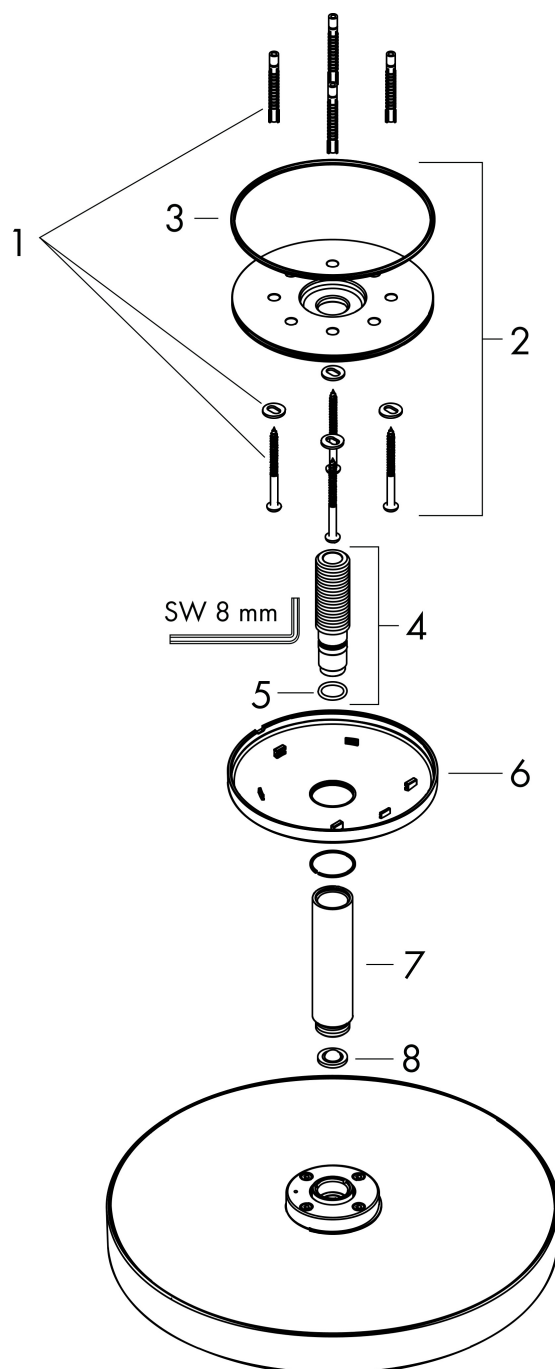

Varumärke	AXOR
Art. Namn	AXOR One Huvuddusch 280 1jet för takmontage
Art. Nr.	48493670
RSK-nr.	8237534
Ytsikt	Matt svart
Pos	1

Produktbild

Funktioner

- består av: huvuddusch, takanslutning
- duschhuvud storlek: 280 mm
- stråltyp: PowderRain och Rain i kombination
- flödesmängd PowderRain och Rain i kombination (vid 3 bar): 12,2 l/min
- funktion från: 9,2 l/min
- maximal flödesmängd vid 3 bar: 12,2 l/min
- huvuddusch med justerbar vinkel
- material strålskiva: metall
- huvuddusch avtagbar för rengöring
- metalltaksanslutning
- takanslutningslängd: 117 mm
- installation: tak
- anslutningsgänga: G 1/2"
- lämplig för genomströmningsberedare
- ljudklass: II
- flödesklass: A
- BREEAM: baslinje - max. 14,0 l/min

Ritning

Teknologi

Stråltyper

Varumärke	AXOR
Art. Namn	AXOR One Huvuddusch 280 1jet för takmontage
Art. Nr.	48493670
RSK-nr.	8237534
Ytsikt	Matt svart
Pos	1

Reservdelsritning för byggnadsår: >04/21

Varumärke AXOR
Art. Namn **AXOR One** Huvuddusch 280 1jet för takmontage
Art. Nr. 48493670
RSK-nr. 8237534
Ytskikt Matt svart
Pos 1

Reservdelstlista för byggnadsår: >04/21

Pos.	Beskrivning	Art.nr.
1	null	93962000
2	O-ring 120x2,5	93399000
3	Fästdelar	96179000
4	Anslutningsnippel	93418000
5	O-ring 14x2	98129000
6	Rosett	93963670
7	Silpackning	93774000
8	Duscharm	26432670