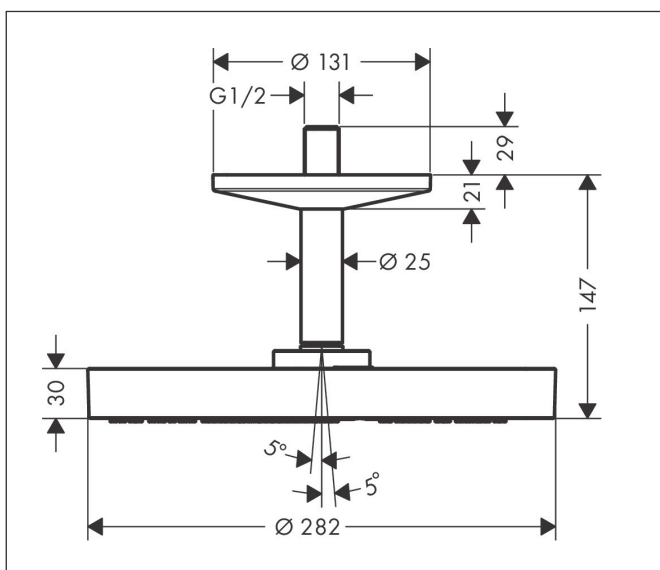

Varumärke	AXOR
Art. Namn	AXOR One Huvuddusch 280 1jet för takmontage
Art. Nr.	48493670
RSK-nr.	8237534
Ytsikt	Matt svart
Pos	1

Produktbild

Funktioner

- består av: huvuddusch, takanslutning
- duschhuvud storlek: 280 mm
- stråltyp: PowderRain och Rain i kombination
- flödesmängd PowderRain och Rain i kombination (vid 3 bar): 12,2 l/min
- funktion från: 9,2 l/min
- maximal flödesmängd vid 3 bar: 12,2 l/min
- huvuddusch med justerbar vinkel
- material strålskiva: metall
- huvuddusch avtagbar för rengöring
- metalltaksanslutning
- takanslutningslängd: 117 mm
- installation: tak
- anslutningsgänga: G 1/2"
- lämplig för genomströmningsberedare
- ljudklass: II
- flödesklass: A
- BREEAM: baslinje - max. 14,0 l/min

Ritning

Teknologi

Stråltyper

Varumärke	AXOR
Art. Namn	AXOR One Huvuddusch 280 1jet för takmontage
Art. Nr.	48493670
RSK-nr.	8237534
Ytsikt	Matt svart
Pos	1

Reservdelsritning för byggnadsår: >04/21

Varumärke AXOR
Art. Namn **AXOR One** Huvuddusch 280 1jet för takmontage
Art. Nr. 48493670
RSK-nr. 8237534
Ytskikt Matt svart
Pos 1

Reservdelstlista för byggnadsår: >04/21

Pos.	Beskrivning	Art.nr.
1	null	93962000
2	O-ring 120x2,5	93399000
3	Fästdelar	96179000
4	Anslutningsnippel	93418000
5	O-ring 14x2	98129000
6	Rosett	93963670
7	Silpackning	93774000
8	Duscharm	26432670