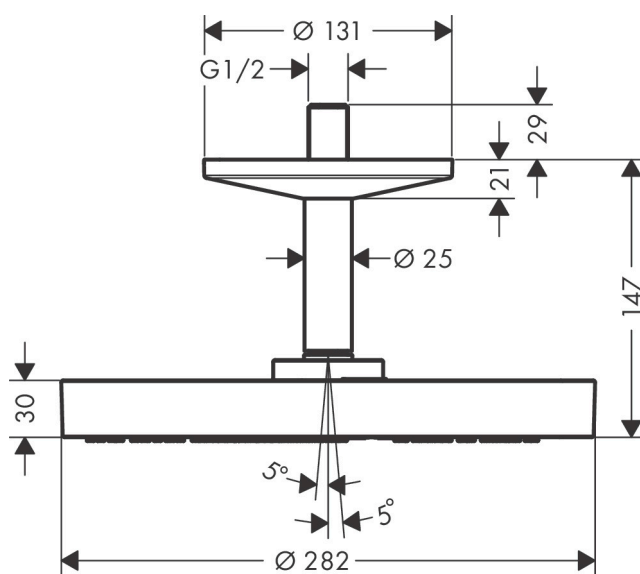

Varumärke	AXOR
Art. Namn	AXOR One Huvuddusch 280 ljet för takmontage
Art. Nr.	48493670
Ytskikt	Matt svart
Pos	1

Produktbild

Ritning

Teknologi

Funktioner

- bestående av: huvuddusch, duscharm för takmontage
- duschhuvudsstorlek: 280 mm
- stråltyp: PowderRain och Rain i kombination
- kulle: huvuddusch med inställningsbar vinkel
- material strålskiva: metall
- metalltaksanslutning
- takanslutningslängd: 120 mm
- maximal flödesmängd vid 3 bar: 12,2 l/min
- takduschen kan avmonteras vid rengöring
- tak
- anslutningsgänga G 1/2
- ljudklass: II
- flödesklass: A
- inte inkluderad: inbyggnadsdel
- P-IX 29944/IIA