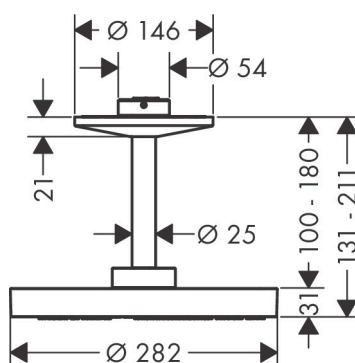

Varumärke	AXOR
Art. Namn	AXOR One Huvuddusch 280 2jet för takmontage
Art. Nr.	48494000
Ytskikt	krom
Pos	1

Produktbild

Designpriser

Ritning

Teknologi

Funktioner

- bestående av: huvuddusch, duscharm för takmontage
- duschhuvudsstorlek: 280 mm
- stråltyp: PowderRain, Rain
- material strålskiva: metall
- metalltaksanslutning
- takanslutningslängd: 211 mm
- maximal flödesmängd vid 3 bar: 12,5 l/min
- flödesmängd PowderRain (vid 3 bar): 7,5 l/min
- flödesmängd Rain (vid 3 bar): 12,5 l/min
- fixering med bajonettanslutning
- takduschen kan avmonteras vid rengöring
- tak
- ljudklass: II
- flödesklass: A
- inte inkluderad: inbyggnadsdel
- P-IX 29945/IIA