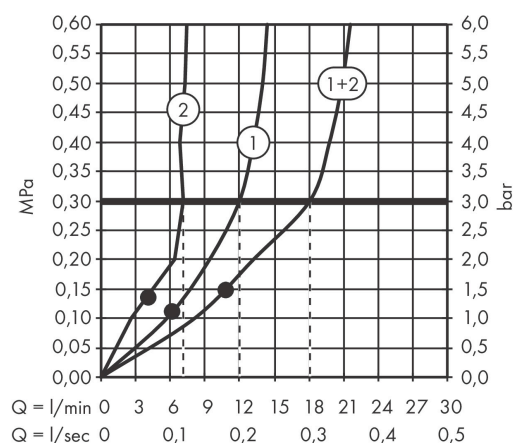

Flödesdiagram