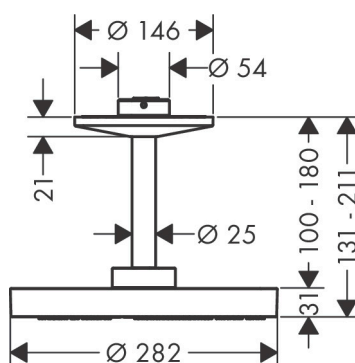

Designpriser

Ritning