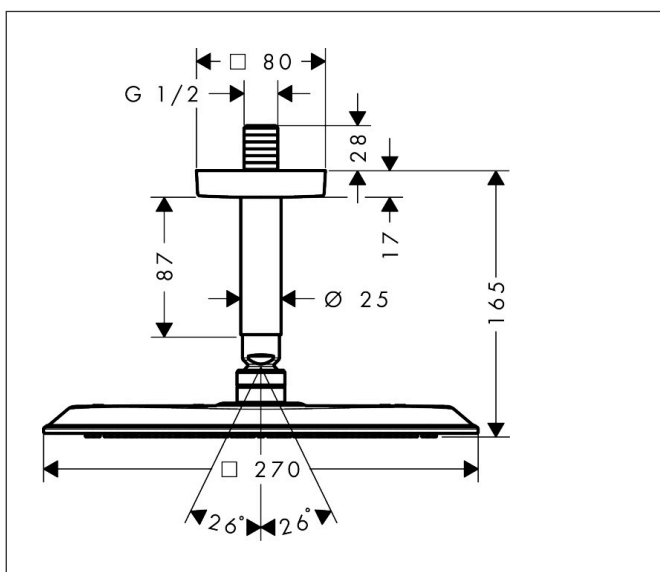

Varumärke	AXOR
Art. Namn	AXOR Citterio C Huvuddusch 270/270 1jet för takmontage
Art. Nr.	28792000
RSK-nr.	8237625
Ytsikt	Krom
Pos	1

Produktbild

Funktioner

- består av: huvuddusch, takanslutning
- duschhuvud storlek: 270 x 270 mm
- stråltyp: PowderRain
- flödesmängd PowderRain stråle (vid 3 bar): 11 l/min
- funktion från: 7,5 l/min
- maximal flödesmängd vid 3 bar: 11 l/min
- material strålskiva: metall
- huvuddusch avtagbar för rengöring
- takanslutningslängd: 100 mm
- installation: tak
- anslutningsgänga: G 1/2"
- lämplig för genomströmningsberedare
- ljudklass: II
- flödesklass: A
- BREEAM: baslinje - max. 14,0 l/min

Ritning

Teknologi

Stråltyper

Varumärke AXOR
Art. Namn **AXOR Citterio C** Huvuddusch 270/270 1jet för takmontage
Art. Nr. 28792000
RSK-nr. 8237625
Ytskikt Krom
Pos 1

Flödesdiagram