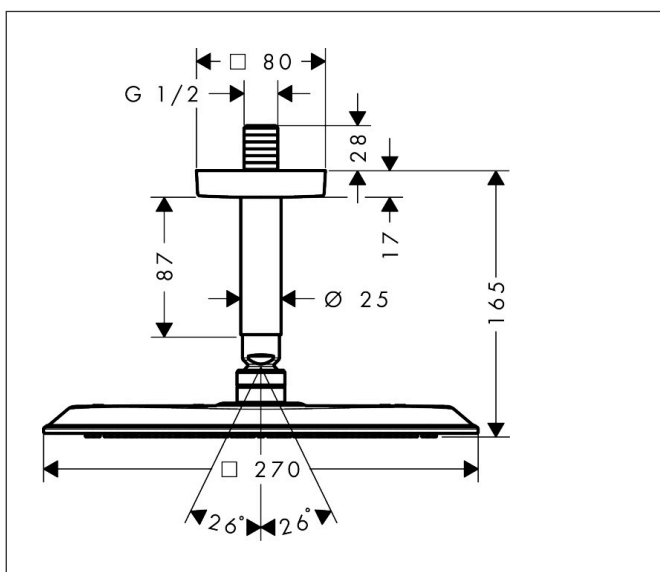

Varumärke	AXOR
Art. Namn	AXOR Citterio C Huvuddusch 270/270 1jet för takmontage
Art. Nr.	28792140
RSK-nr.	8237626
Ytskikt	Borstad brons PVD
Pos	1

Produktbild

Funktioner

- består av: huvuddusch, takanslutning
- duschhuvud storlek: 270 x 270 mm
- stråltyp: PowderRain
- flödesmängd PowderRain stråle (vid 3 bar): 11 l/min
- funktion från: 7,5 l/min
- maximal flödesmängd vid 3 bar: 11 l/min
- material strålskiva: metall
- huvuddusch avtagbar för rengöring
- takanslutningslängd: 100 mm
- installation: tak
- anslutningsgänga: G 1/2"
- lämplig för genomströmningsberedare
- ljudklass: II
- flödesklass: A
- BREEAM: baslinje - max. 14,0 l/min

Ritning

Teknologi

Stråltyper