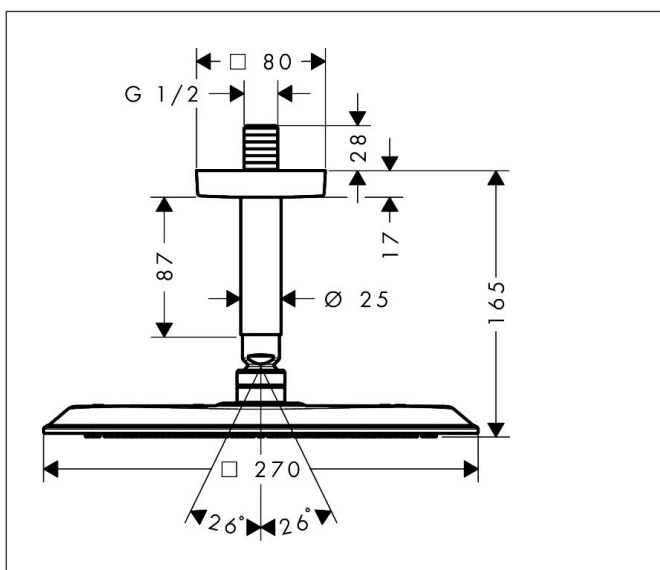

Varumärke	AXOR
Art. Namn	AXOR Citterio C Huvuddusch 270/270 1jet för takmontage
Art. Nr.	28792250
RSK-nr.	8237627
Ytskikt	Borstad guld-optik PVD
Pos	1

Produktbild

Funktioner

- består av: huvuddusch, takanslutning
- duschhuvud storlek: 270 x 270 mm
- stråltyp: PowderRain
- flödesmängd PowderRain stråle (vid 3 bar): 11 l/min
- funktion från: 7,5 l/min
- maximal flödesmängd vid 3 bar: 11 l/min
- material strålskiva: metall
- huvuddusch avtagbar för rengöring
- takanslutningslängd: 100 mm
- installation: tak
- anslutningsgänga: G 1/2"
- lämplig för genomströmningsberedare
- ljudklass: II
- flödesklass: A
- BREEAM: baslinje - max. 14,0 l/min

Ritning

Teknologi

Stråltyper

Varumärke AXOR
 Art. Namn **AXOR Citterio C** Huvuddusch 270/270 1jet för takmontage
 Art. Nr. 28792250
 RSK-nr. 8237627
 Ytskikt Borstad guld-optik PVD
 Pos 1

Flödesdiagram