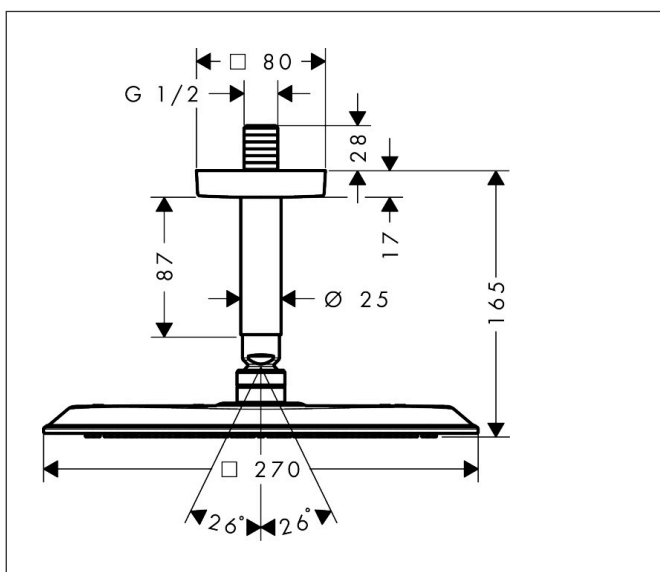

Varumärke	AXOR
Art. Namn	AXOR Citterio C Huvuddusch 270/270 1jet för takmontage
Art. Nr.	28792310
RSK-nr.	8237629
Ytskikt	Borstad rödguld PVD
Pos	1

Produktbild

Funktioner

- består av: huvuddusch, takanslutning
- duschhuvud storlek: 270 x 270 mm
- stråltyp: PowderRain
- flödesmängd PowderRain stråle (vid 3 bar): 11 l/min
- funktion från: 7,5 l/min
- maximal flödesmängd vid 3 bar: 11 l/min
- material strålskiva: metall
- huvuddusch avtagbar för rengöring
- takanslutningslängd: 100 mm
- installation: tak
- anslutningsgänga: G 1/2"
- lämplig för genomströmningsberedare
- ljudklass: II
- flödesklass: A
- BREEAM: baslinje - max. 14,0 l/min

Ritning

Teknologi

Stråltyper

Varumärke AXOR
Art. Namn **AXOR Citterio C** Huvuddusch 270/270 1jet för takmontage
Art. Nr. 28792310
RSK-nr. 8237629
Ytskikt Borstad rödguld PVD
Pos 1

Flödesdiagram