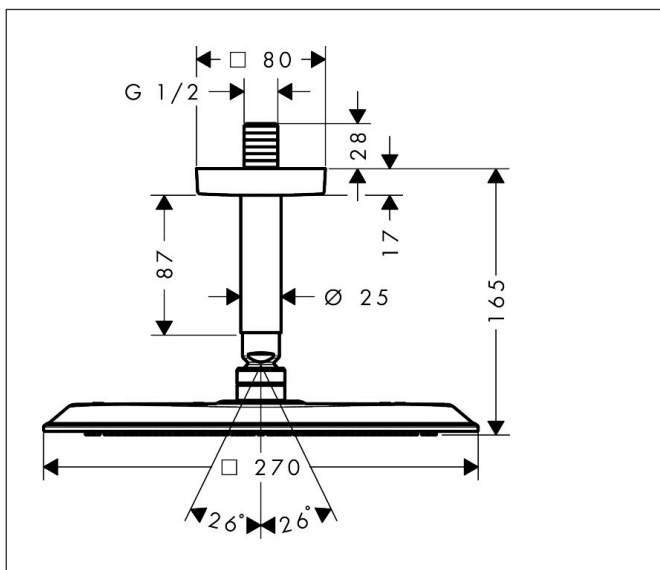

Varumärke	AXOR
Art. Namn	AXOR Citterio C Huvuddusch 270/270 1jet för takmontage
Art. Nr.	28792330
RSK-nr.	8237630
Ytskikt	Polerad svart krom PVD
Pos	1

Produktbild

Funktioner

- består av: huvuddusch, takanslutning
- duschhuvud storlek: 270 x 270 mm
- stråltyp: PowderRain
- flödesmängd PowderRain stråle (vid 3 bar): 11 l/min
- funktion från: 7,5 l/min
- maximal flödesmängd vid 3 bar: 11 l/min
- material strålskiva: metall
- huvuddusch avtagbar för rengöring
- takanslutningslängd: 100 mm
- installation: tak
- anslutningsgänga: G 1/2"
- lämplig för genomströmningsberedare
- ljudklass: II
- flödesklass: A
- BREEAM: baslinje - max. 14,0 l/min

Ritning

Teknologi

Stråltyper

Varumärke AXOR
Art. Namn **AXOR Citterio C** Huvuddusch 270/270 1jet för takmontage
Art. Nr. 28792330
RSK-nr. 8237630
Ytskikt Polerad svart krom PVD
Pos 1

Flödesdiagram