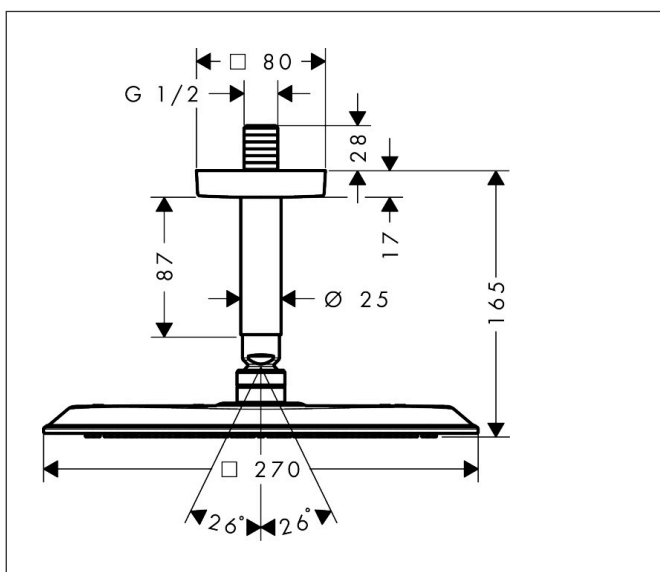

Varumärke	AXOR
Art. Namn	AXOR Citterio C Huvuddusch 270/270 1jet för takmontage
Art. Nr.	28792340
RSK-nr.	8237631
Ytskikt	Borstad svart krom PVD
Pos	1

Produktbild

Funktioner

- består av: huvuddusch, takanslutning
- duschhuvud storlek: 270 x 270 mm
- stråltyp: PowderRain
- flödesmängd PowderRain stråle (vid 3 bar): 11 l/min
- funktion från: 7,5 l/min
- maximal flödesmängd vid 3 bar: 11 l/min
- material strålskiva: metall
- huvuddusch avtagbar för rengöring
- takanslutningslängd: 100 mm
- installation: tak
- anslutningsgänga: G 1/2"
- lämplig för genomströmningsberedare
- ljudklass: II
- flödesklass: A
- BREEAM: baslinje - max. 14,0 l/min

Ritning

Teknologi

Stråltyper