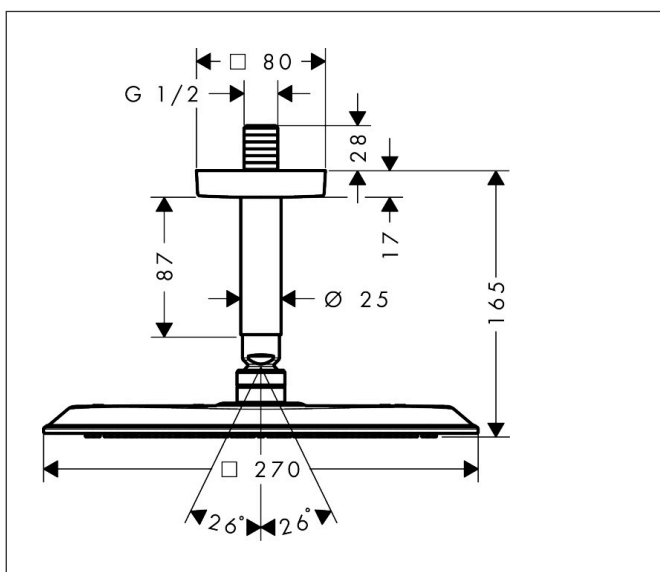

| | |
|-----------|---|
| Varumärke | AXOR |
| Art. Namn | AXOR Citterio C Huvuddusch 270/270 1jet för takmontage |
| Art. Nr. | 28792670 |
| RSK-nr. | 8237632 |
| Ytsikt | Matt svart |
| Pos | 1 |

Produktbild

Funktioner

- består av: huvuddusch, takanslutning
- duschhuvud storlek: 270 x 270 mm
- stråltyp: PowderRain
- flödesmängd PowderRain stråle (vid 3 bar): 11 l/min
- funktion från: 7,5 l/min
- maximal flödesmängd vid 3 bar: 11 l/min
- material strålskiva: metall
- huvuddusch avtagbar för rengöring
- takanslutningslängd: 100 mm
- installation: tak
- anslutningsgänga: G 1/2"
- lämplig för genomströmningsberedare
- ljudklass: II
- flödesklass: A
- BREEAM: baslinje - max. 14,0 l/min

Ritning

Teknologi

Stråltyper

Varumärke AXOR
 Art. Namn **AXOR Citterio C** Huvuddusch 270/270 1jet för takmontage
 Art. Nr. 28792670
 RSK-nr. 8237632
 Ytsikt Matt svart
 Pos 1

Flödesdiagram