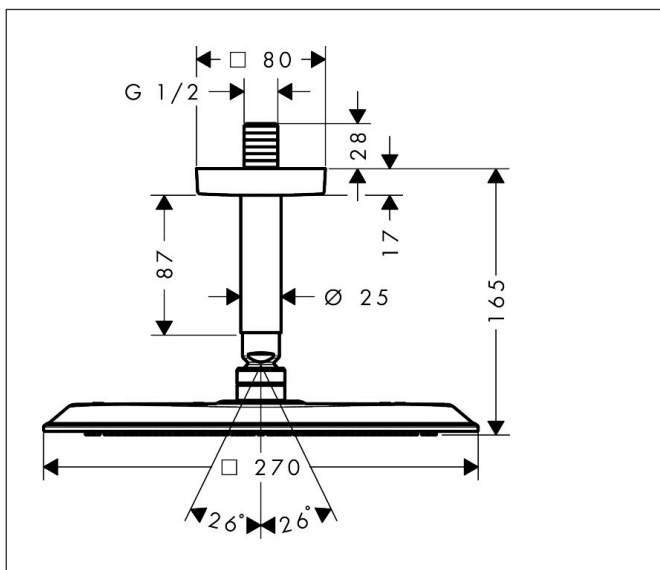

Varumärke	AXOR
Art. Namn	AXOR Citterio C Huvuddusch 270/270 1jet för takmontage
Art. Nr.	28792800
RSK-nr.	8237633
Ytskikt	Optik av rostfritt stål
Pos	1

Produktbild

Funktioner

- består av: huvuddusch, takanslutning
- duschhuvud storlek: 270 x 270 mm
- stråltyp: PowderRain
- flödesmängd PowderRain stråle (vid 3 bar): 11 l/min
- funktion från: 7,5 l/min
- maximal flödesmängd vid 3 bar: 11 l/min
- material strålskiva: metall
- huvuddusch avtagbar för rengöring
- takanslutningslängd: 100 mm
- installation: tak
- anslutningsgänga: G 1/2"
- lämplig för genomströmningsberedare
- ljudklass: II
- flödesklass: A
- BREEAM: baslinje - max. 14,0 l/min

Ritning

Teknologi

Stråltyper

Varumärke AXOR
Art. Namn **AXOR Citterio C** Huvuddusch 270/270 1jet för takmontage
Art. Nr. 28792800
RSK-nr. 8237633
Ytskikt Optik av rostfritt stål
Pos 1

Flödesdiagram