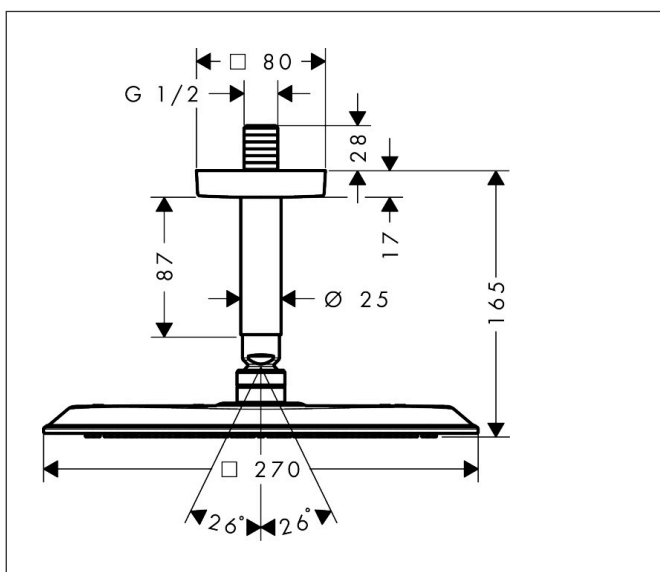

Varumärke	AXOR
Art. Namn	AXOR Citterio C Huvuddusch 270/270 1jet för takmontage
Art. Nr.	28792950
RSK-nr.	8237635
Ytskikt	Borstad mässing PVD
Pos	1

Produktbild

Funktioner

- består av: huvuddusch, takanslutning
- duschhuvud storlek: 270 x 270 mm
- stråltyp: PowderRain
- flödesmängd PowderRain stråle (vid 3 bar): 11 l/min
- funktion från: 7,5 l/min
- maximal flödesmängd vid 3 bar: 11 l/min
- material strålskiva: metall
- huvuddusch avtagbar för rengöring
- takanslutningslängd: 100 mm
- installation: tak
- anslutningsgänga: G 1/2"
- lämplig för genomströmningsberedare
- ljudklass: II
- flödesklass: A
- BREEAM: baslinje - max. 14,0 l/min

Ritning

Teknologi

Stråltyper

Varumärke AXOR
Art. Namn **AXOR Citterio C** Huvuddusch 270/270 1jet för takmontage
Art. Nr. 28792950
RSK-nr. 8237635
Ytskikt Borstad mässing PVD
Pos 1

Flödesdiagram