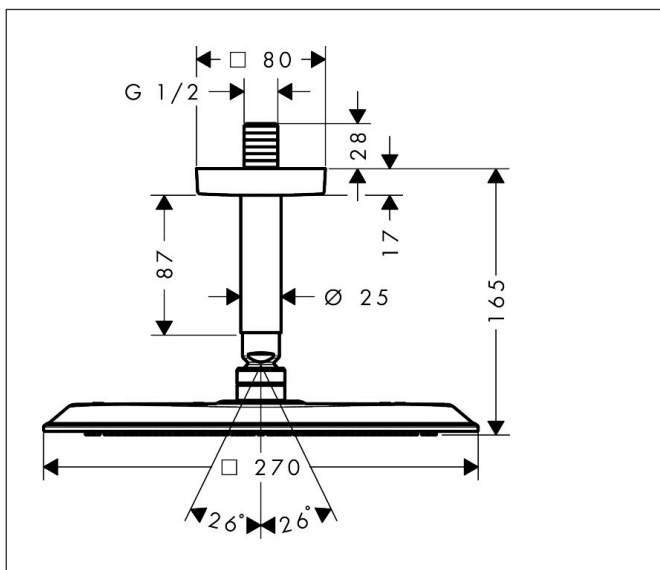

Varumärke	AXOR
Art. Namn	AXOR Citterio C Huvuddusch 270/270 1jet för takmontage
Art. Nr.	28792990
RSK-nr.	8237636
Ytsikt	Polerad guld-optik PVD
Pos	1

Produktbild

Funktioner

- består av: huvuddusch, takanslutning
- duschhuvud storlek: 270 x 270 mm
- stråltyp: PowderRain
- flödesmängd PowderRain stråle (vid 3 bar): 11 l/min
- funktion från: 7,5 l/min
- maximal flödesmängd vid 3 bar: 11 l/min
- material strålskiva: metall
- huvuddusch avtagbar för rengöring
- takanslutningslängd: 100 mm
- installation: tak
- anslutningsgänga: G 1/2"
- lämplig för genomströmningsberedare
- ljudklass: II
- flödesklass: A
- BREEAM: baslinje - max. 14,0 l/min

Ritning

Teknologi

Stråltyper

Varumärke AXOR
Art. Namn **AXOR Citterio C** Huvuddusch 270/270 1jet för takmontage
Art. Nr. 28792990
RSK-nr. 8237636
Ytskikt Polerad guld-optik PVD
Pos 1

Flödesdiagram