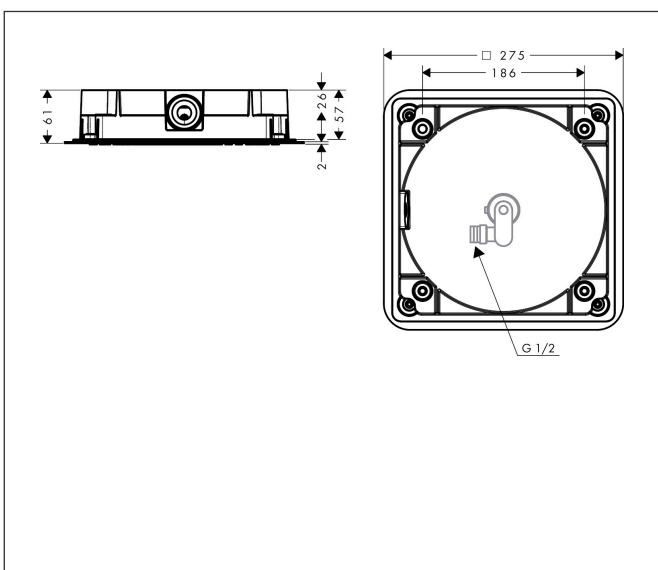

Varumärke	AXOR
Art. Namn	AXOR Citterio C Huvuddusch 270/270 1jet takmonterad
Art. Nr.	28794000
RSK-nr.	8237648
Ytskikt	Krom
Pos	1

Produktbild

Funktioner

- duschhuvud storlek: 270 x 270 mm
- stråltyp: Rain
- flödesmängd Rain (vid 3 bar): 11,3 l/min
- funktion från: 4,1 l/min
- maximal flödesmängd vid 3 bar: 11,3 l/min
- material strålskiva: metall
- strålskiva avtagbar för rengöring
- installation: tak
- anslutningstyp: inbyggnadsdel
- lämplig för genomströmningsberedare
- ljudklass: I
- flödesklass: A
- BREEM: baslinje - max. 14,0 l/min

Ritning

Teknologi

Stråltyper

Varumärke AXOR
 Art. Namn **AXOR Citterio C** Huvuddusch 270/270 1jet takmonterad
 Art. Nr. 28794000
 RSK-nr. 8237648
 Ytsikt Krom
 Pos 1

Flödesdiagram