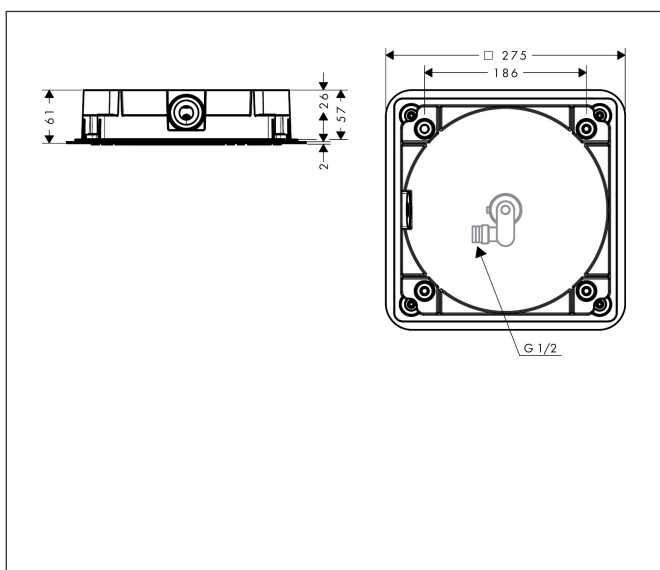

| | |
|-----------|--|
| Varumärke | AXOR |
| Art. Namn | AXOR Citterio C Huvuddusch 270/270 1jet takmonterad |
| Art. Nr. | 28794140 |
| RSK-nr. | 8237649 |
| Ytskikt | Borstad brons PVD |
| Pos | 1 |

Produktbild

Funktioner

- duschhuvud storlek: 270 x 270 mm
- stråltyp: Rain
- flödesmängd Rain (vid 3 bar): 11,3 l/min
- funktion från: 4,1 l/min
- maximal flödesmängd vid 3 bar: 11,3 l/min
- material strålskiva: metall
- strålskiva avtagbar för rengöring
- installation: tak
- anslutningstyp: inbyggnadsdel
- lämplig för genomströmningsberedare
- ljudklass: I
- flödesklass: A
- BREEM: baslinje - max. 14,0 l/min

Ritning

Teknologi

Stråltyper

Varumärke AXOR
 Art. Namn **AXOR Citterio C** Huvuddusch 270/270 1jet takmonterad
 Art. Nr. 28794140
 RSK-nr. 8237649
 Ytskikt Borstad brons PVD
 Pos 1

Flödesdiagram