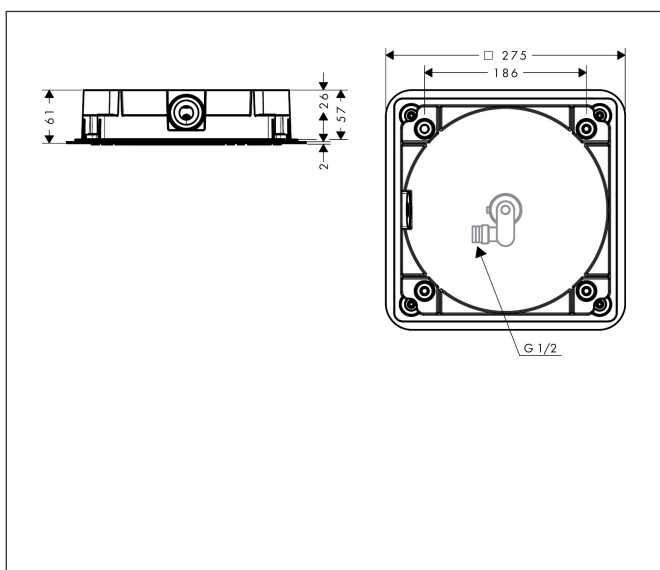

Varumärke	AXOR
Art. Namn	AXOR Citterio C Huvuddusch 270/270 1jet takmonterad
Art. Nr.	28794250
RSK-nr.	8237650
Ytskikt	Borstad guld-optik PVD
Pos	1

Produktbild

Funktioner

- duschhuvud storlek: 270 x 270 mm
- stråltyp: Rain
- flödesmängd Rain (vid 3 bar): 11,3 l/min
- funktion från: 4,1 l/min
- maximal flödesmängd vid 3 bar: 11,3 l/min
- material strålskiva: metall
- strålskiva avtagbar för rengöring
- installation: tak
- anslutningstyp: inbyggnadsdel
- lämplig för genomströmningsberedare
- ljudklass: I
- flödesklass: A
- BREEM: baslinje - max. 14,0 l/min

Ritning

Teknologi

Stråltyper

Varumärke AXOR
Art. Namn **AXOR Citterio C** Huvuddusch 270/270 1jet takmonterad
Art. Nr. 28794250
RSK-nr. 8237650
Ytskikt Borstad guld-optik PVD
Pos 1

Flödesdiagram