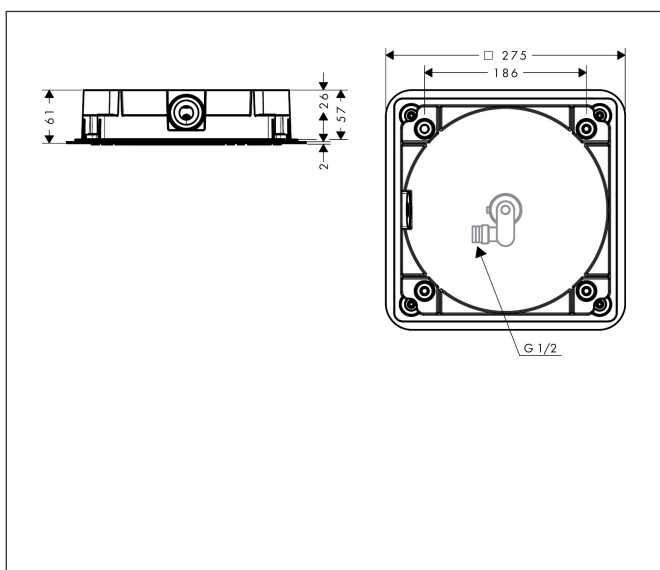

Varumärke	AXOR
Art. Namn	AXOR Citterio C Huvuddusch 270/270 1jet takmonterad
Art. Nr.	28794310
RSK-nr.	8237652
Ytskikt	Borstad rödguld PVD
Pos	1

Produktbild

Funktioner

- duschhuvud storlek: 270 x 270 mm
- stråltyp: Rain
- flödesmängd Rain (vid 3 bar): 11,3 l/min
- funktion från: 4,1 l/min
- maximal flödesmängd vid 3 bar: 11,3 l/min
- material strålskiva: metall
- strålskiva avtagbar för rengöring
- installation: tak
- anslutningstyp: inbyggnadsdel
- lämplig för genomströmningsberedare
- ljudklass: I
- flödesklass: A
- BREEM: baslinje - max. 14,0 l/min

Ritning

Teknologi

Stråltyper

Varumärke AXOR
 Art. Namn **AXOR Citterio C** Huvuddusch 270/270 1jet takmonterad
 Art. Nr. 28794310
 RSK-nr. 8237652
 Ytskikt Borstad rödguld PVD
 Pos 1

Flödesdiagram