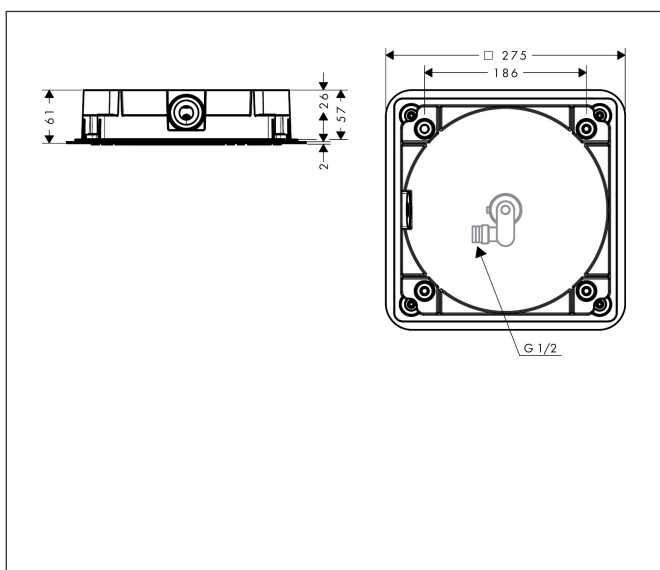

Varumärke	AXOR
Art. Namn	AXOR Citterio C Huvuddusch 270/270 1jet takmonterad
Art. Nr.	28794330
RSK-nr.	8237653
Ytskikt	Polerad svart krom PVD
Pos	1

Produktbild

Funktioner

- duschhuvud storlek: 270 x 270 mm
- stråltyp: Rain
- flödesmängd Rain (vid 3 bar): 11,3 l/min
- funktion från: 4,1 l/min
- maximal flödesmängd vid 3 bar: 11,3 l/min
- material strålskiva: metall
- strålskiva avtagbar för rengöring
- installation: tak
- anslutningstyp: inbyggnadsdel
- lämplig för genomströmningsberedare
- ljudklass: I
- flödesklass: A
- BREEM: baslinje - max. 14,0 l/min

Ritning

Teknologi

Stråltyper

Varumärke AXOR
Art. Namn **AXOR Citterio C** Huvuddusch 270/270 1jet takmonterad
Art. Nr. 28794330
RSK-nr. 8237653
Ytskikt Polerad svart krom PVD
Pos 1

Flödesdiagram