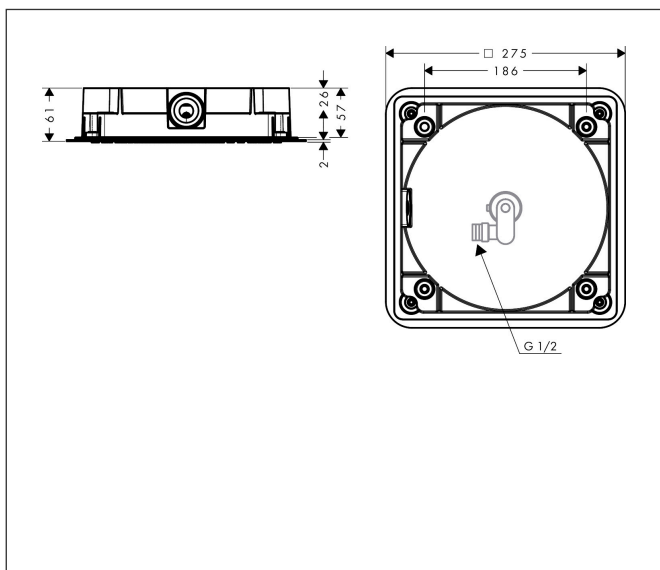

Varumärke	AXOR
Art. Namn	AXOR Citterio C Huvuddusch 270/270 1jet takmonterad
Art. Nr.	28794340
RSK-nr.	8237654
Ytskikt	Borstad svart krom PVD
Pos	1

Produktbild

Funktioner

- duschhuvud storlek: 270 x 270 mm
- stråltyp: Rain
- flödesmängd Rain (vid 3 bar): 11,3 l/min
- funktion från: 4,1 l/min
- maximal flödesmängd vid 3 bar: 11,3 l/min
- material strålskiva: metall
- strålskiva avtagbar för rengöring
- installation: tak
- anslutningstyp: inbyggnadsdel
- lämplig för genomströmningsberedare
- ljudklass: I
- flödesklass: A
- BREEM: baslinje - max. 14,0 l/min

Ritning

Teknologi

Stråltyper