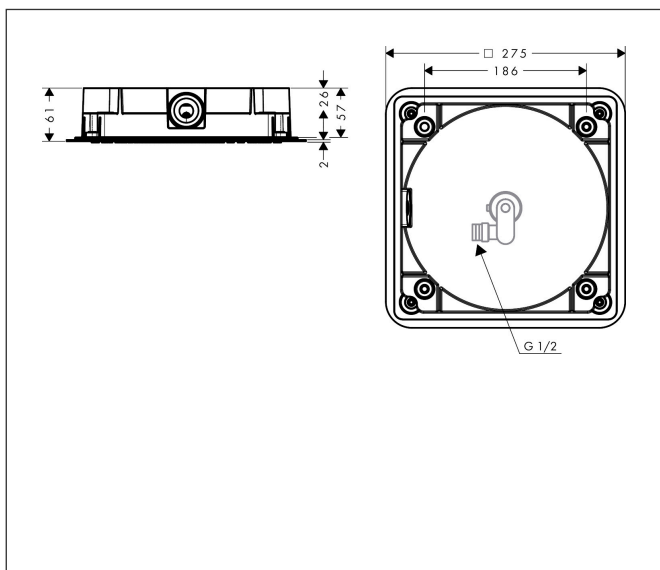

Varumärke	AXOR
Art. Namn	AXOR Citterio C Huvuddusch 270/270 1jet takmonterad
Art. Nr.	28794670
RSK-nr.	8237655
Ytskikt	Matt svart
Pos	1

Produktbild

Funktioner

- duschhuvud storlek: 270 x 270 mm
- stråltyp: Rain
- flödesmängd Rain (vid 3 bar): 11,3 l/min
- funktion från: 4,1 l/min
- maximal flödesmängd vid 3 bar: 11,3 l/min
- material strålskiva: metall
- strålskiva avtagbar för rengöring
- installation: tak
- anslutningstyp: inbyggnadsdel
- lämplig för genomströmningsberedare
- ljudklass: I
- flödesklass: A
- BREEM: baslinje - max. 14,0 l/min

Ritning

Teknologi

Stråltyper

Varumärke AXOR
Art. Namn **AXOR Citterio C** Huvuddusch 270/270 1jet takmonterad
Art. Nr. 28794670
RSK-nr. 8237655
Ytsikt Matt svart
Pos 1

Flödesdiagram