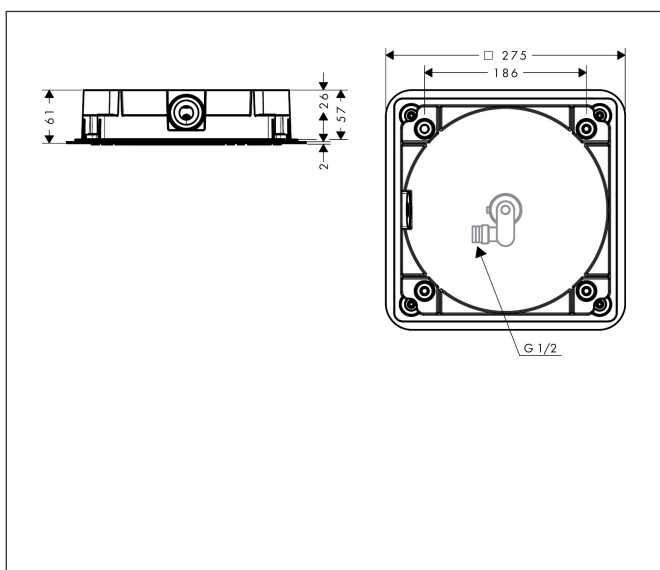

Varumärke	AXOR
Art. Namn	AXOR Citterio C Huvuddusch 270/270 1jet takmonterad
Art. Nr.	28794800
RSK-nr.	8237656
Ytskikt	Optik av rostfritt stål
Pos	1

Produktbild

Funktioner

- duschhuvud storlek: 270 x 270 mm
- stråltyp: Rain
- flödesmängd Rain (vid 3 bar): 11,3 l/min
- funktion från: 4,1 l/min
- maximal flödesmängd vid 3 bar: 11,3 l/min
- material strålskiva: metall
- strålskiva avtagbar för rengöring
- installation: tak
- anslutningstyp: inbyggnadsdel
- lämplig för genomströmningsberedare
- ljudklass: I
- flödesklass: A
- BREEM: baslinje - max. 14,0 l/min

Ritning

Teknologi

Stråltyper

Varumärke AXOR
 Art. Namn **AXOR Citterio C** Huvuddusch 270/270 1jet takmonterad
 Art. Nr. 28794800
 RSK-nr. 8237656
 Ytskikt Optik av rostfritt stål
 Pos 1

Flödesdiagram