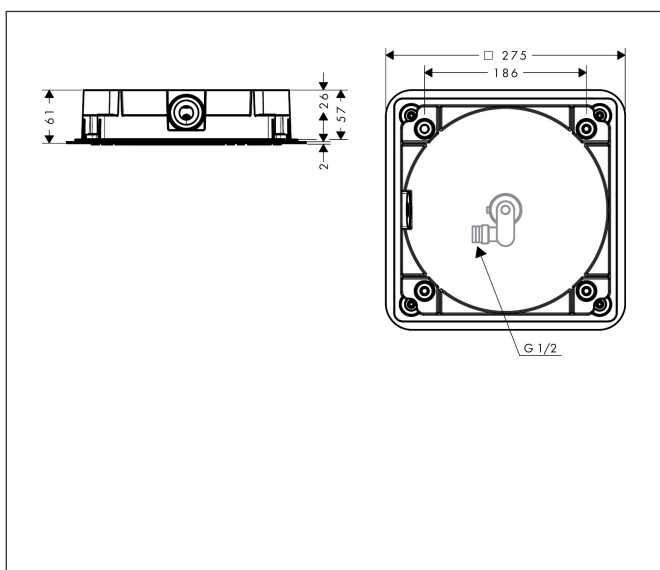

Varumärke	AXOR
Art. Namn	AXOR Citterio C Huvuddusch 270/270 1jet takmonterad
Art. Nr.	28794820
RSK-nr.	8237657
Ytskikt	Borstad nickel PVD
Pos	1

Produktbild

Funktioner

- duschhuvud storlek: 270 x 270 mm
- stråltyp: Rain
- flödesmängd Rain (vid 3 bar): 11,3 l/min
- funktion från: 4,1 l/min
- maximal flödesmängd vid 3 bar: 11,3 l/min
- material strålskiva: metall
- strålskiva avtagbar för rengöring
- installation: tak
- anslutningstyp: inbyggnadsdel
- lämplig för genomströmningsberedare
- ljudklass: I
- flödesklass: A
- BREEM: baslinje - max. 14,0 l/min

Ritning

Teknologi

Stråltyper

Varumärke AXOR
Art. Namn **AXOR Citterio C** Huvuddusch 270/270 1jet takmonterad
Art. Nr. 28794820
RSK-nr. 8237657
Ytskikt Borstad nickel PVD
Pos 1

Flödesdiagram