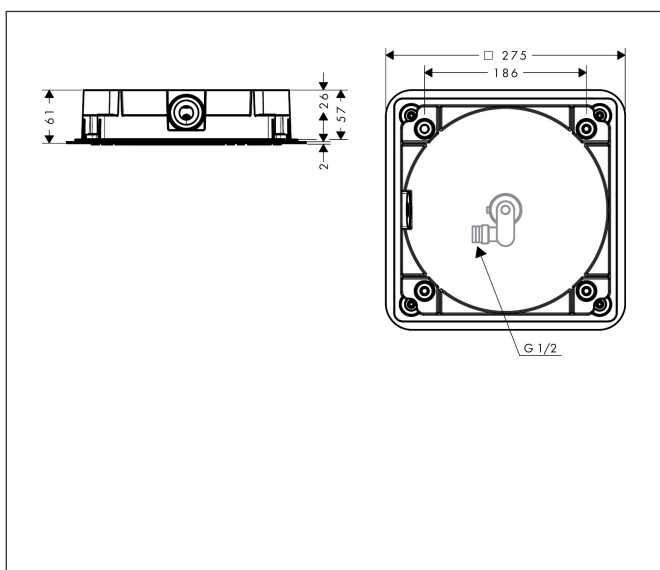

Varumärke	AXOR
Art. Namn	AXOR Citterio C Huvuddusch 270/270 1jet takmonterad
Art. Nr.	28794950
RSK-nr.	8237658
Ytskikt	Borstad mässing PVD
Pos	1

Produktbild

Funktioner

- duschhuvud storlek: 270 x 270 mm
- stråltyp: Rain
- flödesmängd Rain (vid 3 bar): 11,3 l/min
- funktion från: 4,1 l/min
- maximal flödesmängd vid 3 bar: 11,3 l/min
- material strålskiva: metall
- strålskiva avtagbar för rengöring
- installation: tak
- anslutningstyp: inbyggnadsdel
- lämplig för genomströmningsberedare
- ljudklass: I
- flödesklass: A
- BREEM: baslinje - max. 14,0 l/min

Ritning

Teknologi

Stråltyper