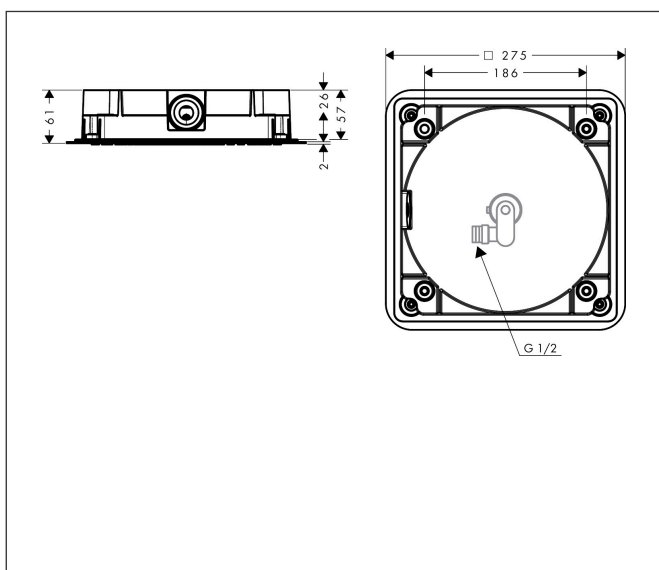

Varumärke	AXOR
Art. Namn	AXOR Citterio C Huvuddusch 270/270 1jet takmonterad
Art. Nr.	28794990
RSK-nr.	8237659
Ytskikt	Polerad guld-optik PVD
Pos	1

Produktbild

Funktioner

- duschhuvud storlek: 270 x 270 mm
- stråltyp: Rain
- flödesmängd Rain (vid 3 bar): 11,3 l/min
- funktion från: 4,1 l/min
- maximal flödesmängd vid 3 bar: 11,3 l/min
- material strålskiva: metall
- strålskiva avtagbar för rengöring
- installation: tak
- anslutningstyp: inbyggnadsdel
- lämplig för genomströmningsberedare
- ljudklass: I
- flödesklass: A
- BREEM: baslinje - max. 14,0 l/min

Ritning

Teknologi

Stråltyper

Varumärke AXOR
 Art. Namn **AXOR Citterio C** Huvuddusch 270/270 1jet takmonterad
 Art. Nr. 28794990
 RSK-nr. 8237659
 Ytskikt Polerad guld-optik PVD
 Pos 1

Flödesdiagram