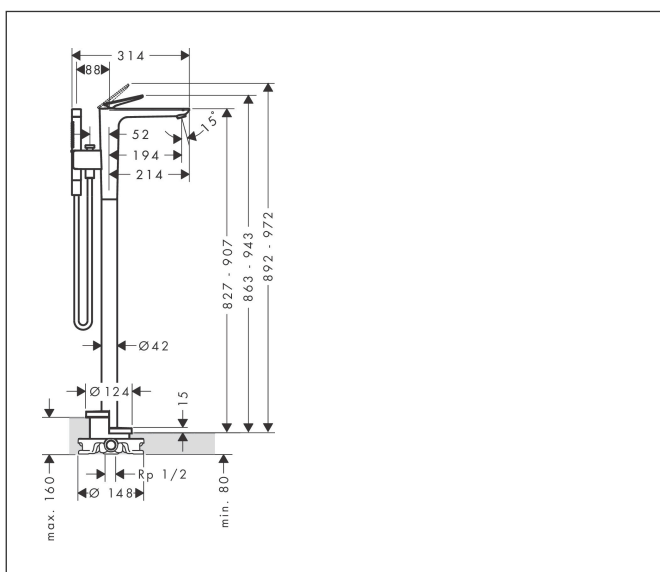

Varumärke	AXOR
Art. Namn	AXOR Citterio C 1-grepps kar-/duschblandare för golvmontering
Art. Nr.	49440330
RSK-nr.	8238549
Ytskikt	Polerad svart krom PVD
Pos	1

Produktbild

Funktioner

- består av: 1-grepps badkarsblandare för golvmontering, pinnhanddusch, duschslang, duschhållare
- överhäng: 194 mm
- stråltyp blandare: laminarstråle
- maximal flödesmängd vid 3 bar: 23,3 l/min
- flödesmängd för badkarspip vid 3 bar: 23,3 l/min
- flödesmängd handdusch vid 3 bar: 9,9 l/min
- Keramisk avstängning
- omställare med automatisk återställning
- backventil
- ljudklass: II
- anslutningstyp: inbyggnadsdel
- stående montering
- flödesklass: D
- stråltyp handdusch: Rain, MonoRain

Ritning

Stråltyper

Certifikat

Koder/standarder

- STA 1521

Varumärke AXOR
 Art. Namn **AXOR Citterio C** 1-grepps kar-/duschblandare för golvmontering
 Art. Nr. 49440330
 RSK-nr. 8238549
 Ytskikt Polerad svart krom PVD
 Pos 1

Flödesdiagram

1 Handdusch
 2 Badkarskran