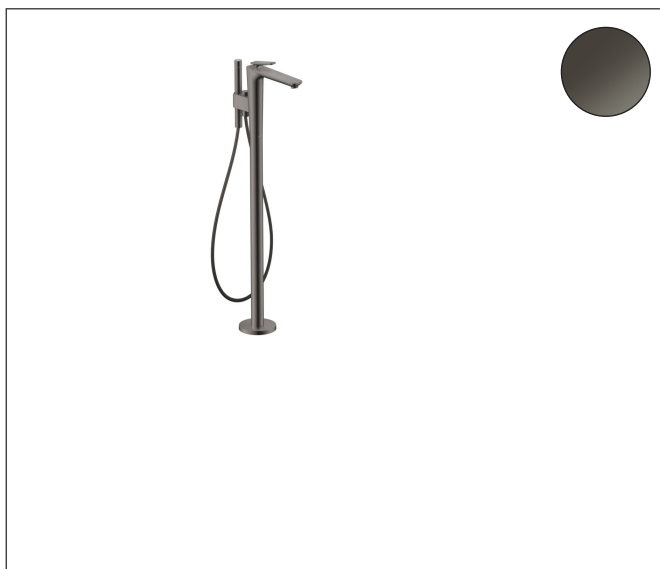

Varumärke	AXOR
Art. Namn	AXOR Citterio C 1-grepps kar-/duschblandare för golvmontering
Art. Nr.	49440330
RSK-nr.	8238549
Ytskikt	Polerad svart krom PVD
Pos	1

Produktbild

Funktioner

- består av: 1-grepps badkarsblandare för golvmontering, pinnhanddusch, duschslang, duschhållare
- överhäng: 194 mm
- stråltyp blandare: laminarstråle
- maximal flödesmängd vid 3 bar: 23,3 l/min
- flödesmängd för badkarspip vid 3 bar: 23,3 l/min
- flödesmängd handdusch vid 3 bar: 9,9 l/min
- Keramisk avstängning
- omställare med automatisk återställning
- backventil
- ljudklass: II
- anslutningstyp: inbyggnadsdel
- stående montering
- flödesklass: D
- stråltyp handdusch: Rain, MonoRain

Ritning

Stråltyper

Certifikat

Koder/standarder

- STA 1521

Varumärke AXOR
 Art. Namn **AXOR Citterio C** 1-grepps kar-/duschblandare för golvmontering
 Art. Nr. 49440330
 RSK-nr. 8238549
 Ytskikt Polerad svart krom PVD
 Pos 1

Flödesdiagram

1 Handdusch
 2 Badkarskran