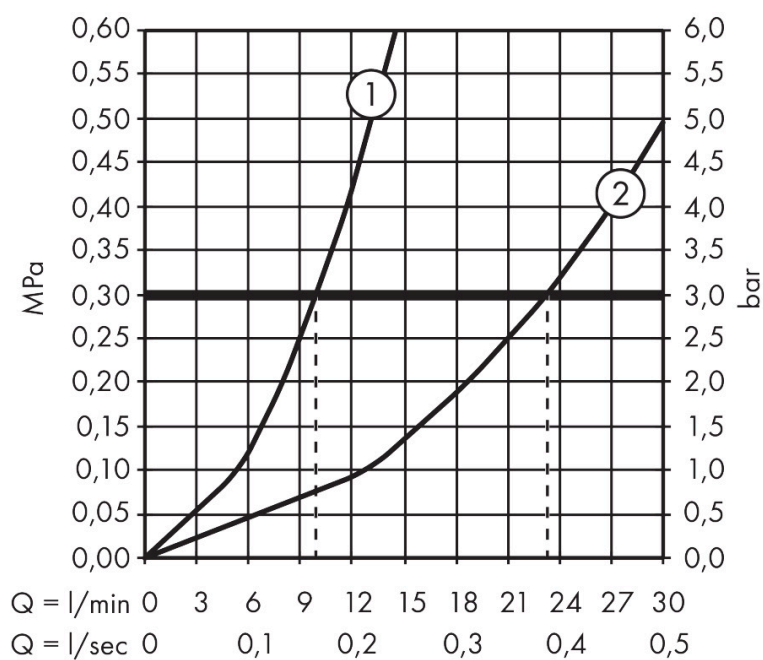

Varumärke AXOR
Art. Namn **AXOR Citterio C** 1-grepps kar-/duschblandare för golvmontering
Art. Nr. 49440330
RSK-nr. 8238549
Ytskikt Polerad svart krom PVD
Pos 1

Flödesdiagram

1 Handdusch
2 Badkarskran