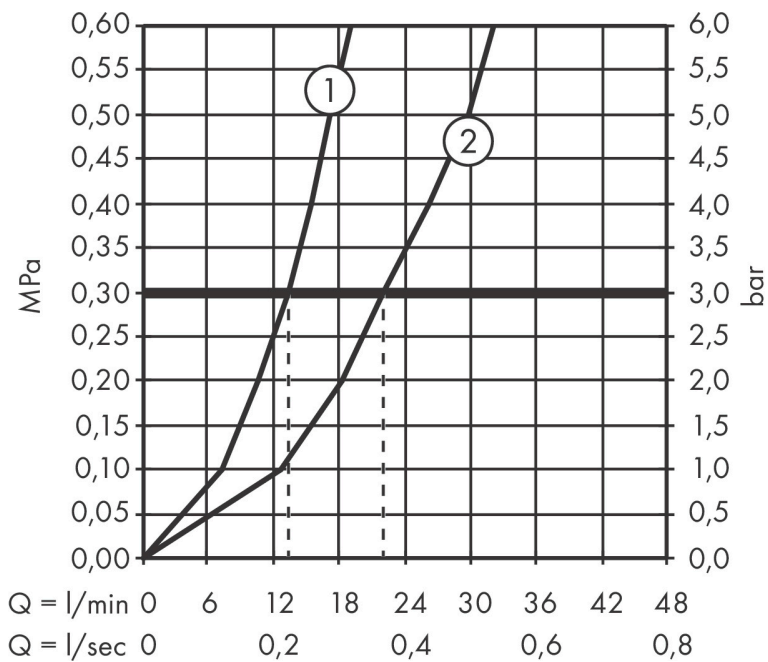

Varumärke hansgrohe
Art. Namn **Tecturis E** 1-grepps kar-/duschblandare
Art. Nr. 73420000
RSK-nr. 8242522
Ytsikt Krom
Pos 1

Flödesdiagram

1 Handdusch
2 Badkarskran