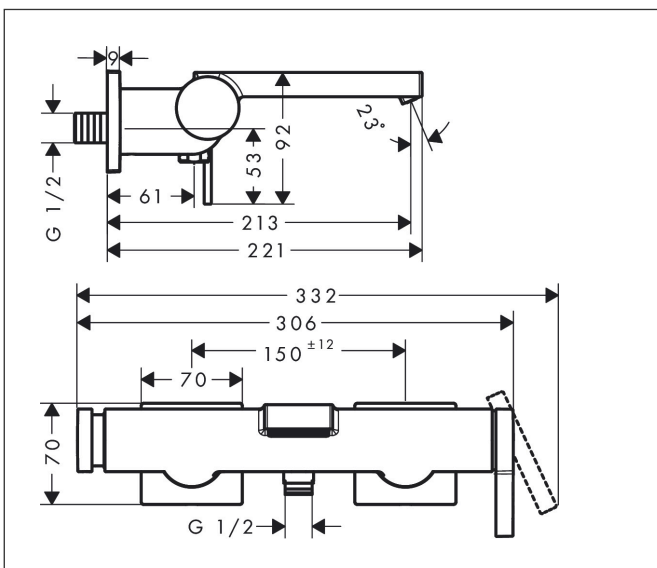

Varumärke	hansgrohe
Art. Namn	Tectoris E 1-grepps kar-/duschblandare
Art. Nr.	73420000
RSK-nr.	8242522
Ytsikt	Krom
Pos	1

Produktbild

Funktioner

- överhäng: 213 mm
- stickmått: 150 ± 12 mm
- stråltyp blandare: WaterfallStream
- flödesmängd för badkarspip vid 3 bar: 25 l/min
- flödesmängd handdusch vid 3 bar: 14,5 l/min
- keramisk avstängning
- temperaturbegränsning inställningsbar
- Select tryckomkastare med automatisk återställning
- skyddad mot återströmning, enligt DIN EN 1717
- med ljuddämpare
- lämplig för genomströmningsberedare
- ljudklass: II
- anslutningstyp: S-anslutningar
- väggmonterad
- flödesklass: O, B

Ritning

Teknologi

Certifikat

Koder/standarder

- STA 1728

Varumärke hansgrohe
 Art. Namn **Tecturis E** 1-grepps kar-/duschblandare
 Art. Nr. 73420000
 RSK-nr. 8242522
 Ytsikt Krom
 Pos 1

Flödesdiagram

1 Handdusch
 2 Badkarskran

Varumärke	hangrohe
Art. Namn	Tecturis E 1-grepps kar-/duschblandare
Art. Nr.	73420000
RSK-nr.	8242522
Ytskikt	Krom
Pos	1

Reservdelssritning för byggnadsår: >06/23

Varumärke hansgrohe
 Art. Namn **Tecturis E** 1-grepps kar-/duschblandare
 Art. Nr. 73420000
 RSK-nr. 8242522
 Ytskikt Krom
 Pos 1