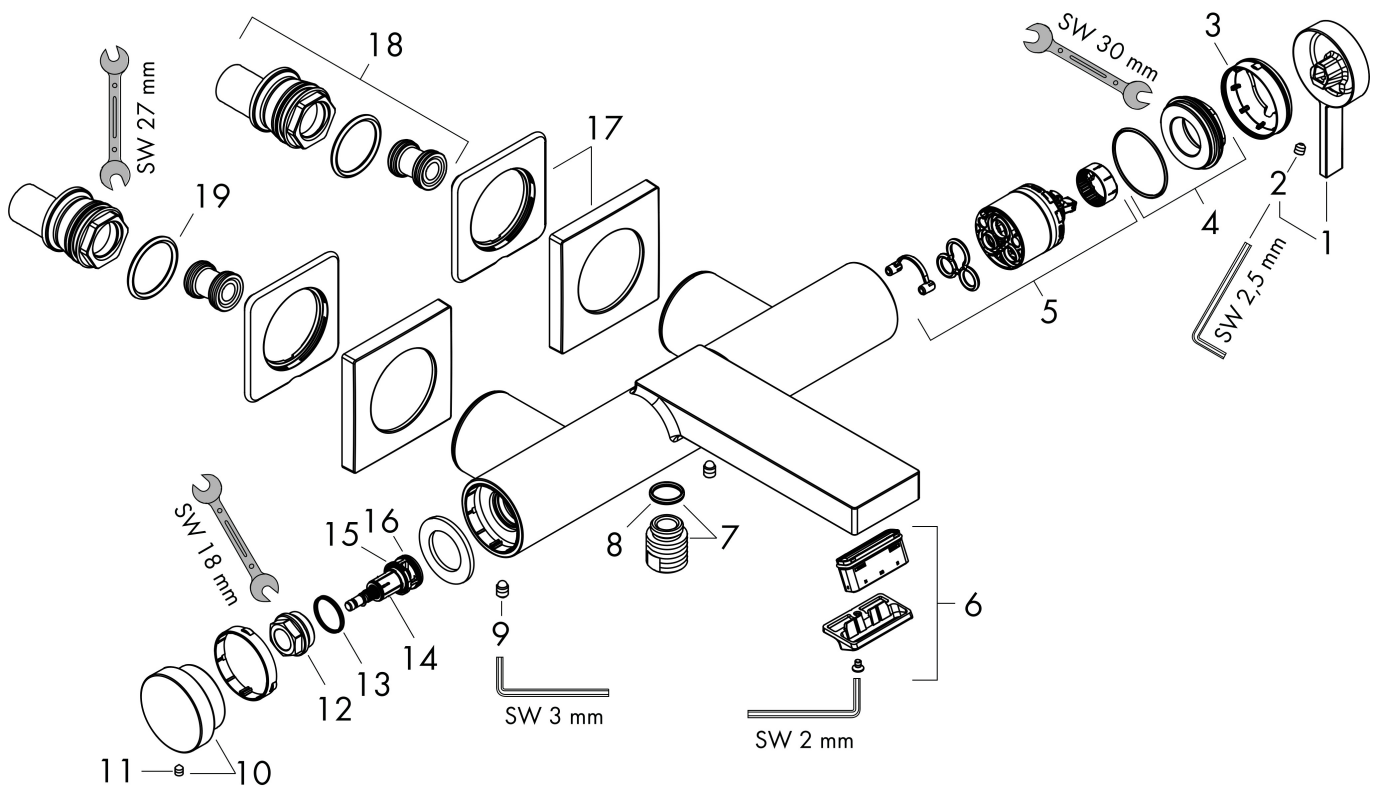

Varumärke	hansgrohe
Art. Namn	Tectoris E 1-grepps kar-/duschblandare
Art. Nr.	73420000
RSK-nr.	8242522
Ytsikt	Krom
Pos	1

Produktbild

Funktioner

- överhäng: 213 mm
- stickmått: 150 ± 12 mm
- stråltyp blandare: WaterfallStream
- flödesmängd för badkarspip vid 3 bar: 25 l/min
- flödesmängd handdusch vid 3 bar: 14,5 l/min
- keramisk avstängning
- temperaturbegränsning inställningsbar
- Select tryckomkastare med automatisk återställning
- skyddad mot återströmning, enligt DIN EN 1717
- med ljuddämpare
- lämplig för genomströmningsberedare
- ljudklass: II
- anslutningstyp: S-anslutningar
- väggmonterad
- flödesklass: O, B

Ritning

Teknologi

Certifikat

Koder/standarder

- STA 1728

Varumärke hansgrohe
 Art. Namn **Tecturis E** 1-grepps kar-/duschblandare
 Art. Nr. 73420000
 RSK-nr. 8242522
 Ytsikt Krom
 Pos 1

Flödesdiagram

1 Handdusch
 2 Badkarskran

Varumärke	hangrohe
Art. Namn	Tecturis E 1-grepps kar-/duschblandare
Art. Nr.	73420000
RSK-nr.	8242522
Ytskikt	Krom
Pos	1

Reservdelssritning för byggnadsår: >06/23

Varumärke hansgrohe
 Art. Namn **Tecturis E** 1-grepps kar-/duschblandare
 Art. Nr. 73420000
 RSK-nr. 8242522
 Ytskikt Krom
 Pos 1