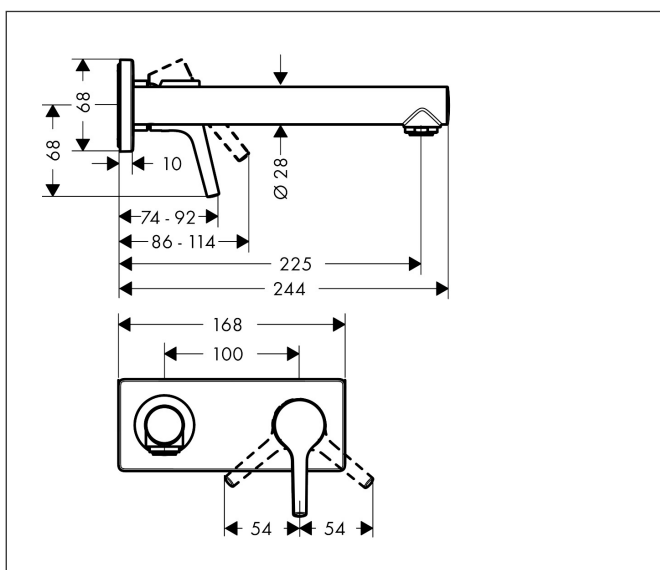

Ritning

Teknologi

Koder/standarder

- PIX 28948/IO