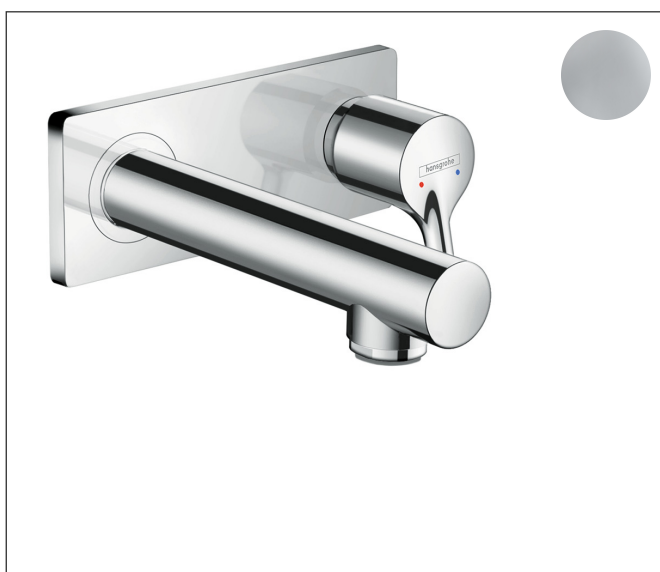

Varumärke	hansgrohe
Art. Namn	<b>Talis S</b> 1-grepps tvättställsblandare för inbyggnad i vägg med 16,5 cm pip
Art. Nr.	72110000
Ytskikt	Krom
Pos	1

## Produktbild

## Funktioner

- består av: 1-grepps tvättställsblandare för inbyggnad i vägg, bottenventil
- överhäng: 165 mm
- stråltyp: normalstråle
- maximal flödesmängd vid 3 bar: 5 l/min
- keramisk avstängning
- temperaturbegränsning inställningsbar
- öppen silventil
- material bottenventil: metall
- ljudklass: I
- flödesklass: O