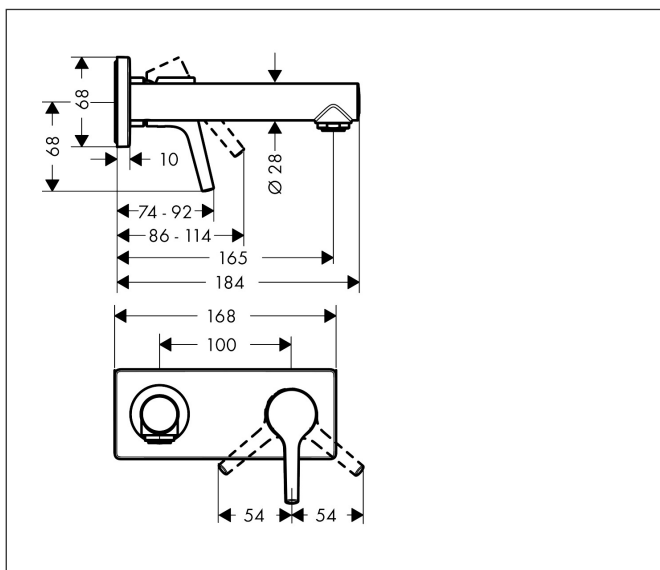

Ritning

Teknologi

Koder/standarder

- PIX 28948/IO