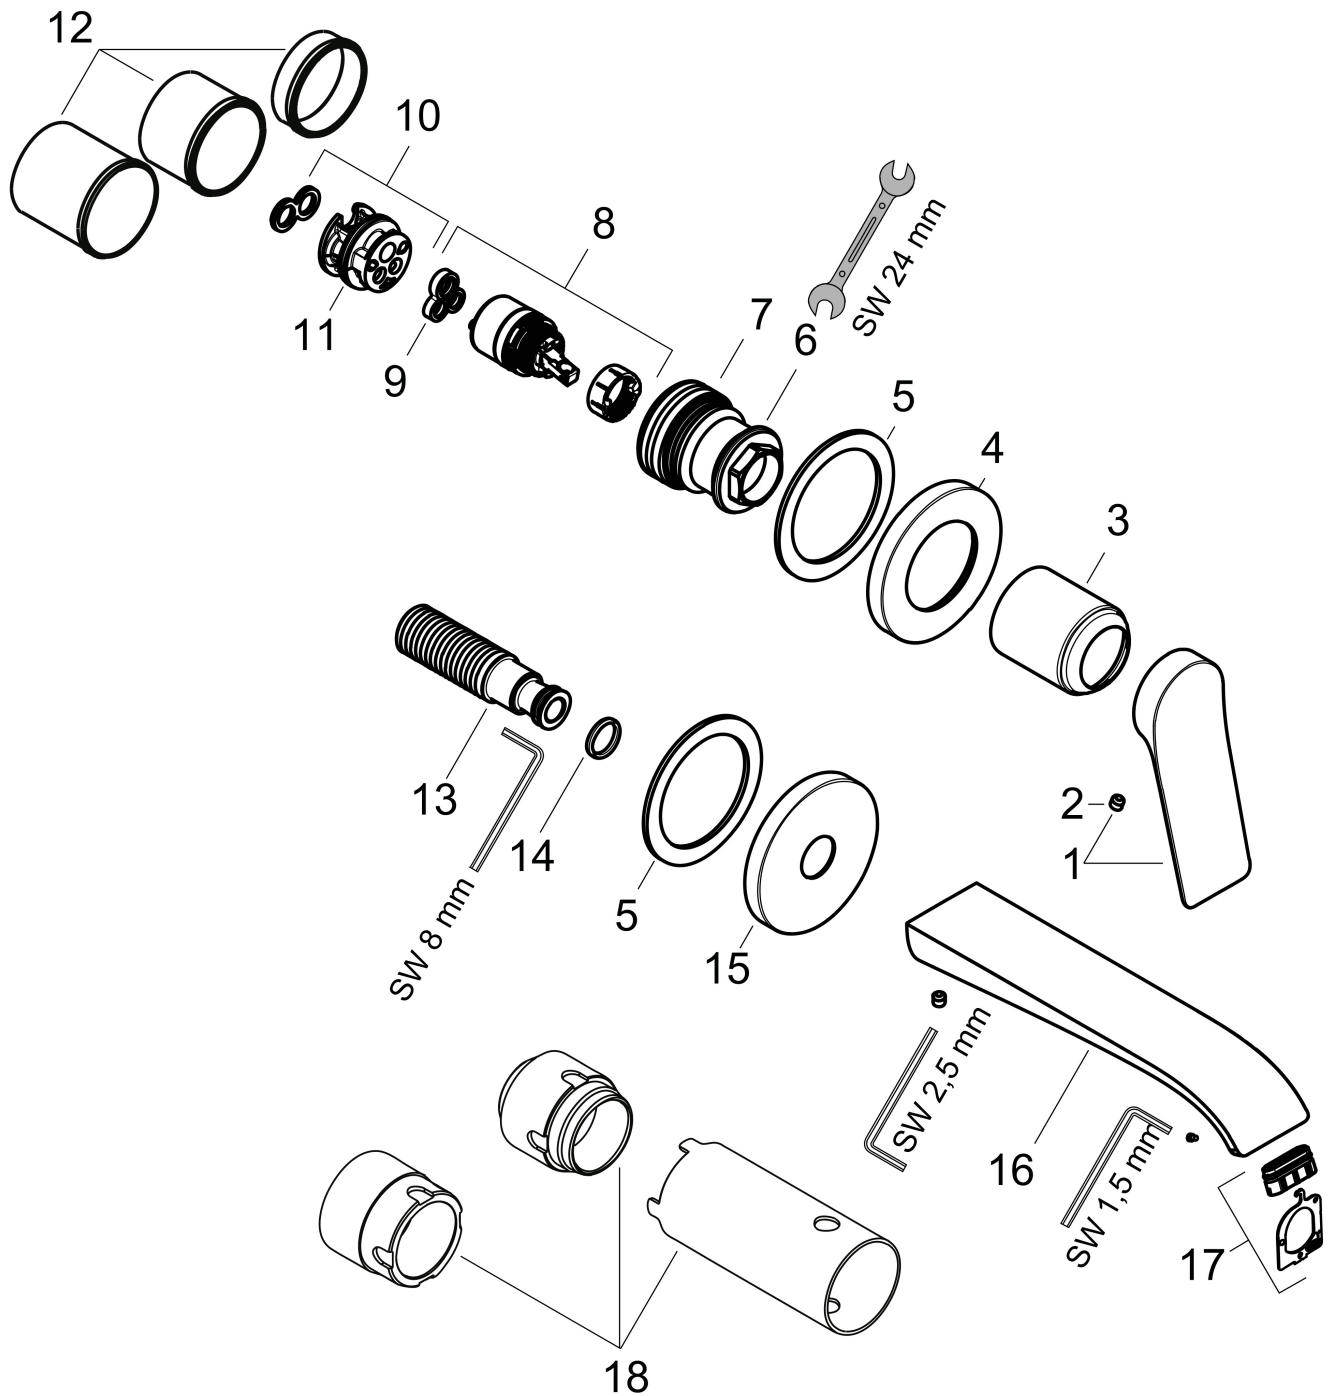

Varumärke	hansgrohe
Art. Namn	Vivenis 1-grepps tvättställsblandare för inbyggnad i vägg med 19,5 cm pip
Art. Nr.	75050000
Ytskikt	krom
Pos	1

Produktbild

Designpriser

reddot winner 2021

Ritning

Teknologi

Funktioner

- bestående av: 1-grepps tvättställsblandare för inbyggnad i vägg, bottenventil
- överhäng 195 mm
- stråltyp: WaterfallStream
- maximal flödesmängd vid 3 bar: 5 l/min
- keramisk kartusch
- temperaturbegränsning inställningsbar
- material bottenventil: metall
- handtag positionerbar till höger eller vänster
- ljudklass: I
- flödesklass: O
- öppen silventil

Flödesdiagram

Reservdelssritning

Reservdelslista

Pos.	Beskrivning	Art.nr.
1	Grepp	94276000
2	null	98446000
3	hylsa	93989000
4	Rosett till grepp	93988000
5	null	97600000
6	Mutter	93141000
7	O-Ring 32x2	98193000
8	Kartusch kpl.	93760000
9	Tätning	93383000
10	Adapter till kartusch	95634000
11	O-ring 26x2	98147000
12	Skruvhylsor set	97971000
13	Anslutningsnippel G $\frac{1}{2}$	95626000
14	O-ring 13x2	98128000
15	Rosett till pip	93987000
16	Pip kpl.	94274000
17	Strålförmare	94275000
18	Förlängare 25 mm för 13622180	31971000
a	inbyggnadsdel	13622180
b	Avlopp	50001000