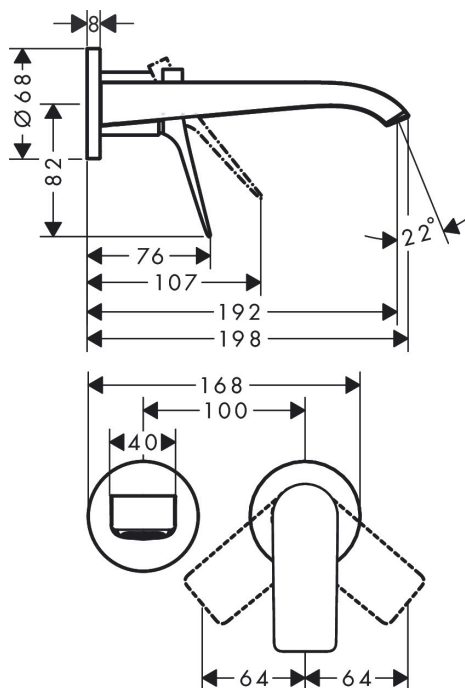

Varumärke	hansgrohe
Art. Namn	Vivenis 1-grepps tvättställsblandare för inbyggnad i vägg med 19,5 cm pip
Art. Nr.	75050000
Ytskikt	krom
Pos	1

Produktbild

Designpriser

reddot winner 2021

Ritning

Teknologi

Funktioner

- bestående av: 1-grepps tvättställsblandare för inbyggnad i vägg, bottenventil
- överhäng 195 mm
- stråltyp: WaterfallStream
- maximal flödesmängd vid 3 bar: 5 l/min
- keramisk kartusch
- temperaturbegränsning inställningsbar
- material bottenventil: metall
- handtag positionerbar till höger eller vänster
- ljudklass: I
- flödesklass: O
- öppen silventil

Flödesdiagram

Reservdelssritning

Reservdelslista

Pos.	Beskrivning	Art.nr.
1	Grepp	94276000
2	null	98446000
3	hylsa	93989000
4	Rosett till grepp	93988000
5	null	97600000
6	Mutter	93141000
7	O-Ring 32x2	98193000
8	Kartusch kpl.	93760000
9	Tätning	93383000
10	Adapter till kartusch	95634000
11	O-ring 26x2	98147000
12	Skruvhylsor set	97971000
13	Anslutningsnippel G $\frac{1}{2}$	95626000
14	O-ring 13x2	98128000
15	Rosett till pip	93987000
16	Pip kpl.	94274000
17	Strålförmare	94275000
18	Förlängare 25 mm för 13622180	31971000
a	inbyggnadsdel	13622180
b	Avlopp	50001000