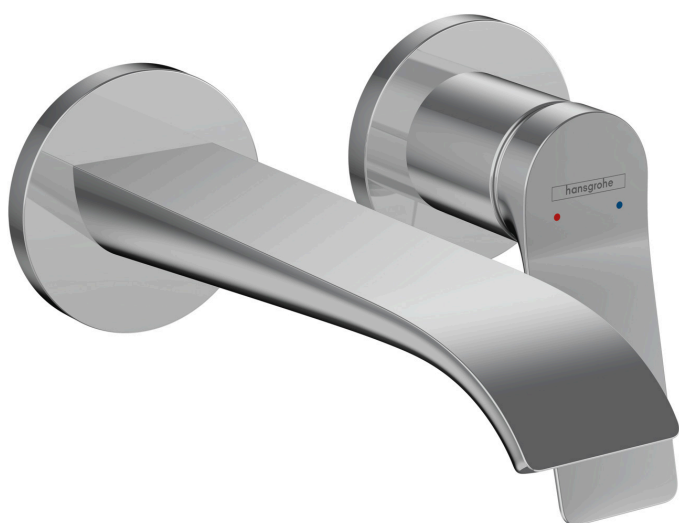

Varumärke	hansgrohe
Art. Namn	Vivenis 1-grepps tvättställsblandare för inbyggnad i vägg med 19,5 cm pip
Art. Nr.	75050000
Ytskikt	krom
Pos	1

Produktbild

Designpriser

reddot winner 2021

Ritning

Teknologi

Funktioner

- bestående av: 1-grepps tvättställsblandare för inbyggnad i vägg, bottenventil
- överhäng 195 mm
- stråltyp: WaterfallStream
- maximal flödesmängd vid 3 bar: 5 l/min
- keramisk kartusch
- temperaturbegränsning inställningsbar
- material bottenventil: metall
- handtag positionerbar till höger eller vänster
- ljudklass: I
- flödesklass: O
- öppen silventil