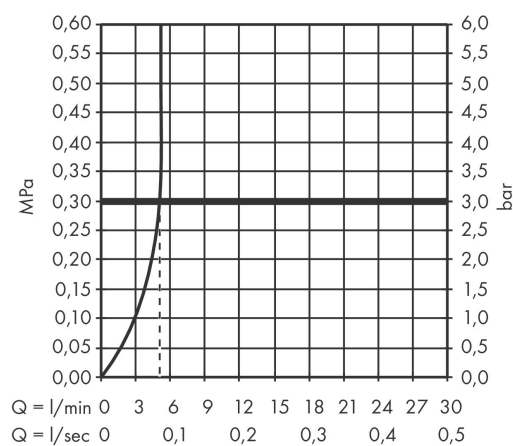

Flödesdiagram