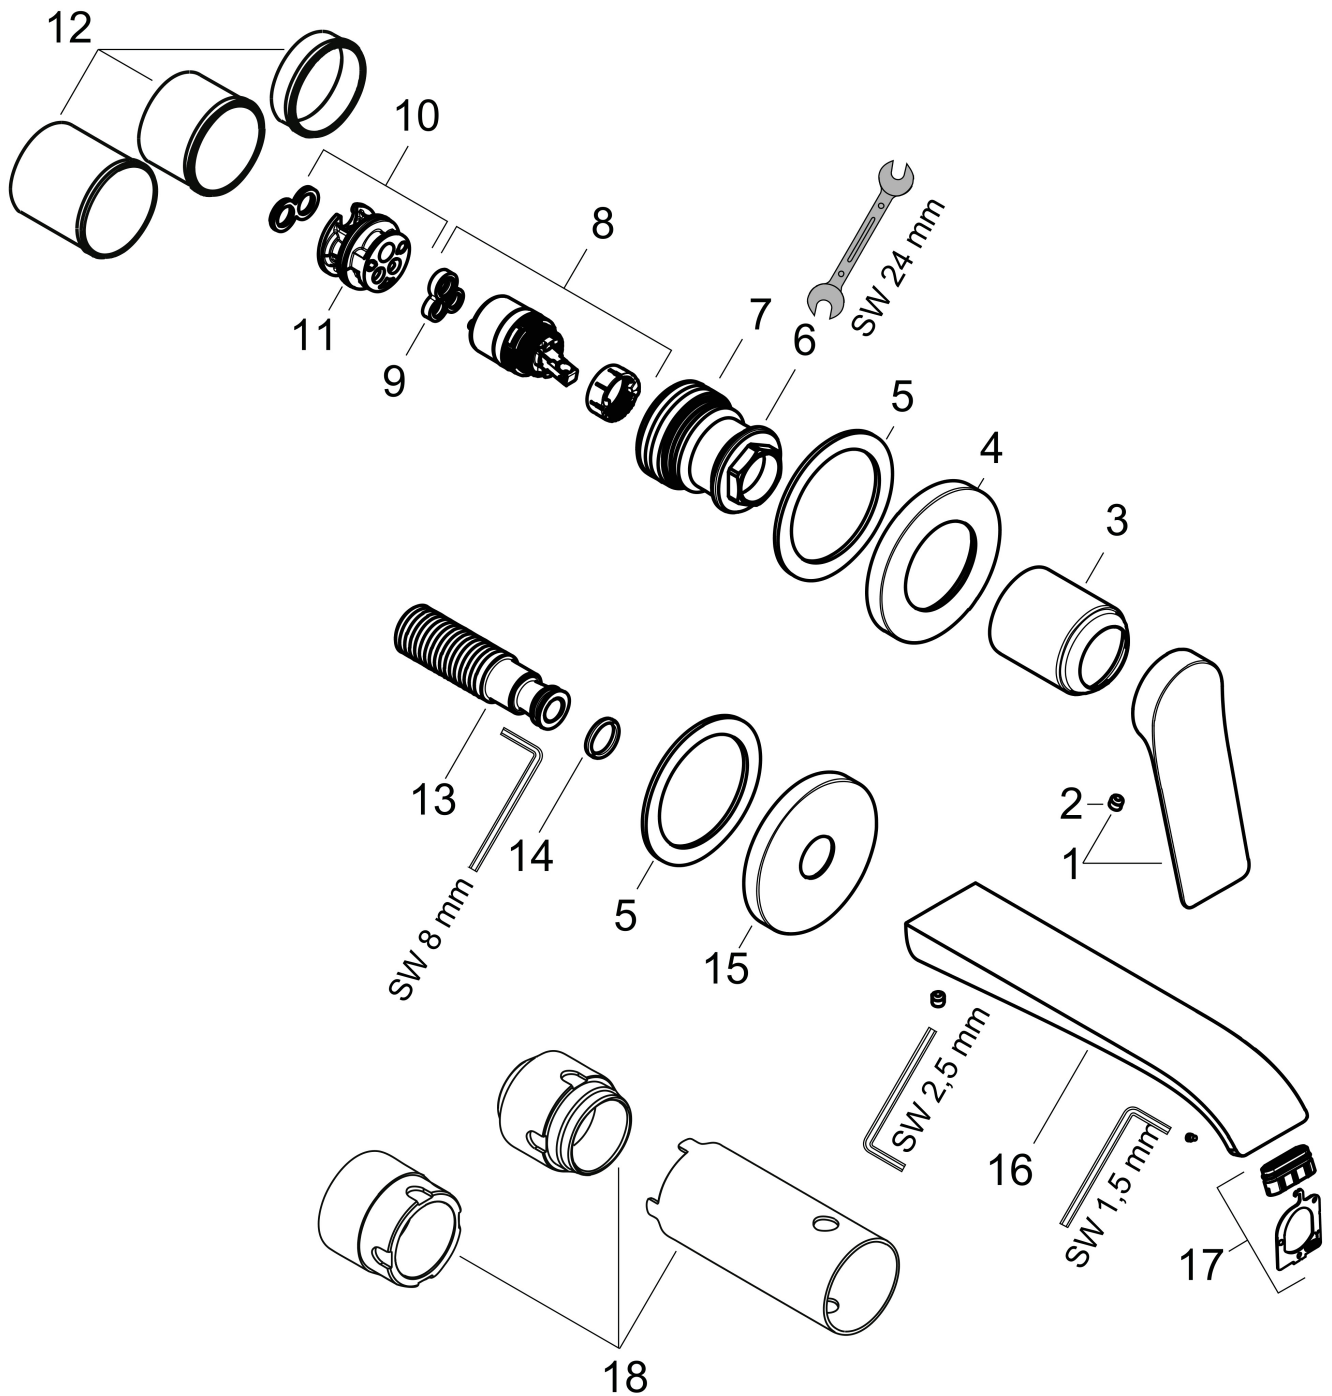

Varumärke	hansgrohe
Art. Namn	Vivenis 1-grepps tvättställsblandare för inbyggnad i vägg med 19,5 cm pip
Art. Nr.	75050670
Ytskikt	Matt svart
Pos	1

Produktbild

Designpriser

reddot winner 2021

Ritning

Teknologi

Funktioner

- bestående av: 1-grepps tvättställsblandare för inbyggnad i vägg, bottenventil
- överhäng 195 mm
- stråltyp: WaterfallStream
- maximal flödesmängd vid 3 bar: 5 l/min
- keramisk kartusch
- temperaturbegränsning inställningsbar
- material bottenventil: metall
- handtag positionerbar till höger eller vänster
- ljudklass: I
- flödesklass: O
- öppen silventil

Flödesdiagram

Reservdelssritning

Reservdelslista

Pos.	Beskrivning	Art.nr.
1	Grepp	94276670
2	null	98446000
3	hylsa	93989670
4	Rosett till grepp	93988670
5	null	97600000
6	Mutter	93141000
7	O-Ring 32x2	98193000
8	Kartusch kpl.	93760000
9	Tätning	93383000
10	Adapter till kartusch	95634000
11	O-ring 26x2	98147000
12	Skruvhylsor set	97971000
13	Anslutningsnippel G½	95626000
14	O-ring 13x2	98128000
15	Rosett till pip	93987670
16	Pip kpl.	94274670
17	Strålförmare	94275000
18	Förlängare 25 mm för 13622180	31971000
a	inbyggnadsdel	13622180
b	Avlopp	50001670