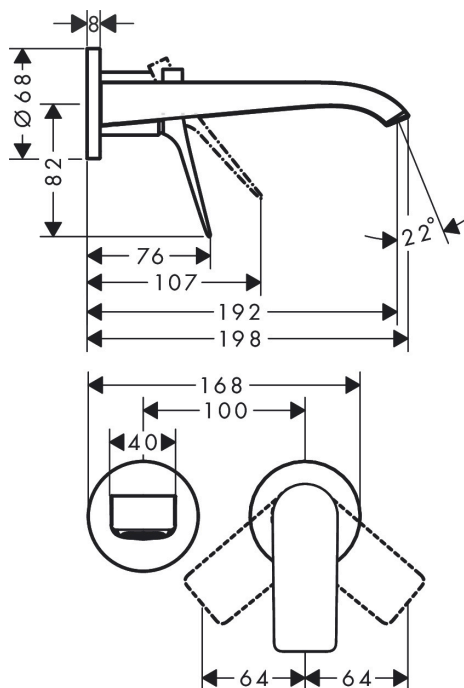

Varumärke	hansgrohe
Art. Namn	Vivenis 1-grepps tvättställsblandare för inbyggnad i vägg med 19,5 cm pip
Art. Nr.	75050670
Ytskikt	Matt svart
Pos	1

Produktbild

Designpriser

reddot winner 2021

Ritning

Teknologi

Funktioner

- bestående av: 1-grepps tvättställsblandare för inbyggnad i vägg, bottenventil
- överhäng 195 mm
- stråltyp: WaterfallStream
- maximal flödesmängd vid 3 bar: 5 l/min
- keramisk kartusch
- temperaturbegränsning inställningsbar
- material bottenventil: metall
- handtag positionerbar till höger eller vänster
- ljudklass: I
- flödesklass: O
- öppen silventil

Flödesdiagram

Reservdelssritning

Reservdelslista

Pos.	Beskrivning	Art.nr.
1	Grepp	94276670
2	null	98446000
3	hylsa	93989670
4	Rosett till grepp	93988670
5	null	97600000
6	Mutter	93141000
7	O-Ring 32x2	98193000
8	Kartusch kpl.	93760000
9	Tätning	93383000
10	Adapter till kartusch	95634000
11	O-ring 26x2	98147000
12	Skruvhylsor set	97971000
13	Anslutningsnippel G½	95626000
14	O-ring 13x2	98128000
15	Rosett till pip	93987670
16	Pip kpl.	94274670
17	Strålförmare	94275000
18	Förlängare 25 mm för 13622180	31971000
a	inbyggnadsdel	13622180
b	Avlopp	50001670