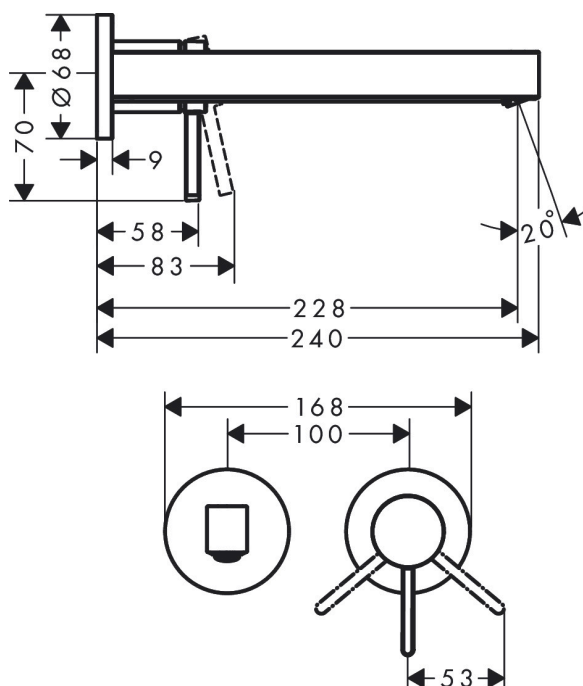

Varumärke	hansgrohe
Art. Namn	Finoris 1-grepps tvättställsblandare för inbyggnad i vägg med 22,5 cm pip
Art. Nr.	76050000
Ytskikt	krom
Pos	1

Produktbild

Ritning

Teknologi

Funktioner

- bestående av: 1-grepps tvättställsblandare för inbyggnad i vägg, bottenventil
- överhäng 228 mm
- stråltyp: laminarstråle
- maximal flödesmängd vid 3 bar: 5 l/min
- keramisk kartusch
- material bottenventil: metall
- handtag positionerbar till höger eller vänster
- ljudklass: I
- flödesklass: O
- öppen silventil