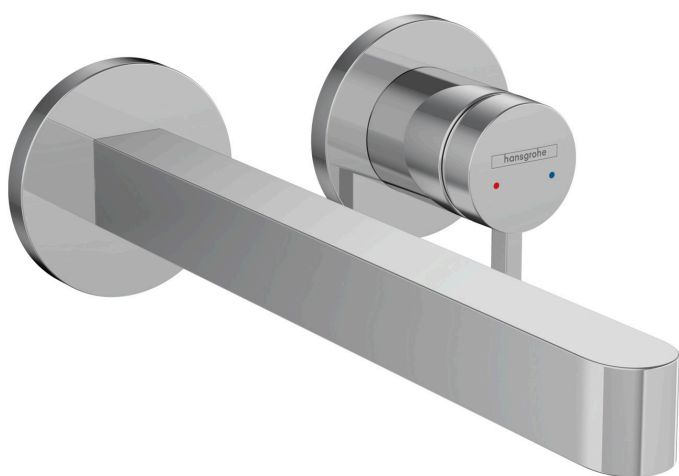

Varumärke	hansgrohe
Art. Namn	Finoris 1-grepps tvättställsblandare för inbyggnad i vägg med 22,5 cm pip
Art. Nr.	76050000
Ytskikt	krom
Pos	1

Produktbild

Ritning

Teknologi

Funktioner

- bestående av: 1-grepps tvättställsblandare för inbyggnad i vägg, bottenventil
- överhäng 228 mm
- stråltyp: laminarstråle
- maximal flödesmängd vid 3 bar: 5 l/min
- keramisk kartusch
- material bottenventil: metall
- handtag positionerbar till höger eller vänster
- ljudklass: I
- flödesklass: O
- öppen silventil