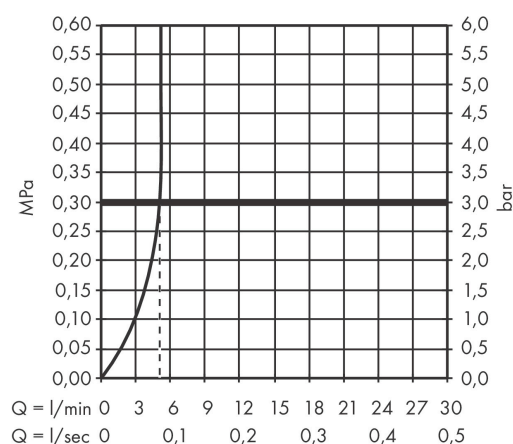

Flödesdiagram

Designpriser

DESIGN
AWARD
2021