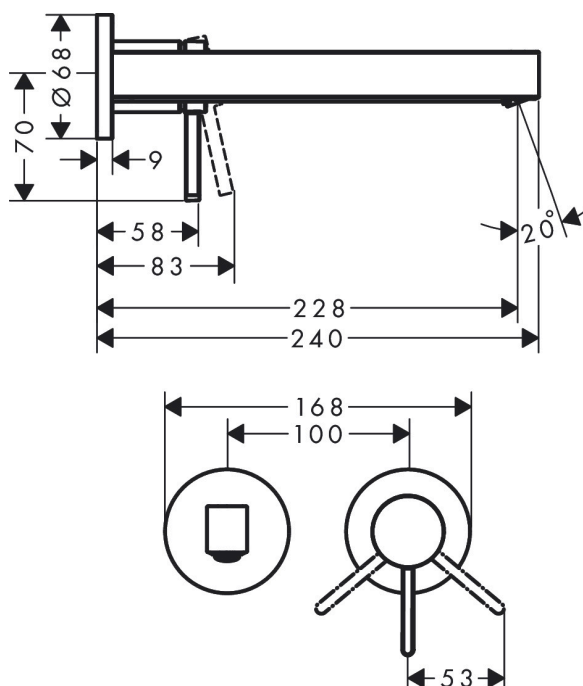

Ritning

Teknologi

Funktioner

- bestående av: 1-grepps tvättställsblandare för inbyggnad i vägg, bottenventil
- överhäng 228 mm
- stråltyp: laminarstråle
- maximal flödesmängd vid 3 bar: 5 l/min
- keramisk kartusch
- material bottenventil: metall
- handtag positionerbar till höger eller vänster
- ljudklass: I
- flödesklass: O
- öppen silventil