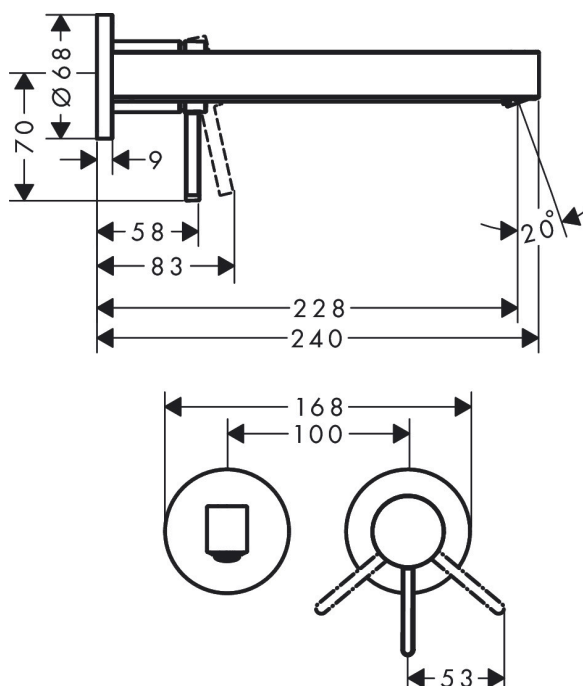

Varumärke	hansgrohe
Art. Namn	Finoris 1-grepps tvättställsblandare för inbyggnad i vägg med 22,5 cm pip
Art. Nr.	76050700
Ytskikt	Matt vit
Pos	1

Produktbild

Ritning

Teknologi

Funktioner

- bestående av: 1-grepps tvättställsblandare för inbyggnad i vägg, bottenventil
- överhäng 228 mm
- stråltyp: laminarstråle
- maximal flödesmängd vid 3 bar: 5 l/min
- keramisk kartusch
- material bottenventil: metall
- handtag positionerbar till höger eller vänster
- ljudklass: I
- flödesklass: O
- öppen silventil